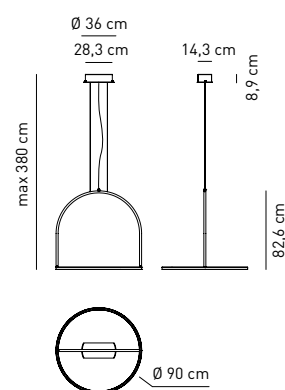

<b>Sorgente</b> Source	Potenza assorbita Power consumption	Direzione luce Light direction
LED	57.6W	diretta direct
<b>Temperature colore LED</b> LED color temperature	Luce calda Warm light	3000K
<b>Alimentazione</b> Supply	~ 100 - 277 V	
<b>LED driver</b>	Dimmerabile. Dimmable.	
<b>Collegamento</b> Connection	Morsettiera in dotazione Equipped with terminal block	
<b>Fissaggio</b> Fixing	Fori predisposti per l'installazione Holes fit for installation	
<b>Classe di isolamento</b> Appliance class	Classe I Class I	
<b>Grado di protezione</b> Protection degree	IP 20	
<b>Modalità accensione</b> Switch mode	Interruttore acceso/spento Switch on/off	
<b>Cavo</b> Cable	Isolato, colorato, circolare Insulated, colored, circular	
<b>Struttura</b> Structure	Alluminio verniciato Painted aluminium	

## SP ULI 090

Design by Timo Ripatti

Collezione composta da sospensioni in alluminio disponibili in tre dimensioni e due colori. Fonte luminosa LED integrato dimmerabile.

New collection composed by aluminum suspensions available in three dimensions and two colors. Built-in LED dimmable light source.

Tipologia: SOSPENSIONE  
Typology: SUSPENSION LAMP

Certificazioni / Certifications:

kg 11,8 m<sup>3</sup> 0.175

EELc (Energy Efficiency Label compatibility) | munito di lampade LED integrate, non sostituibili / contain built in LED lamps that cannot be changed

A, A+, A++

**Composizione del codice prodotto**  
Product code composition

**U-LIGHT**

Type	Article	Source	Colours	Code end
SP 	ULI 090	LED 57,6 W 4384lm - 76,11 lm/W 3000K - CRI > 90	AN anthracite grey  RU rust brown	XX