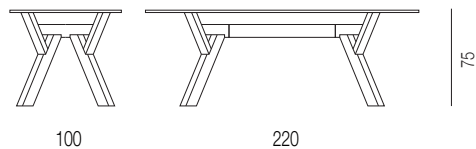

SCHEDA TECNICA
TECHNICAL DATA
FICHE TECHNIQUE
TECHNISCHE DATEN

TRIGONO
design enzo berti

3120

72

156

3120

Base tavolo in noce canaletto o rovere, naturale, tinto o laccato opaco.
Table base in American walnut or oakwood, natural, stained or mat lacquered finish.
Base en noyer ou chêne, naturel, teinté ou laqué mat.
Basis aus Nussbaum oder Eiche, natur, gebeizt oder matt lackiert.

3110

75

75

3110

Base tavolo in noce canaletto o rovere, naturale, tinto o laccato opaco.
Table base in American walnut or oakwood, natural, stained or mat lacquered finish.
Base en noyer ou chêne, naturel, teinté ou laqué mat.
Basis aus Nussbaum oder Eiche, natur, gebeizt oder matt lackiert.

SCHEDA TECNICA
TECHNICAL DATA
FICHE TECHNIQUE
TECHNISCHE DATEN

TRIGONO
design enzo berti

3120 / 3121 / 3122 / 3123

3120 / 3121 / 3122 / 3123

Tavolo con piano rettangolare disponibile in Marmo bianco di Carrara, noce canaletto, rovere o cristallo.