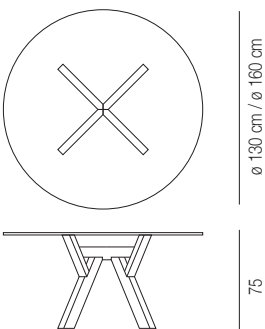

SCHEDA TECNICA
TECHNICAL DATA
FICHE TECHNIQUE
TECHNISCHE DATEN

TRIGONO
design enzo berti

3120

72

156

3120

Base tavolo in noce canaletto o rovere, naturale, tinto o laccato opaco.
Table base in American walnut or oakwood, natural, stained or mat lacquered finish.
Base en noyer ou chêne, naturel, teinté ou laqué mat.
Basis aus Nussbaum oder Eiche, natur, gebeizt oder matt lackiert.

SCHEDA TECNICA
TECHNICAL DATA
FICHE TECHNIQUE
TECHNISCHE DATEN

TRIGONO
design enzo berti

3120 / 3121 / 3122 / 3123

3120 / 3121 / 3122 / 3123

Tavolo con piano rettangolare disponibile in Marmo bianco di Carrara, noce canaletto, rovere o cristallo.

3110 / 3111

3110 / 3111

Tavolo con piano rettangolare disponibile in Marmo bianco di Carrara, noce canaletto, rovere o cristallo.

Table with rectangular top available in white Carrara marble, American walnut, oakwood or glass.

Table plateau rectangulaire disponible en marbre blanc de Carrara, noyer, chêne ou verre.

Tisch mit rechteckiger Tischplatte aus weissem Carrara Marmor, Nussbaum, Eiche oder Glass.

Articolo Item Article Artikel	Numero colli Nr. of packages Nr. colis Kolle Nr.	Cubaggio colli Cubic meter Meter cube Kubikmeter	Peso lordo collo kg Gross weight kg Poids brut kg Brutto-Gewicht kg	Peso netto collo kg Net weight kg Poids net kg Netto-Gewicht kg
3120 base	1	0,92	23	18
3110 base	1	0,59	20	16
3120 (220x100) legno	2	1,09	63	50
3120 (220x100) marmo	2	2,85	185	158
3120 (220x100) cristallo	2	1,16	100	79
3121 (250x100) legno	2	1,11	68	55
3121 (250x100) marmo	2	3,10	204	177
3121 (250x100) cristallo	2	1,18	112	88
3122 (280x110) legno	2	1,15	77	64
3122 (280x110) cristallo	2	1,22	128	105
3123 (300x120) legno	2	1,19	85	72
3123 (300x120) marmo	2	3,96	286	252
3123 (300x120) cristallo	2	1,26	145	121
3110 (ø 130) legno	2	0,72	41	30
3110 (ø 130) marmo	2	2,06	136	110
3110 (ø 130) cristallo	2	0,61	68	50
3111 (ø 160) legno	2	0,78	51	40
3111 (ø 160) marmo	2	2,73	182	152
3111 (ø 160) cristallo	2	0,67	90	70