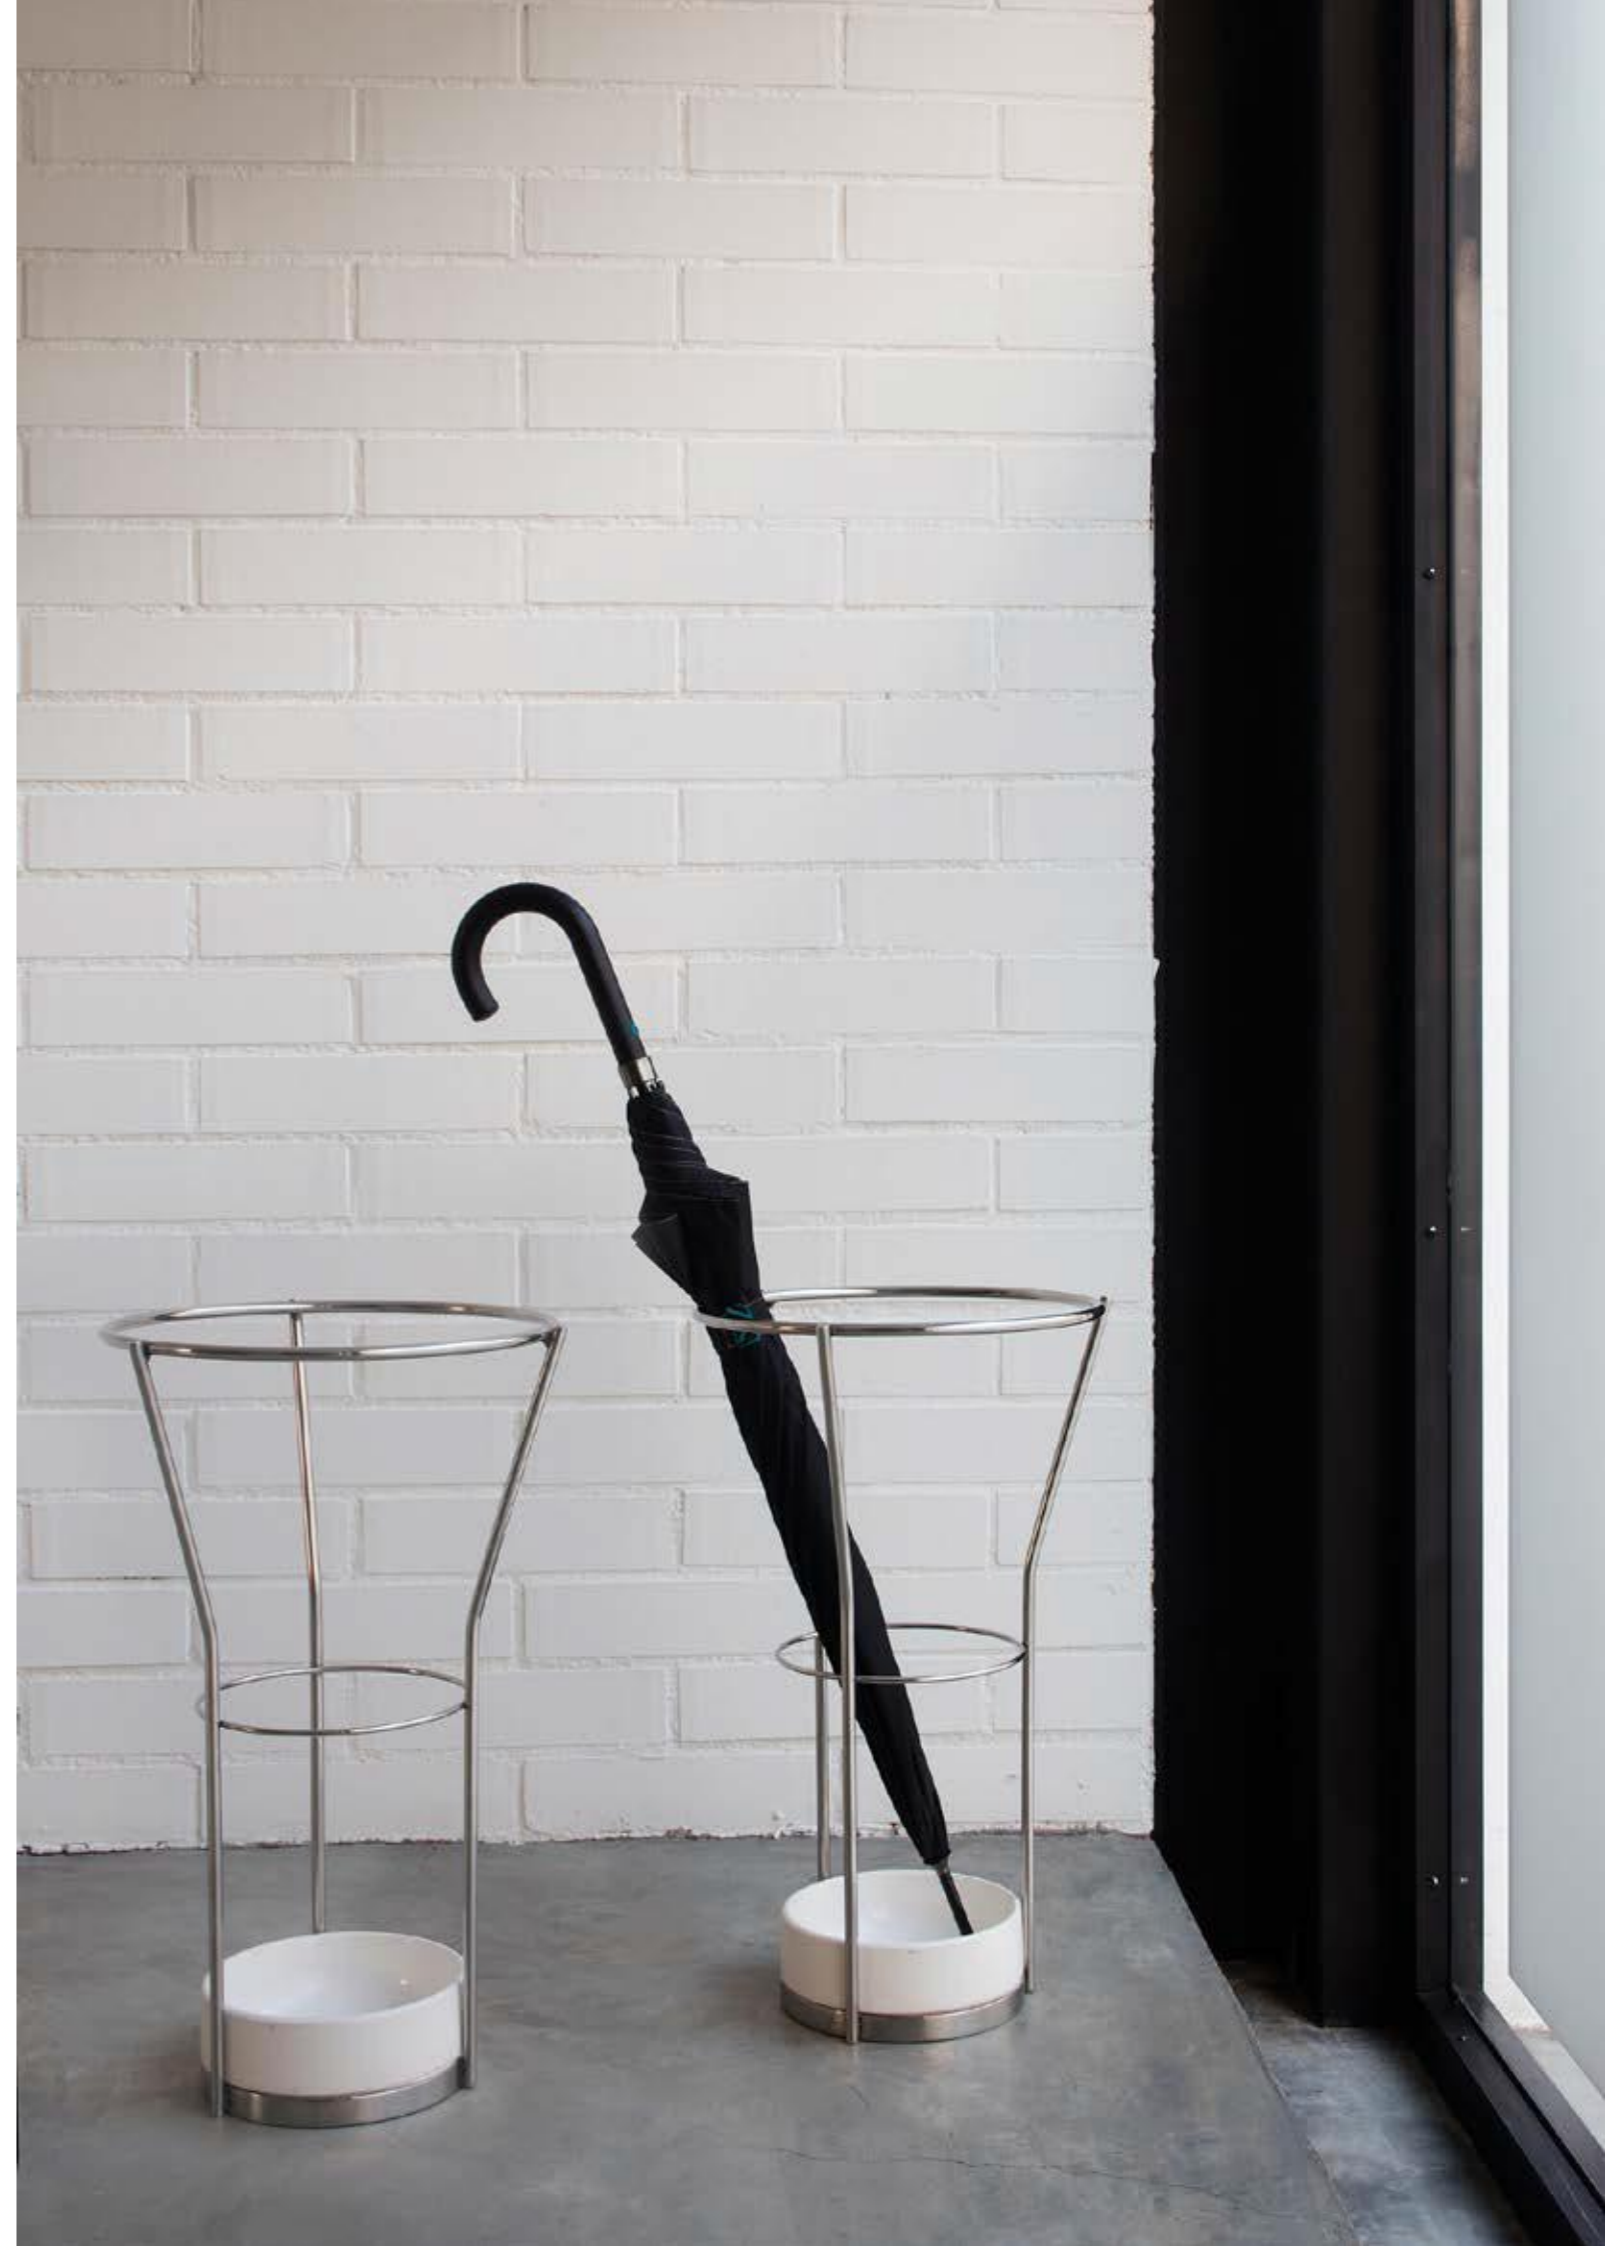

ESP Tombal es un paraguero o cenicero elegante y práctico. Diseñado en 1990 por Miguel Milá y reeditado el año 2017 por Mobles 114 es un rotundo ejemplo de que el buen diseño resiste a la perfección el paso del tiempo. Fabricado en acero inoxidable y gres vitrificado, es resistente y funcional.

CAT Tombal és un paraigüer o cendrer elegant i pràctic. Dissenyat el 1990 per Miquel Milá i reeditat l'any 2017 per Mobles 114 és un clar exemple de què el bon disseny resisteix el pas del temps. Fabricat en acer inoxidable i gres vitrificat és resistent i funcional.

FRA Tombal es un porte-parapluie ou cendrier élégant et pratique. Conçu en 1990 par Miguel Milá et réédité en 2017 par Mobles 114 c'est un clair exemple que les bons design résiste parfaitement au passage du temps. Fabriqué en acier inoxydable et en grès vitrifié, c'est résistant et fonctionnel.

DE Tombal ist ein 1990 von Miguel Milá entworfener Schirmständer und Aschenbecher. Mobles 114 legt ihn in einer neuen Version aus rostfreiem Stahl mit einem Behälter aus weißer emailierter Keramik wieder auf, um ihm neuen Wert zu verleihen. Die edlen Materialien machen ihn zu einem beständigen robusten Produkt.