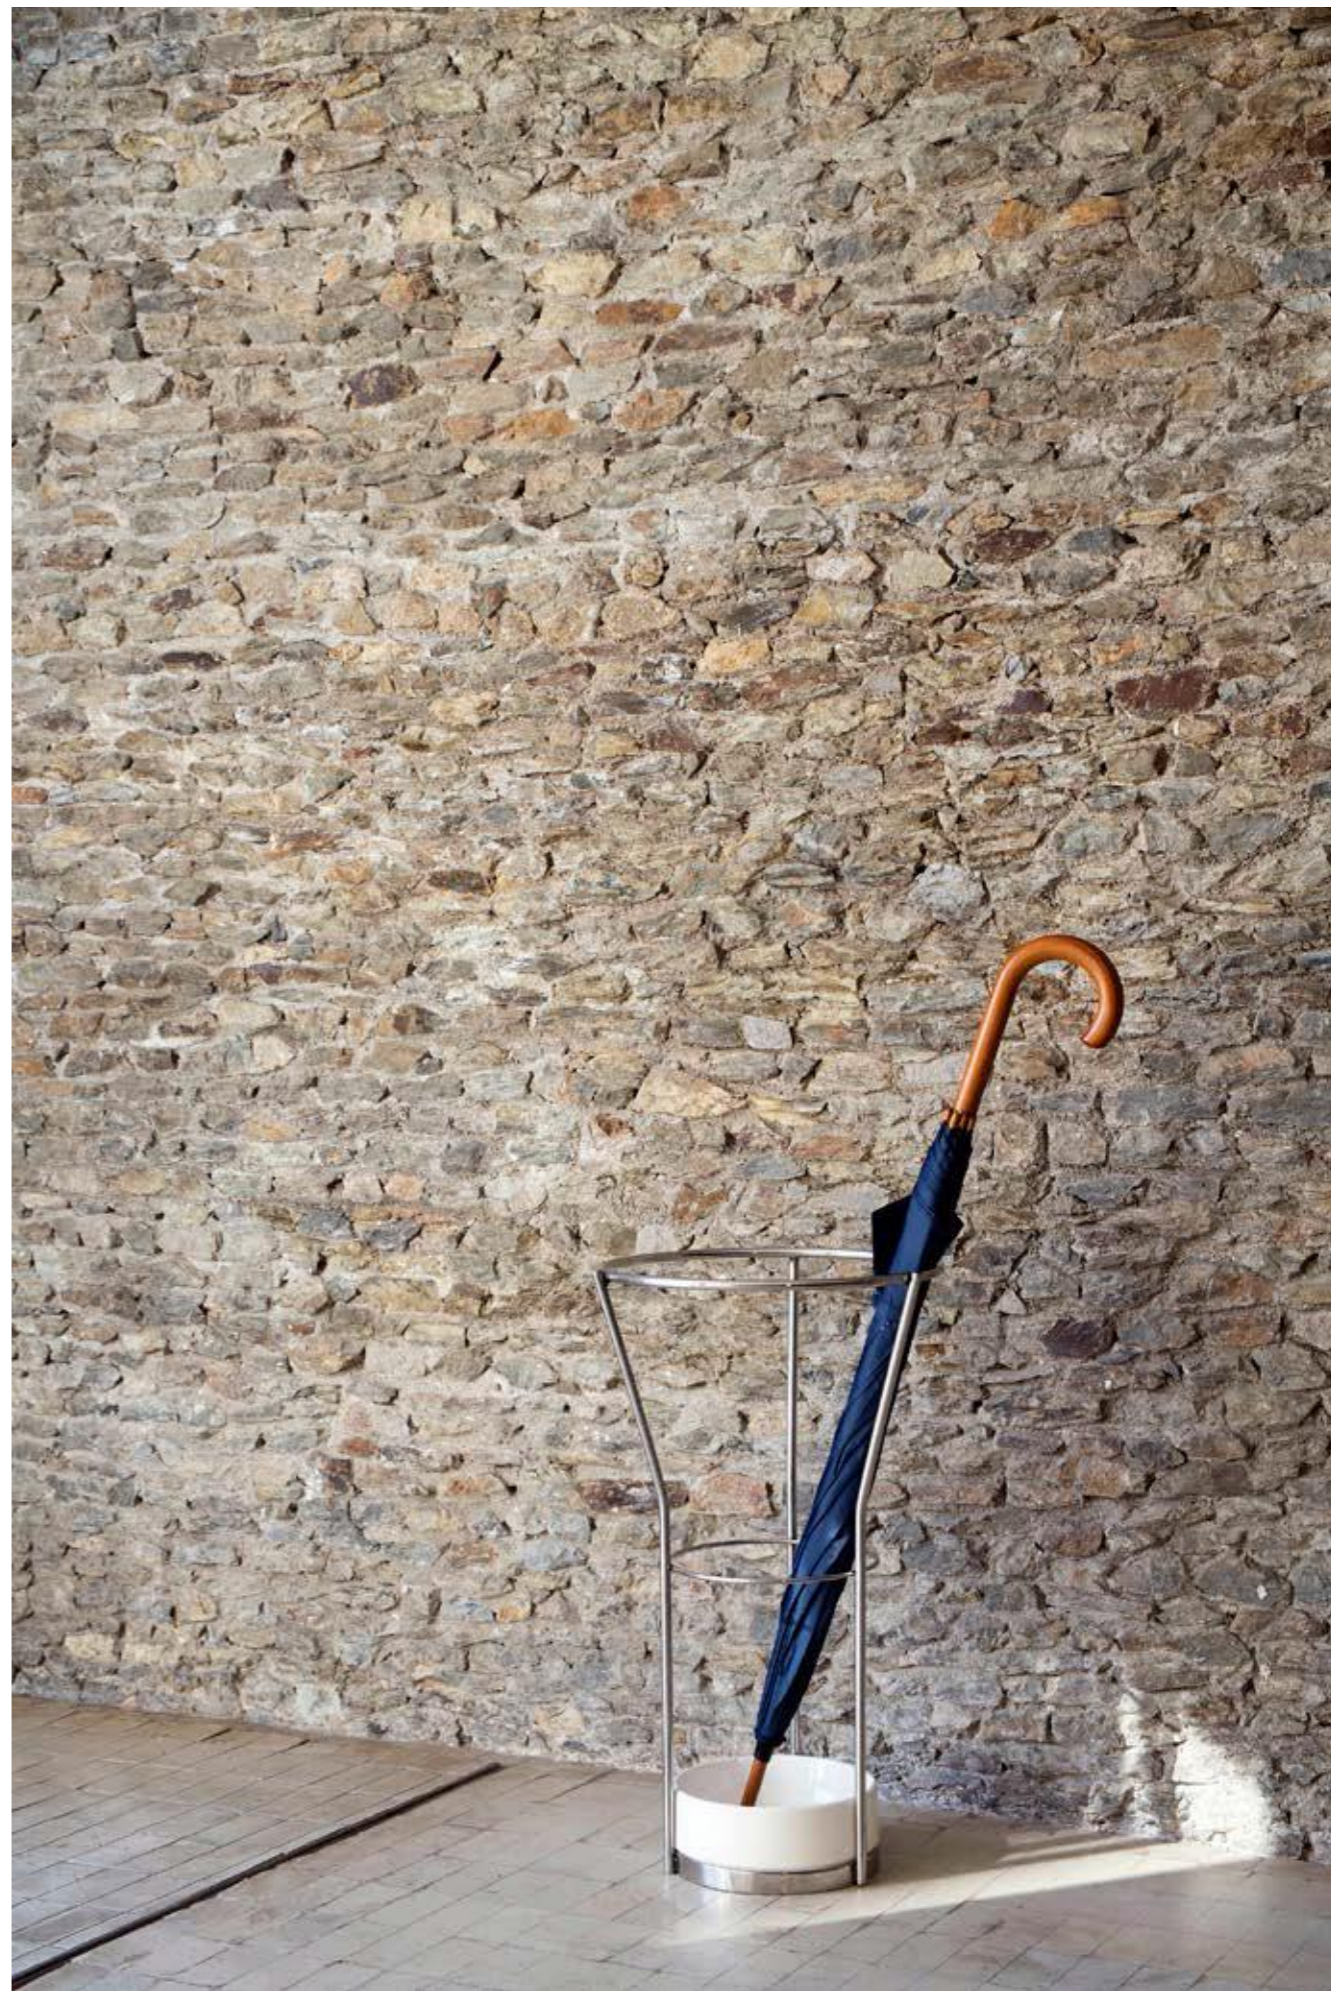

Tombal | Miguel Milá