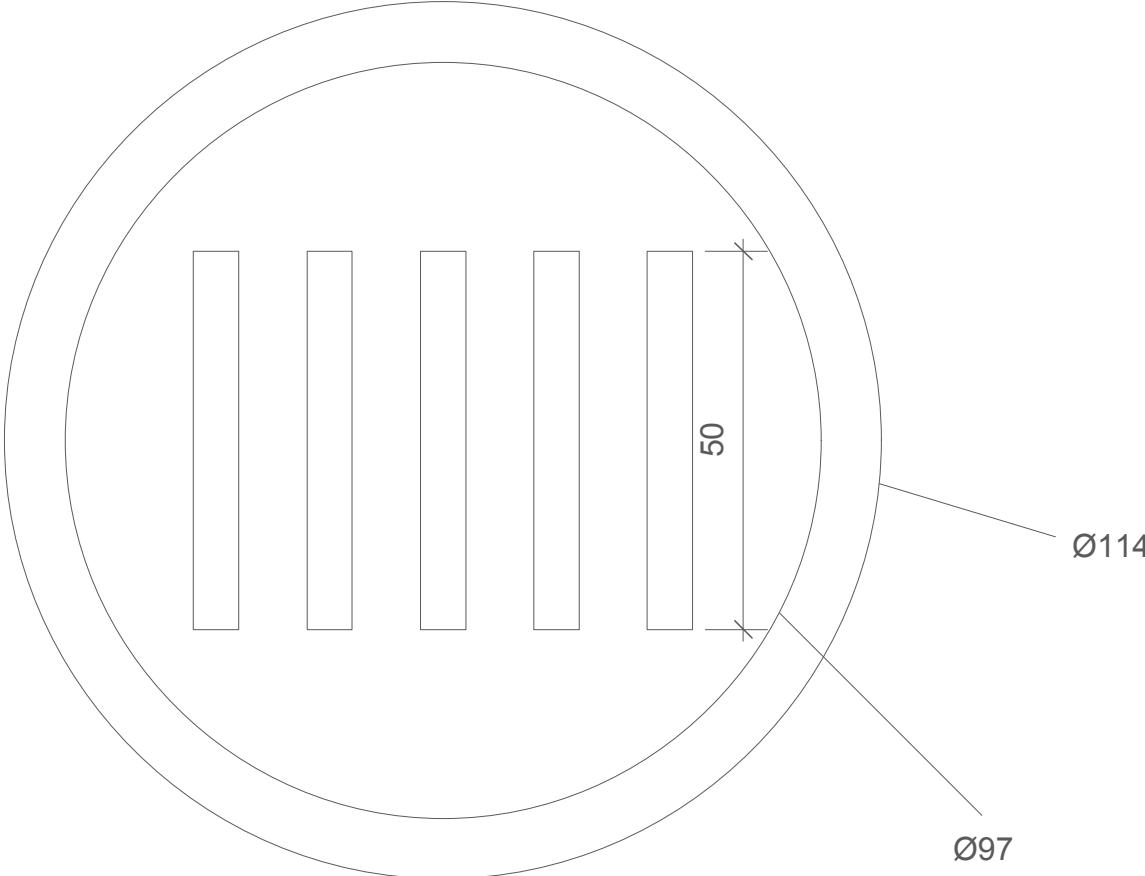

DECOR WALTHER

STONE SA

Seifenablage

Soap dish

M 1 : 1

Ø 11,4 . 1,8 cm

Weiss

White

Draufsicht
Top view

Frontansicht
Front view

Alle Angaben ohne Gewähr.
Maß und Modelländerungen
vorbehalten.
All information without
engagement. Measurement
and changes conditionally.