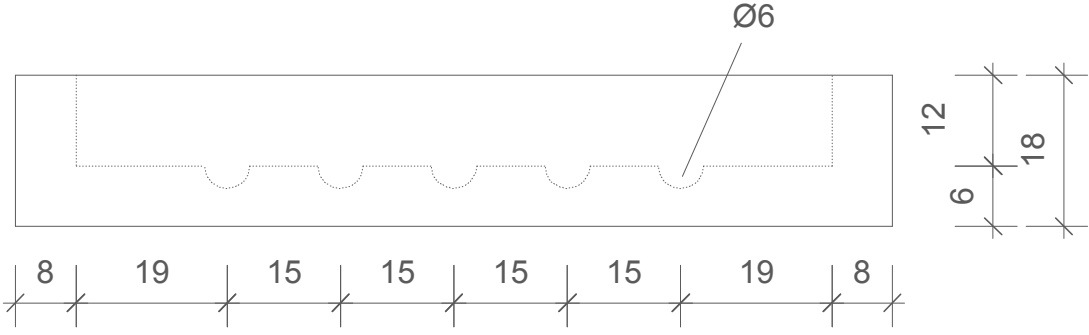

DECOR WALTHER

STONE SA

Seifenablage

Soap dish

M 1 : 1

Ø 11,4 . 1,8 cm

Weiss

White

Draufsicht
Top view

Frontansicht
Front view

Alle Angaben ohne Gewähr.
Maß und Modelländerungen
vorbehalten.
All information without
engagement. Measurement
and changes conditionally.