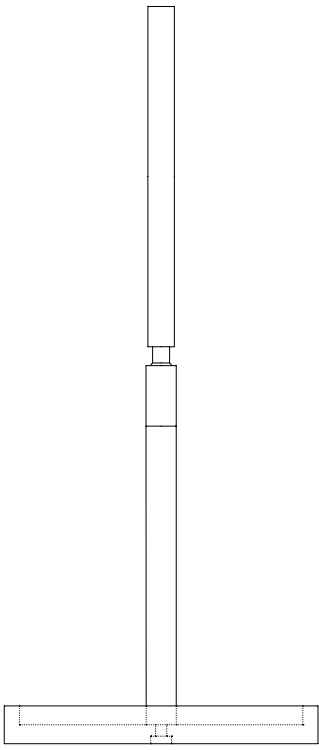

DECOR WALTHER

STONE KSA
Standkosmetikspiegel
mit Ablage
*Cosmetic mirror with
shelf*

M 1 : 4

Ø 16,6 . 39 .
Ø 18cm (Spiegel)

Weiss
White

Chrom
Chrome

Draufsicht
Top view

Seitenansicht
Side view

Standspiegel

Frontansicht
Front view

Alle Angaben ohne Gewähr.
Maß und Modelländerungen
vorbehalten.
*All information without
engagement. Measurement
and changes conditionally.*