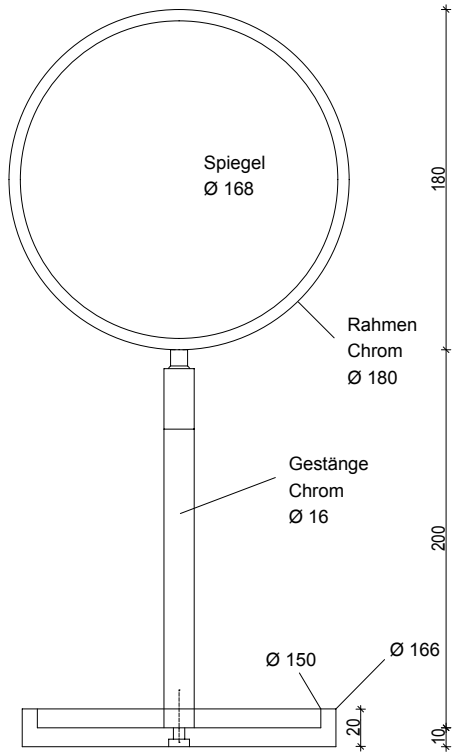

DECOR WALTHER

STONE KSA
Standkosmetikspiegel
mit Ablage
*Cosmetic mirror with
shelf*

M 1 : 4

Ø 16,6 . 39 .
Ø 18cm (Spiegel)

Weiss
White

Chrom
Chrome

Draufsicht
Top view

Seitenansicht
Side view

Standspiegel

Frontansicht
Front view

Alle Angaben ohne Gewähr.
Maß und Modelländerungen
vorbehalten.
*All information without
engagement. Measurement
and changes conditionally.*