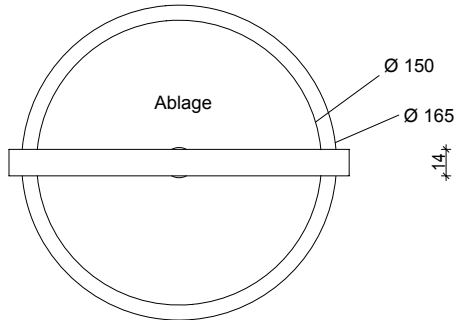

DECOR WALTHER

STONE KSA
Standkosmetikspiegel
mit Ablage
*Cosmetic mirror with
shelf*

M 1 : 4

Ø 16,6 . 39 .
Ø 18cm (Spiegel)

Weiss
White

Chrom
Chrome

Draufsicht
Top view

Seitenansicht
Side view

Standspiegel

Frontansicht
Front view

Alle Angaben ohne Gewähr.
Maß und Modelländerungen
vorbehalten.
*All information without
engagement. Measurement
and changes conditionally.*