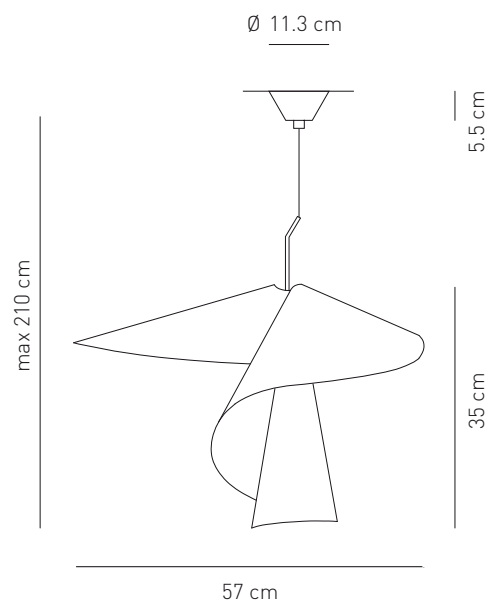

Attacco -Tipo di lampadina Base - Bulb type	Potenza assorbita Power consumption	Codice ILCOS ILCOS code	Direzione luce Light direction
E27 LED E27 LED	1 x Max 20W	DRAA	diretta direct
E27 FLUORESCENTE E27 FLUORESCENT	1 x Max 23W	FB	diretta direct
E27 HALOGEN E27 HALOGEN	1 x Max 100W	HSGST/UB	diretta direct
<b>Alimentazione Voltage supply</b>	~ 220 - 240 V		
<b>Collegamento Connection</b>	Morsettiera in dotazione Equipped with terminal block		
<b>Fissaggio Fitting</b>	Fori predisposti per l'installazione Holes for installation		
<b>Classe di isolamento Appliance class</b>	Classe I		
<b>Grado di protezione Protection degree</b>	IP 20		
<b>Modalità accensione Switch mode</b>	Interruttore acceso/spento On/off switch		
<b>Struttura Structure</b>	Alluminio verniciato bianco White painted aluminium		
<b>Cavo Electric cord</b>	Isolato, circolare, rosso Insulated, round, red		
<b>Materiale paralume Lampshade material</b>	Alluminio verniciato bianco White painted aluminium		

## SP SPIRY

Design by Giovanni Barbato

Sospensione in alluminio curvato a forma di spirale. Sorgente luminosa con attacco a vite.

Aluminium suspension lamp bent to a spiral shape. Screw fitting light source.

Tipologia: SOSPENSIONE  
Typology: SUSPENSION LAMP

Certificazioni / Certifications:

kg 1,8  
m³ 0,15

EELc (Energy Efficiency Label compatibility UE874/2012) compatibilità classi energetiche / energy classes compatibility / compatibilité classes energetique / Energieklassen Kompatibilität / compatibilidad clases energéticas / compatibilidade classes energéticas:

D, C, B, A, A+, A++

**Composizione del codice prodotto**  
Product code composition

SPIRY				
Type	Article	Colours	Finish	Source
<b>SP</b> 	<b>SPIRY X</b>	<b>BC</b> white	<b>XX</b>	<b>E27</b> 1 x Max 20W LED or 1 x Max 23W fluo or 1 x Max 100W halo
CE  IP20 <b>+LED</b>				
example composition code   <b>SP</b>   <b>SPIRYX</b>   <b>BC</b>   <b>XX</b>   <b>E27</b>				