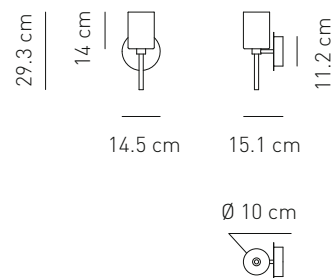

Attacco -Tipo di lampadina Base - Bulb type	Potenza assorbita Power consumption	Codice ILCOS ILCOS code	Direzione luce Light direction
G4 ALOGENA G4 HALOGEN	1 x Max 20W	HSGST/UB 	diretta, indiretta direct, indirect
Alimentazione Voltage supply	~ 220 - 240 V		
Collegamento Connection	Morsetti in dotazione Equipped with terminal block		
Fissaggio Fitting	Fori predisposti per l'installazione Holes for installation		
Classe di isolamento Appliance class	Classe I		
Grado di protezione Protection degree	IP 20		
Modalità accensione Switch mode	Interruttore acceso/spento On/off switch		
Trasformatore Transformer	Incluso dimmerabile		
Struttura Structure	Metallo cromato e nero Chrome-plated and black metal		
Materiale paralume Lampshade material	Vetro Pirex Pirex Glass		

Tipologia: APPLIQUE
Typology: WALL LAMP

Certificazioni / Certifications:

kg 2,5
m³ 0,07

EELc (Energy Efficiency Label compatibility UE874/2012) compatibilità classi energetiche / energy classes compatibility / compatibilité classes energetique / Energieklassen Kompatibilität / compatibilidad clases energéticas / compatibilidade classes energéticas: