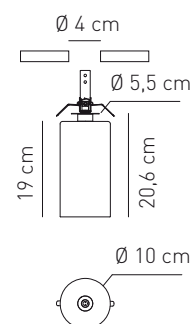

<b>Attacco -Tipo di lampadina</b> Base - Bulb type	Potenza assorbita Power consumption	Codice ILCOS ILCOS code	Direzione luce Light direction
G4 ALOGENA G4 HALOGEN	1 x Max 20W	HSGST/UB 	diretta, indiretta direct, indirect
<b>Alimentazione</b> Voltage supply	12 V		
<b>Collegamento</b> Connection	Morsetti in dotazione Equipped with terminal block		
<b>Fissaggio</b> Fitting	A molla With spring		
<b>Classe di isolamento</b> Appliance class	Classe III		
<b>Grado di protezione</b> Protection degree	IP 20		
<b>Modalità accensione</b> Switch mode	Interruttore acceso/spento On/off switch		
<b>Trasformatore</b> Transformer	Non incluso Not included		
<b>Struttura</b> Structure	Metallo cromato Chrome-plated metal		
<b>Materiale paralume</b> Lampshade material	Vetro Pirex Pirex Glass		

Tipologia: FARETTO  
Typology: SPOT LIGHT

Certificazioni / Certifications:

kg 0,8  
m<sup>3</sup> 0,02

foro - hole  $\varnothing$  4 cm  
profondità min - min depth 10 cm

EELc (Energy Efficiency Label compatibility UE874/2012) compatibilità classi energetiche / energy classes compatibility / compatibilité classes energetique / Energieklassen Kompatibilität / compatibilidad clases energéticas / compatibilidade classes energéticas: