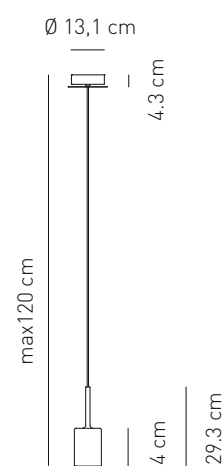

SP SPILL M

Design by Manuel Vivian

Collezione completa di lampade in vetro nei colori cristallo, arancio, rosso o grigio con montatura in metallo cromato. Fonte luminosa alogena 12V. Le sospensioni singole, a tre luci, a sei luci, a dieci luci e a dodici luci sono disponibili anche nel colore bronzo metallizzato (new).

A complete collection of glass lamps available in crystal, orange, red and grey, with chrome-plated metal frame. 12V halogen light source. The hanging lamps, with one, three, six, ten and twelve lights are also available in metallic bronze (new).

Tipologia: SOSPENSIONE

Typology: SUSPENSION LAMP

Certificazioni / Certifications: