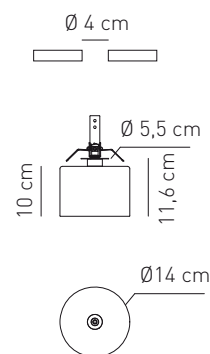

Attacco -Tipo di lampadina Base - Bulb type	Potenza assorbita Power consumption	Codice ILCOS ILCOS code	Direzione luce Light direction
G4 ALOGENA G4 HALOGEN	1 x Max 20W	HSGST/UB 	diretta, indiretta direct, indirect
Alimentazione Voltage supply	12 V		
Collegamento Connection	Morsetti in dotazione Equipped with terminal block		
Fissaggio Fitting	A molla With spring		
Classe di isolamento Appliance class	Classe III		
Grado di protezione Protection degree	IP 20		
Modalità accensione Switch mode	Interruttore acceso/spento On/off switch		
Trasformatore Transformer	Non incluso Not included		
Struttura Structure	Metallo cromato Chrome-plated metal		
Materiale paralume Lampshade material	Vetro Pirex Pirex Glass		

Tipologia: FARETTO
Typology: SPOT LIGHT

Certificazioni / Certifications:

kg 0,8
m³ 0,02

foro - hole Ø 4 cm
profondità min - min depth 10 cm

EELc (Energy Efficiency Label compatibility UE874/2012) compatibilità classi energetiche / energy classes compatibility / compatibilité classes energetique / Energieklassen Kompatibilität / compatibilidad clases energéticas / compatibilidade classes energéticas: