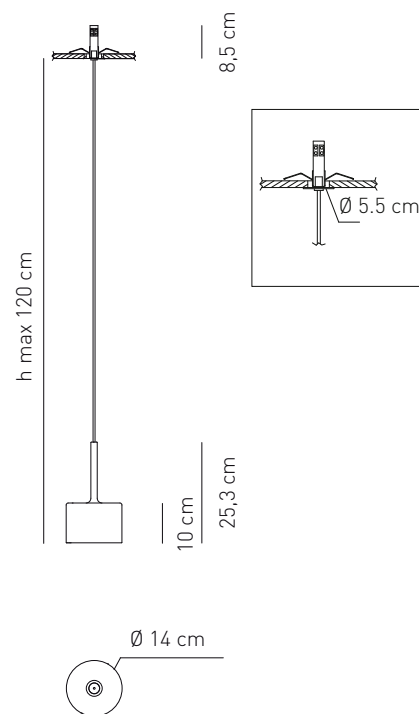

Attacco -Tipo di lampadina Base - Bulb type	Potenza assorbita Power consumption	Codice ILCOS ILCOS code	Direzione luce Light direction
G4 ALOGENA G4 HALOGEN	1 x Max 20W	HSGST/UB 	diretta, indiretta direct, indirect
Alimentazione Voltage supply	~ 220 - 240 V		
Collegamento Connection	Morsetti in dotazione Equipped with terminal block		
Fissaggio Fitting	A molla With spring		
Classe di isolamento Appliance class	Classe II		
Grado di protezione Protection degree	IP 20		
Modalità accensione Switch mode	Interruttore acceso/spento On/off switch		
Trasformatore Transformer	Incluso dimmerabile		
Struttura Structure	Metallo cromato e nero Chrome-plated and black metal		
Cavo Electric cord	Isolato, trasparente, circolare Insulated, transparent, round		
Materiale paralume Lampshade material	Vetro Pirex Pirex Glass		

Tipologia: SOSPENSIONE
Typology: SUSPENSION LAMP

Certificazioni / Certifications:

foro - hole \varnothing 4 cm
profondità min - min depth 10 cm
kg 1,6
m³ 0,05

EELc (Energy Efficiency Label compatibility UE874/2012) compatibilità classi energetiche / energy classes compatibility / compatibilité classes energetique / Energieklassen Kompatibilität / compatibilidad clases energéticas / compatibilidade classes energéticas: