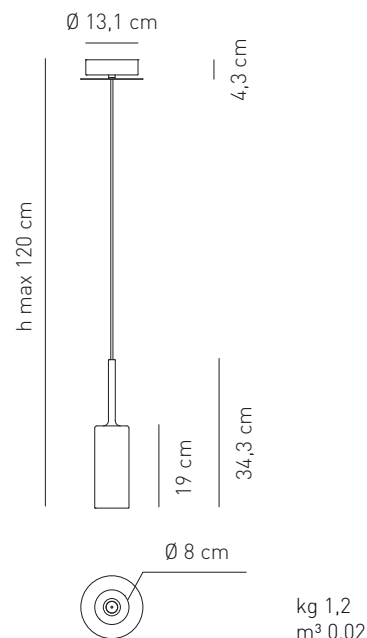

SP SPILL P

Design by Manuel Vivian

Collezione completa di lampade in vetro nei colori cristallo, arancio, rosso o grigio con montatura in metallo cromato. Fonte luminosa alogena 12V. Le sospensioni singole, a tre luci, a sei luci, a dieci luci e a dodici luci sono disponibili anche nel colore bronzo metallizzato (new).

A complete collection of glass lamps available in crystal, orange, red and grey, with chrome-plated metal frame. 12V halogen light source. The hanging lamps, with one, three, six, ten and twelve lights are also available in metallic bronze (new).

Tipologia: SOSPENSIONE
Typology: SUSPENSION LAMP

Certificazioni / Certifications:

EELc (Energy Efficiency Label compatibility UE874/2012) compatibilità classi energetiche / energy classes compatibility / compatibilité classes energetique / Energieklassen Kompatibilität / compatibilidad clases energéticas / compatibilidade classes energéticas:

La classe energetica in grassetto è quella della lampadina con cui è venduto l'apparecchio / The Energy class letter in bold is related to the light bulb sold with the lamp

C, B