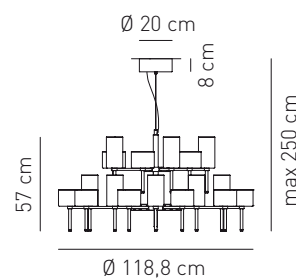

<b>Attacco -Tipo di lampadina</b> Base - Bulb type	Potenza assorbita Power consumption	Codice ILCOS ILCOS code	Direzione luce Light direction
G4 ALOGENA G4 HALOGEN	30 x Max 10W	HSGST/UB 	diretta, indiretta direct, indirect
<b>Alimentazione</b> Voltage supply	~ 220 - 240 V		
<b>Collegamento</b> Connection	Morsetti in dotazione Equipped with terminal block		
<b>Fissaggio</b> Fitting	Fori predisposti per l'installazione Holes for installation		
<b>Classe di isolamento</b> Appliance class	Classe II Class II		
<b>Grado di protezione</b> Protection degree	IP 20		
<b>Modalità accensione</b> Switch mode	Interruttore acceso/spento On/off switch		
<b>Trasformatore</b> Transformer	Incluso dimmerabile Included dimmable		
<b>Struttura</b> Structure	Metallo cromato Chrome-plated metal		
<b>Cavo</b> Electric cord	Isolato, trasparente, circolare Insulated, transparent, round		
<b>Materiale paralume</b> Lampshade material	Vetro Pirex Pirex Glass		

Tipologia: SOSPENSIONE  
Typology: SUSPENSION LAMP

Certificazioni / Certifications:

kg 29  
m<sup>3</sup> 1,29

EELc (Energy Efficiency Label compatibility UE874/2012) compatibilità classi energetiche / energy classes compatibility / compatibilité classes energetique / Energieklassen Kompatibilität / compatibilidad clases energéticas / compatibilidade classes energéticas: