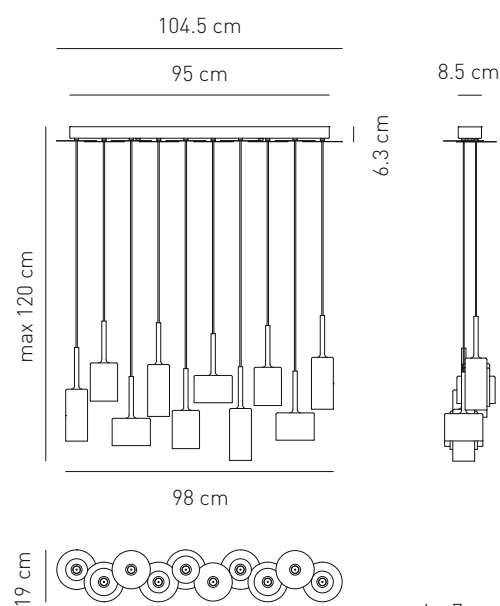

SP SPIL 10 Design by Manuel Vivian

Collezione completa di lampade in vetro nei colori cristallo, arancio, rosso o grigio con montatura in metallo cromato. Fonte luminosa alogena 12V. Le sospensioni singole, a tre luci, a sei luci, a dieci luci e a dodici luci sono disponibili anche nel colore bronzo metallizzato (new).

A complete collection of glass lamps available in crystal, orange, red and grey, with chrome-plated metal frame. 12V halogen light source. The hanging lamps, with one, three, six, ten and twelve lights are also available in metallic bronze (new).

Tipologia: SOSPENSIONE
Typology: SUSPENSION LAMP

Certificazioni / Certifications:

kg 7
m³ 0,22