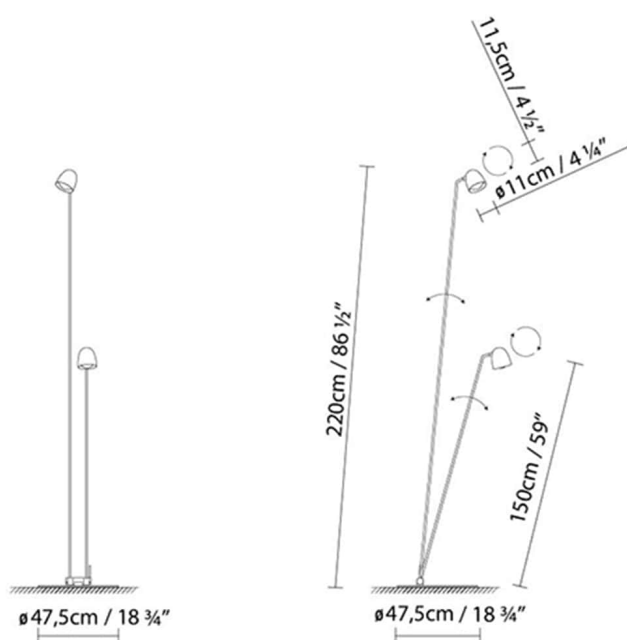

**Description:**

Luminaria de pie compuesta por un fuste doble y dos cabezas lumínicas, ambos orientables. La fuente de luz es un LED de alta luminancia, que incluye una lente de vidrio que concentra la luz y aporta un mayor rendimiento lumínico. Acabados: blanco mate texturado, o negro mate texturado, ambos con el interior de la pantalla en cobre o latón, satinados.

## SPEERS F

**Light source:**

LED 2 x 7W 1080lm 230V 2700K CRI80

**LED****Weight :**

Net kg.:  
Gross kg:

**Packaging:**

N. packages:  
Volume m3:  
Dimensions cm: