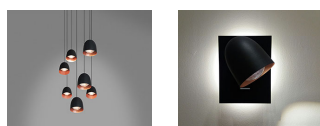

Collection

Designer
Technical drawing