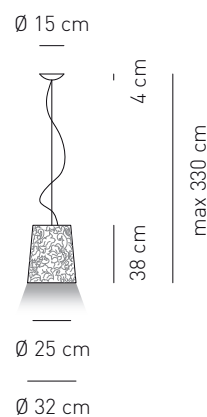

SP DAM 032 Design by Fly Design

Collezione completa di lampade con paralume in tessuto damascato ignifugato, disponibile nei colori bianco e grigio perla. I diametri dei paralumi partono da 30 cm e arrivano a 90 cm. Le sorgenti luminose possono essere incandescenti o fluorescenti.

Light collection of suspension, ceiling, wall, floor and table lamps. The lampshade is covered with a flame retardant damask fabric, available in two different tones, white and pearl-grey. The lampshade sizes vary from a minimum diameter of 30 cm (11 3/4") to a maximum diameter of 90 cm (35 3/8"). Available with incandescent or fluorescent lamps.

Tipologia: SOSPENSIONE
Typology: SUSPENSION

Certificazioni / Certifications:

3 kg
0.16 m³