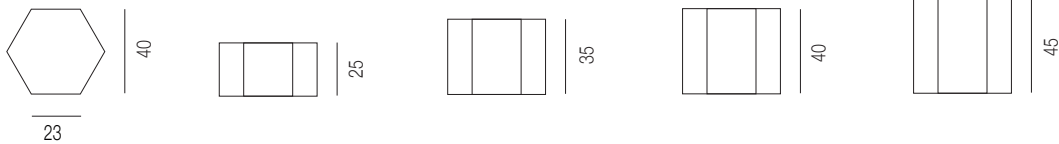

SCHEDA TECNICA
 TECHNICAL DATA
 FICHE TECHNIQUE
 TECHNISCHE DATEN

SIX

Tavolini esagonali con struttura in noce canaletto o rovere; piano laccato.
 Hexagonal coffee tables with structure in American walnut or oakwood; lacquered top.
 Tables basses hexagonales avec structure en noyer Canaletto ou chêne; plan laqué.
 Tischchenkollektion mit Struktur aus Nussbaum Canaletto oder Eiche; lackierte Platte

3160

Articolo Item Article Artikel	Numero colli Nr. of packages Nr. colis Kolli Nr.	Cubaggio colli Cubic meter Meter cube Kubikmeter	Peso lordo collo kg Gross weight kg Poids brut kg Brutto-Gewicht kg	Peso netto collo kg Net weight kg Poids net kg Netto-Gewicht kg
Six 3160 H.25	1	0,07	11	8
Six 3160 H.35	1	0,1	13,5	10
Six 3160 H.40	1	0,11	14,5	11
Six 3160 H.45	1	0,12	16	12,5