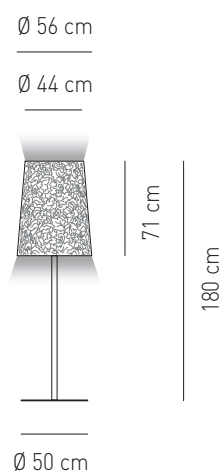

PT DAM 056 Design by Fly Design

Collezione completa di lampade con paralume in tessuto damascato ignifugato, disponibile nei colori bianco e grigio perla. I diametri dei paralumi partono da 30 cm e arrivano a 90 cm. Le sorgenti luminose possono essere incandescenti o fluorescenti.

Light collection of suspension, ceiling, wall, floor and table lamps. The lampshade is covered with a flame retardant damask fabric, available in two different tones, white and pearl-grey. The lampshade sizes vary from a minimum diameter of 30 cm (11 3/4") to a maximum diameter of 90 cm (35 3/8"). Available with incandescent or fluorescent lamps.

Tipologia: LAMPADA DA TERRA
Typology: FLOOR LAMP

Certificazioni / Certifications: