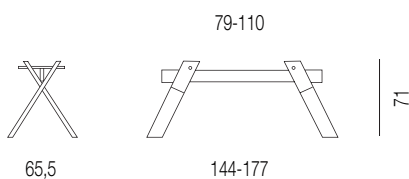

SCHEDA TECNICA
TECHNICAL DATA
FICHE TECHNIQUE
TECHNISCHE DATEN

PIANA
design simonit del piero

2878

2878

2878

Base tavolo in legno massello di noce nazionale o rovere, naturale, tinto o laccato opaco.

Table base in solid walnut or oakwood, natural, stained or matt lacquered finish.

Base en noyer ou chêne massif, naturel, teinté ou laqué mat.

Basis aus Massivem Nussbaum oder Eiche, natur, gebeizt oder matt lackiert.

2878

Tavolo con piano rettangolare in cristallo.

Table with rectangular crystal top.

Table plateau rectangulaire en cristal.

Tisch mit rechteckiger Tischplatte aus Kristallglas.

SCHEDA TECNICA
TECHNICAL DATA
FICHE TECHNIQUE
TECHNISCHE DATEN

PIANA
design simonit del piero

Articolo Item Article Artikel	Numero colli Nr. of packages Nr. colis Kolli Nr.	Cubaggio colli Cubic meter Meter cube Kubikmeter	Peso lordo collo kg Gross weight kg Poids brut kg Brutto-Gewicht kg	Peso netto collo kg Net weight kg Poids net kg Netto-Gewicht kg
2878 BASE	2	0,26	19,5	16
2878 (160 x 85)	3	0,34	76,5	68
2878 (180 x 85)	3	0,35	83,5	73
2878 (200 x 90)	3	0,37	96,5	85
2878 (220 x 90)	3	0,38	104	92