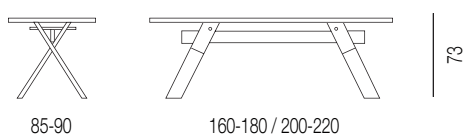

SCHEDA TECNICA
TECHNICAL DATA
FICHE TECHNIQUE
TECHNISCHE DATEN

PIANA
design simonit del piero

2878

2878

2878

Base tavolo in legno massello di noce nazionale o rovere, naturale, tinto o laccato opaco.

Table base in solid walnut or oakwood, natural, stained or matt lacquered finish.

Base en noyer ou chêne massif, naturel, teinté ou laqué mat.

Basis aus Massivem Nussbaum oder Eiche, natur, gebeizt oder matt lackiert.

2878

Tavolo con piano rettangolare in cristallo.

Table with rectangular crystal top.

Table plateau rectangulaire en cristal.

Tisch mit rechteckiger Tischplatte aus Kristallglas.

SCHEDA TECNICA
TECHNICAL DATA
FICHE TECHNIQUE
TECHNISCHE DATEN

PIANA
design simonit del piero

Articolo Item Article Artikel	Numero colli Nr. of packages Nr. colis Kolli Nr.	Cubaggio colli Cubic meter Meter cube Kubikmeter	Peso lordo collo kg Gross weight kg Poids brut kg Brutto-Gewicht kg	Peso netto collo kg Net weight kg Poids net kg Netto-Gewicht kg
2878 BASE	2	0,26	19,5	16
2878 (160 x 85)	3	0,34	76,5	68
2878 (180 x 85)	3	0,35	83,5	73
2878 (200 x 90)	3	0,37	96,5	85
2878 (220 x 90)	3	0,38	104	92