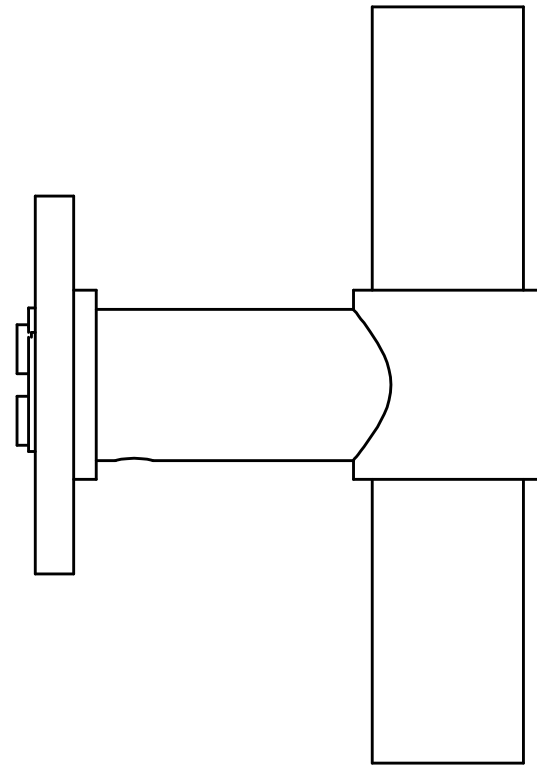

# PBT20/50

solid sprung lever handle attached to rose  
stainless steel  
ideal lock backset 60mm

<b>FORMANI</b> <sup>®</sup>		Part number: 2701D003 PBT2050D V01	
		Description: <b>PBT20/50</b>	
Doc no.: 2701D003 PBT2050D V01.dwg	Format: <b>A3</b>		
Drawn by: Christian Brimbois	Creation date: 28-2-2013		
Formani Holland B.V. · Amerikalaan 55 · 6199 AE Maastricht Airport · tel: +31 (0)43 308 90 00 · www.formani.nl · info@formani.nl			