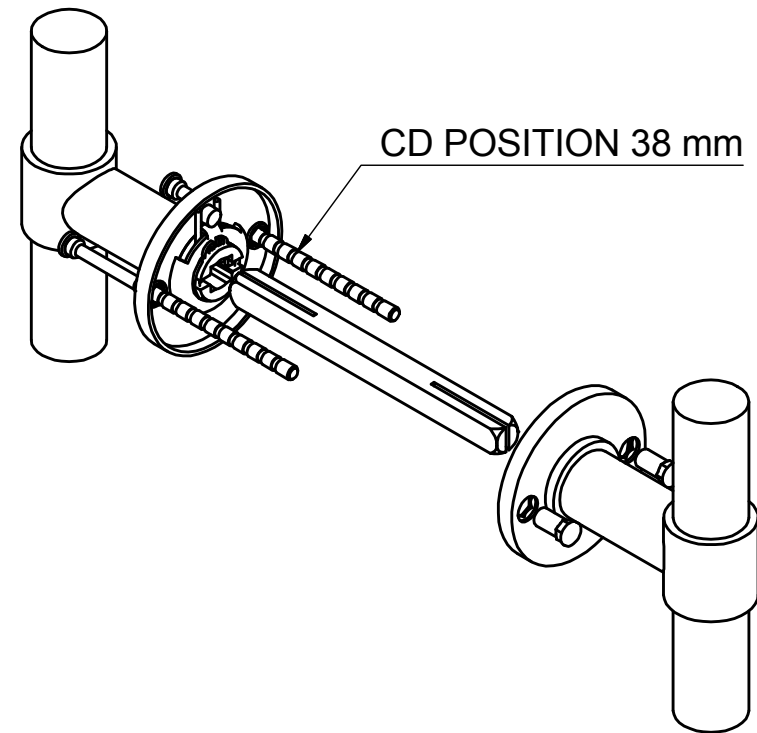

# PBT20/50

solid sprung lever handle attached to rose  
stainless steel  
ideal lock backset 60mm

<b>FORMANI</b> <sup>®</sup>		Part number: 2701D003 PBT2050D V01	
		Description: <b>PBT20/50</b>	
Doc no.: 2701D003 PBT2050D V01.dwg	Format: <b>A3</b>		
Drawn by: Christian Brimbois	Creation date: 28-2-2013		
Formani Holland B.V. · Amerikalaan 55 · 6199 AE Maastricht Airport · tel: +31 (0)43 308 90 00 · www.formani.nl · info@formani.nl			