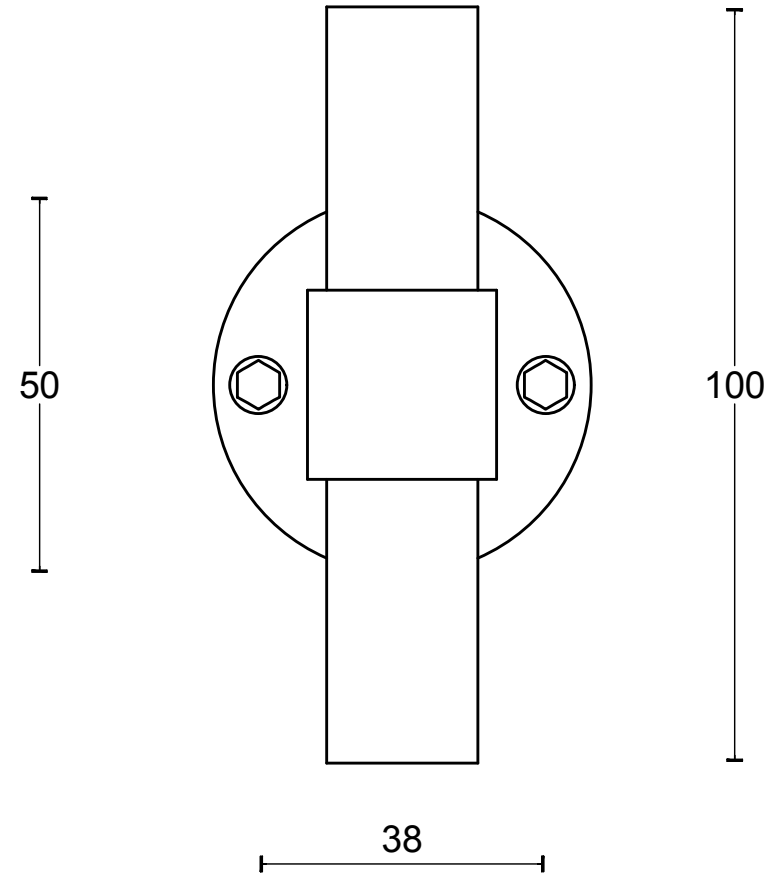

# PBT20/50

solid sprung lever handle attached to rose  
stainless steel  
ideal lock backset 60mm

<b>FORMANI</b> <sup>®</sup>		Part number: 2701D003 PBT2050D V01	
		Description: <b>PBT20/50</b>	
Doc no.: 2701D003 PBT2050D V01.dwg	Format: <b>A3</b>		
Drawn by: Christian Brimbois	Creation date: 28-2-2013		
Formani Holland B.V. · Amerikalaan 55 · 6199 AE Maastricht Airport · tel: +31 (0)43 308 90 00 · www.formani.nl · info@formani.nl			