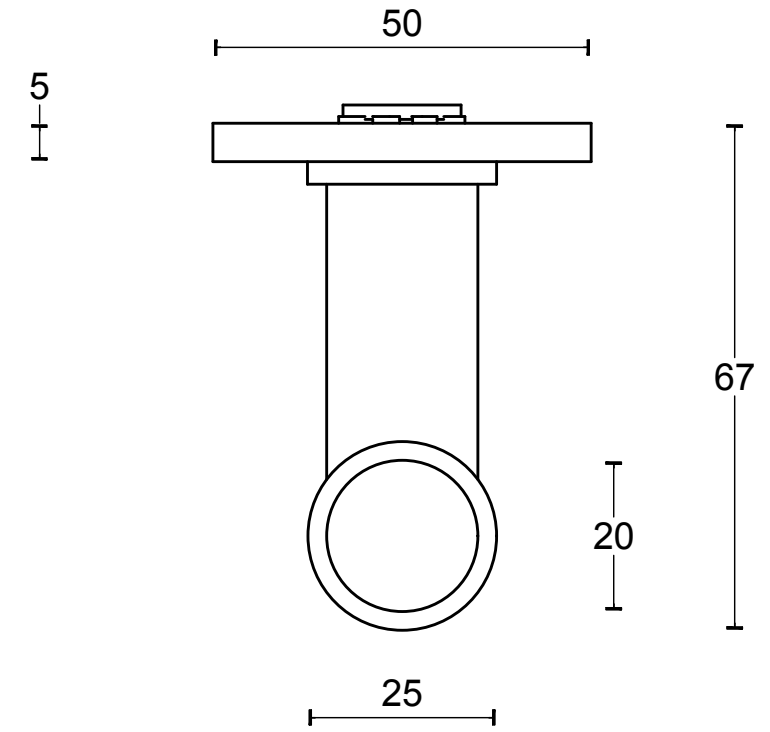

# PBT20/50

solid sprung lever handle attached to rose  
stainless steel  
ideal lock backset 60mm

<b>FORMANI</b> <sup>®</sup>		Part number: 2701D003 PBT2050D V01	
		Description: <b>PBT20/50</b>	
Doc no.: 2701D003 PBT2050D V01.dwg	Format: <b>A3</b>		
Drawn by: Christian Brimbois	Creation date: 28-2-2013		
Formani Holland B.V. · Amerikalaan 55 · 6199 AE Maastricht Airport · tel: +31 (0)43 308 90 00 · www.formani.nl · info@formani.nl			