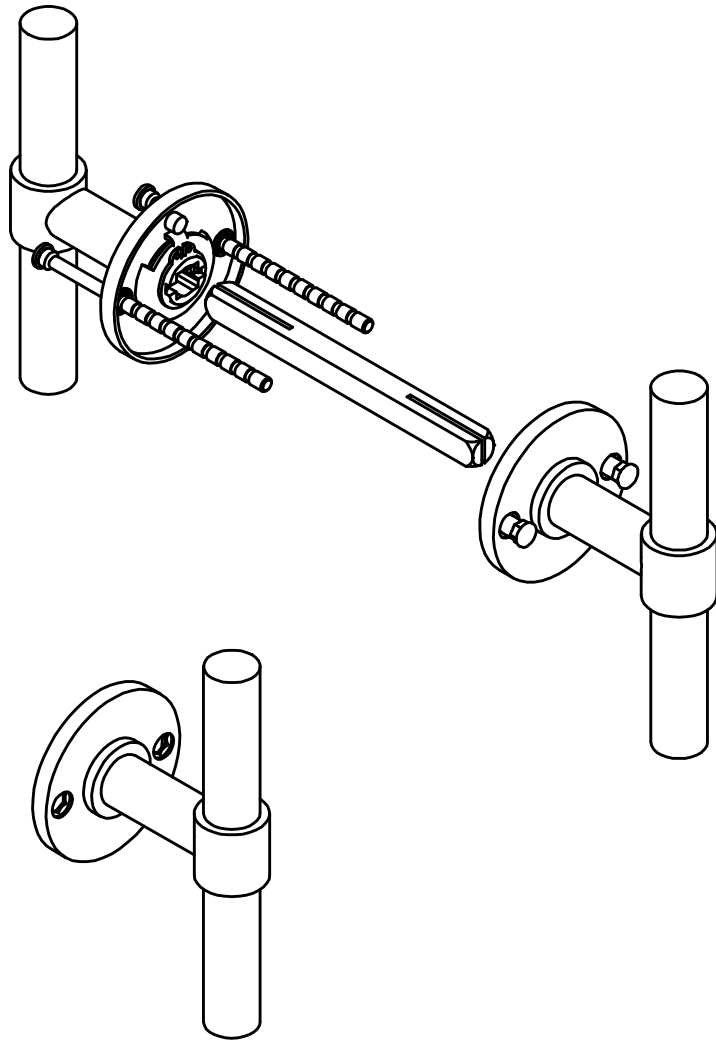

# PBT15XL/50

solid sprung lever handle attached to rose  
 ideal lock backset 60mm  
 stainless steel

<h1>FORMANI<sup>®</sup></h1>		Part number:	
		Description:	
Doc no.:	2701D011 PBT15XL 50 V01.dwg	<h2>PBT15XL/50</h2>	Format:
Drawn by:	Christian Brimbois		Creation date:
Formani Holland B.V. · Amerikalaan 55 · 6199 AE Maastricht Airport · tel: +31 (0)43 308 90 00 · www.formani.nl · info@formani.nl			