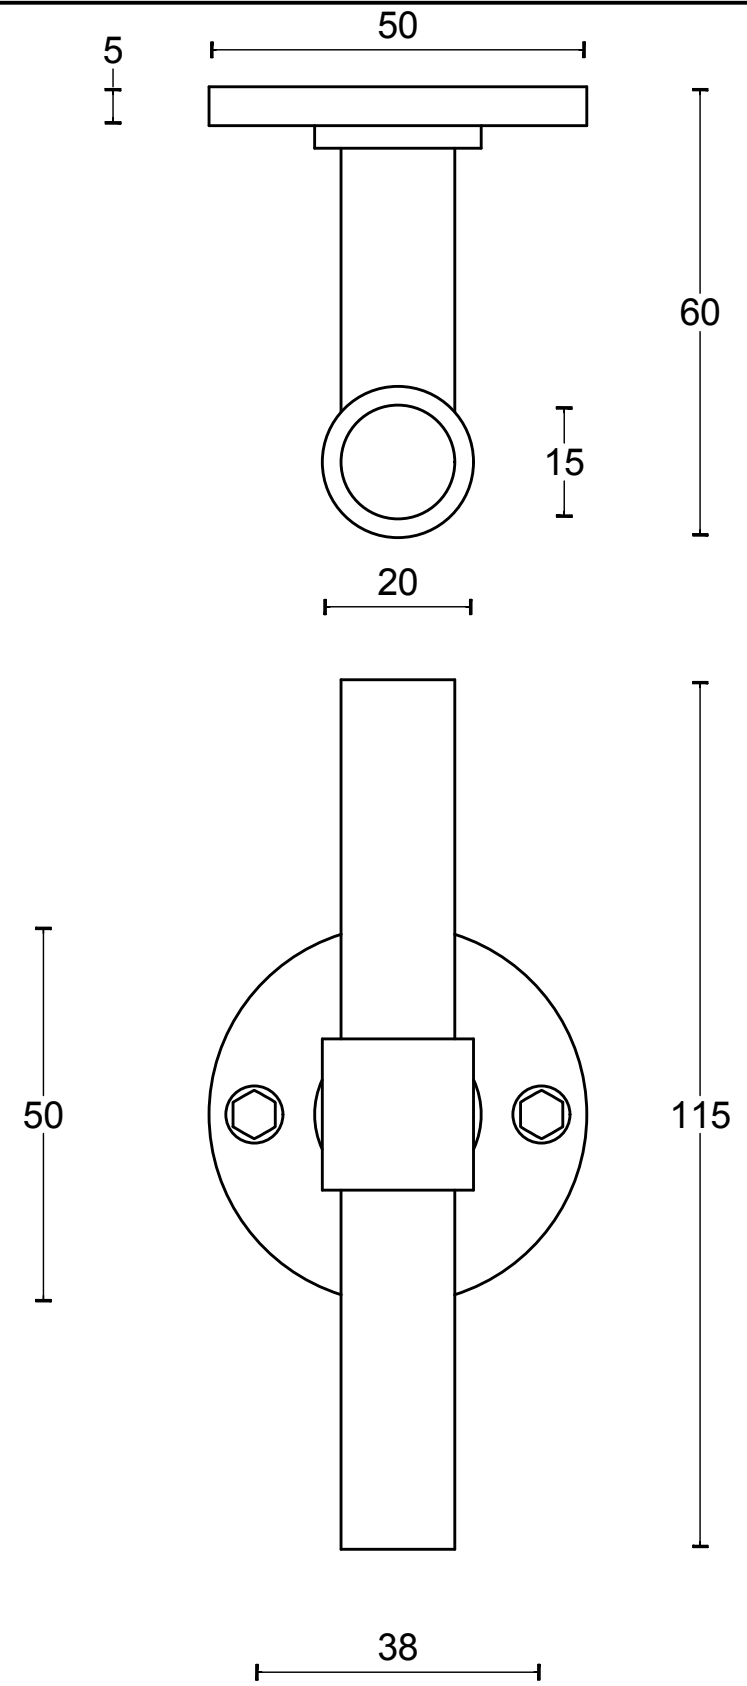

# PBT15XL/50

solid sprung lever handle attached to rose  
 ideal lock backset 60mm  
 stainless steel

<h1>FORMANI<sup>®</sup></h1>		Part number:	
		Description:	
Doc no.:	2701D011 PBT15XL 50 V01.dwg	<h2>PBT15XL/50</h2>	Format:
Drawn by:	Christian Brimbois		Creation date:
Formani Holland B.V. · Amerikalaan 55 · 6199 AE Maastricht Airport · tel: +31 (0)43 308 90 00 · www.formani.nl · info@formani.nl			

A3