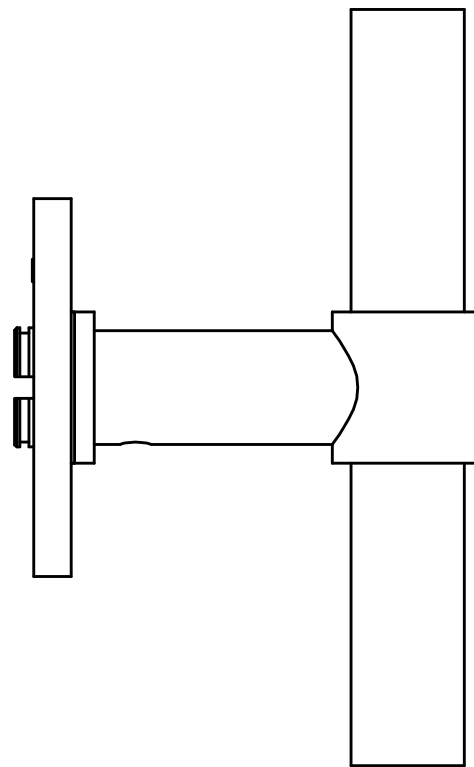

# PBT15/50

solid sprung lever handle attached to rose  
ideal lock backset 60mm  
stainless steel

<h1>FORMANI®</h1>		Part number:	
		Description:	
Doc no.: 2701D001 PBT1550D V01.dwg		<h2>PBT15/50</h2>	Format:
Drawn by: Christian Brimbois	Creation date: 5-3-2013		<b>A3</b>
Formani Holland B.V. · Amerikalaan 55 · 6199 AE Maastricht Airport · tel: +31 (0)43 308 90 00 · www.formani.nl · info@formani.nl			