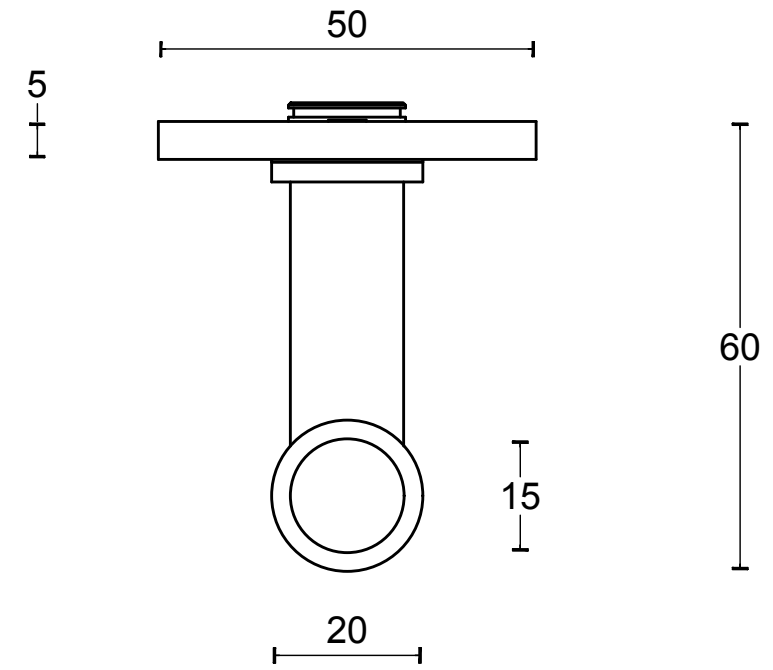

# PBT15/50

solid sprung lever handle attached to rose  
ideal lock backset 60mm  
stainless steel

<h1>FORMANI®</h1>		Part number:	
		Description:	
Doc no.: 2701D001 PBT1550D V01.dwg		<h2>PBT15/50</h2>	Format:
Drawn by: Christian Brimbois	Creation date: 5-3-2013		<b>A3</b>
Formani Holland B.V. · Amerikalaan 55 · 6199 AE Maastricht Airport · tel: +31 (0)43 308 90 00 · www.formani.nl · info@formani.nl			