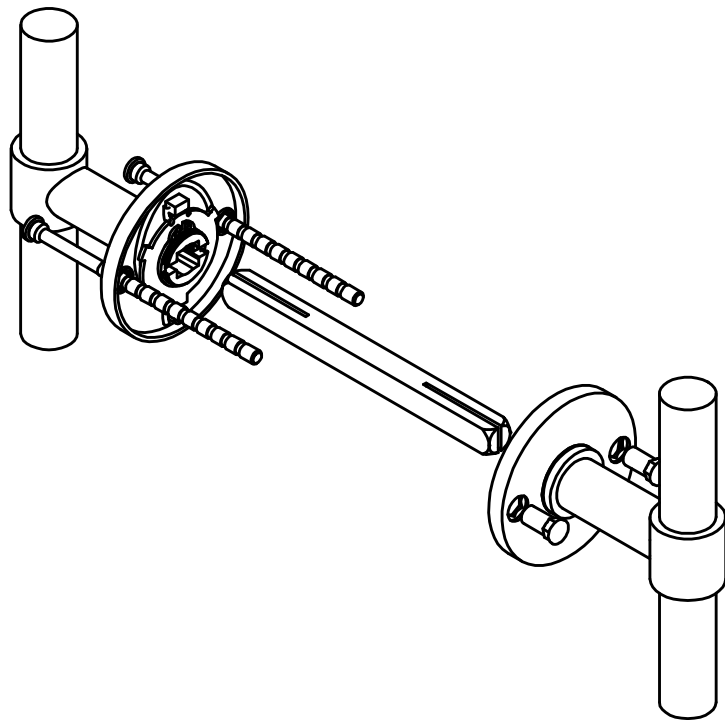

# PBT15/50

solid sprung lever handle attached to rose  
ideal lock backset 60mm  
stainless steel

<h1>FORMANI®</h1>		Part number:	
		Description:	
Doc no.: 2701D001 PBT1550D V01.dwg		<h2>PBT15/50</h2>	Format:
Drawn by: Christian Brimbois	Creation date: 5-3-2013		<b>A3</b>
Formani Holland B.V. · Amerikalaan 55 · 6199 AE Maastricht Airport · tel: +31 (0)43 308 90 00 · www.formani.nl · info@formani.nl			