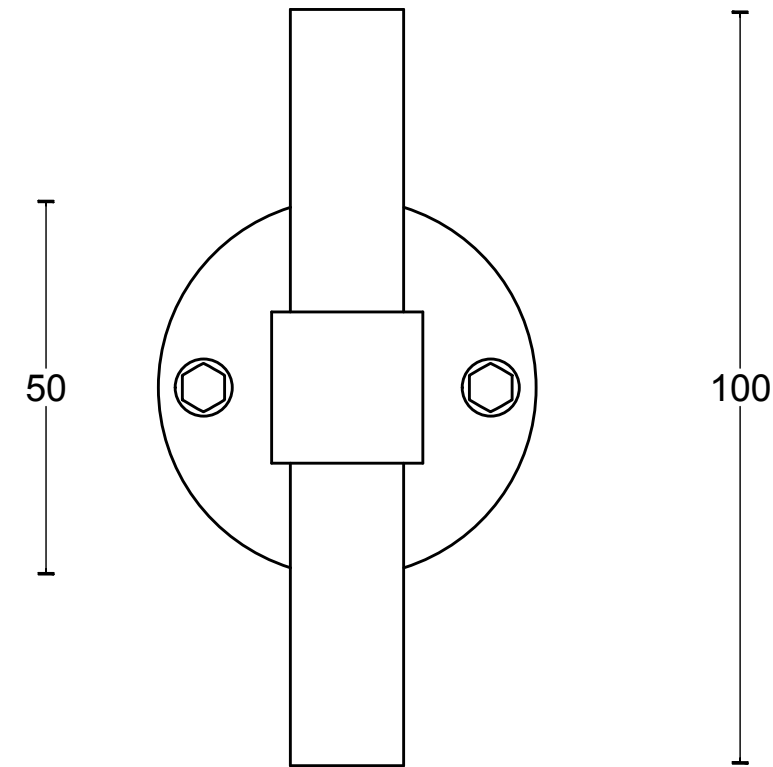

# PBT15/50

solid sprung lever handle attached to rose  
ideal lock backset 60mm  
stainless steel

<h1>FORMANI®</h1>		Part number:	
		Description:	
Doc no.: 2701D001 PBT1550D V01.dwg		<h2>PBT15/50</h2>	Format:
Drawn by: Christian Brimbois	Creation date: 5-3-2013		<b>A3</b>
Formani Holland B.V. · Amerikalaan 55 · 6199 AE Maastricht Airport · tel: +31 (0)43 308 90 00 · www.formani.nl · info@formani.nl			