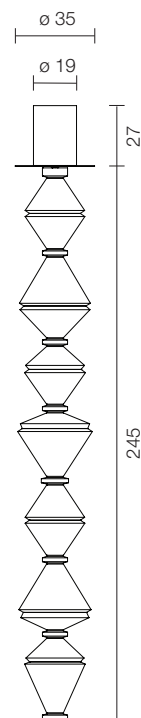

OÏPHORIQUE T GR

by atelier oï, 2014

Suspension lamp. Steel structure. White lacquered canopy and chrome trim disc. Light grey textile diffuser or dark grey fire resistant textile diffuser.

Lámpara de suspensión. Estructura en acero. Florón lacado blanco y disco embellecedor cromado. Difusor en tela gris claro o en tela ignífuga gris oscuro.

Type: Suspension lamp

Tipo: Lámpara de suspensión

Environment: Indoor

Ámbito de utilización: Interior

Structure: Steel

Estructura: Acero

Diffuser: Textile

Difusor: Textil

Voltage

Voltaje: 230 V

Supply: Terminal strip

Alimentación: Regleta

Light Source / Fuente de luz:

2 x G5: 54 W - 2700 K

8.5 kg
 17.0 kg

OÏPHORIQUE T GR

128000300000 **electric group** / grupo eléctrico

609000000027 **light grey textile diffuser** / difusor textil gris claro

609000000020 **fire resistant dark grey textil diffuser** / difusor textil gris oscuro ignífugo

CE IP-20