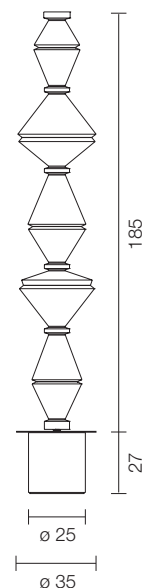

OÏPHORIQUE P PE

by atelier oi, 2014

Floor lamp. Steel structure. Black lacquered canopy and black trim disc. Light grey textile diffuser or dark grey fire resistant textile diffuser. Two switches placed in the base.

Lámpara de pie. Estructura en acero. Florón lacado negro y disco embellecedor negro. Difusor en tela gris claro o en tela ignífuga gris oscuro. Dos interruptores situados en la base.

Type: Floor lamp

Tipo: Lámpara de pie

Environment: Indoor

Ámbito de utilización: Interior

Structure: Steel

Estructura: Acero

Diffuser: Textile

Difusor: Textil

Voltage

Voltaje: 230 V

Supply: Electrical cord with plug

Alimentación: Cable eléctrico con enchufe

Cable length

Longitud de cable: 200 cm

Light Source / Fuente de luz:

2 x G5: 39 W - 2700 K 

 14.5 kg
 19.5 kg

CE   IP-20