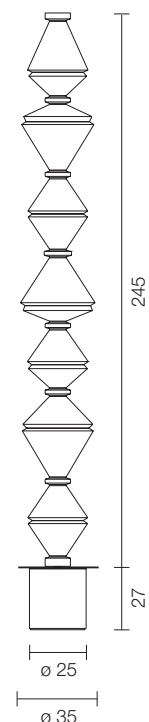

OÏPHORIQUE P GR

by atelier oi, 2014

Floor lamp. Steel structure. Black lacquered canopy and black trim disc. Light grey textile diffuser or dark grey fire resistant textile diffuser. Two switches placed in the base.

Lámpara de pie. Estructura en acero. Florón lacado negro y disco embellecedor negro. Difusor en tela gris claro o en tela ignífuga gris oscuro. Dos interruptores situados en la base.

Type: Floor lamp

Tipo: Lámpara de pie

Environment: Indoor

Ámbito de utilización: Interior

Structure: Steel

Estructura: Acero

Diffuser: Textile

Difusor: Textil

Voltage

Voltaje: 230 V

Supply: Electrical cord with plug

Alimentación: Cable eléctrico con enchufe

Cable length

Longitud de cable: 200 cm

Light Source / Fuente de luz:

2 x G5: 54 W - 2700 K

15.0 kg
 20.5 kg

OÏPHORIQUE P GR

310000300000 **electric group** / grupo eléctrico

606000000027 **light grey textile diffuser** / difusor textil gris claro

609000000020 **fire resistant dark grey textil diffuser** / difusor textil gris oscuro ignifugo

CE IP-20