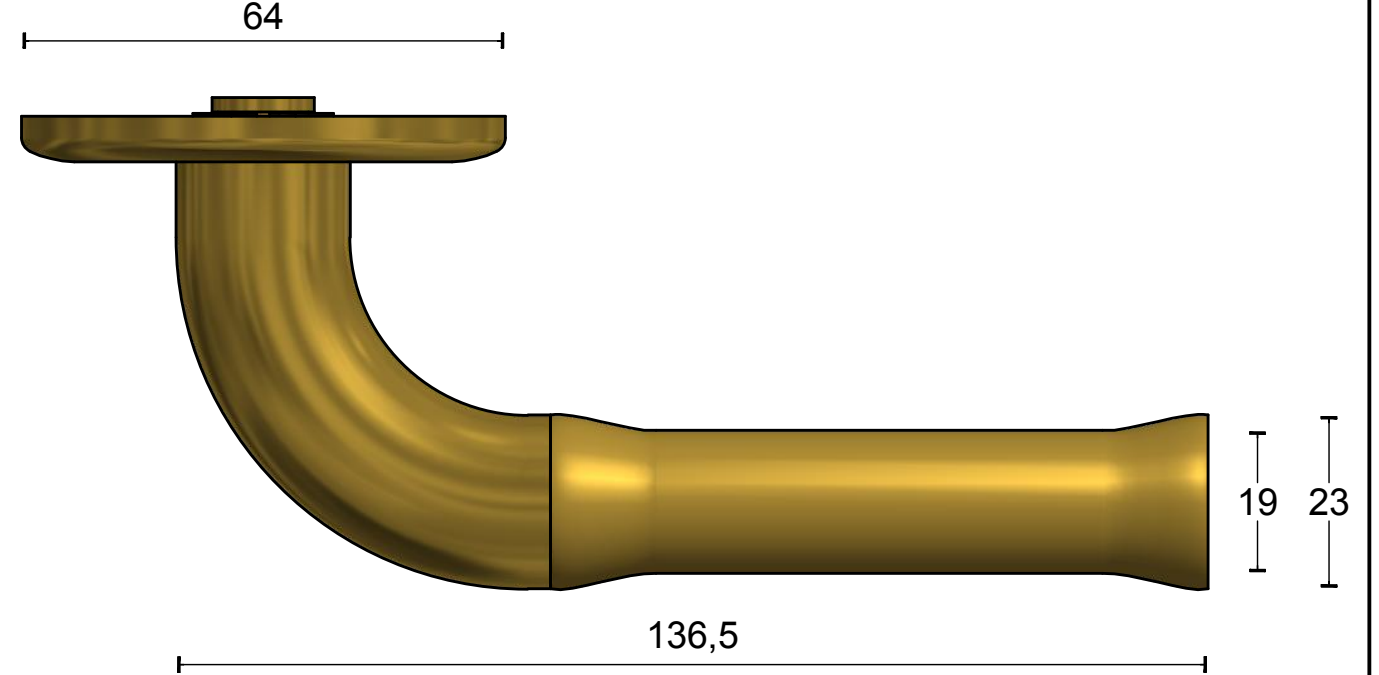

EV100/64

solid sprung lever handle attached to base rose
 stainless steel
 PVD satin gold

64

60

64

6

38

157

64

136,5

19

23

		Part number:	
		Description:	
Doc no.:	3101D001IMXX0 EV100 64 IM V03.dwg	EV100/64 IM	Format:
Drawn by:	Christian Brimbois		Creation date:
Formani Holland B.V. · Amerikalaan 55 · 6199 AE Maastricht Airport · tel: +31 (0)43 308 90 00 · www.formani.nl · info@formani.nl			