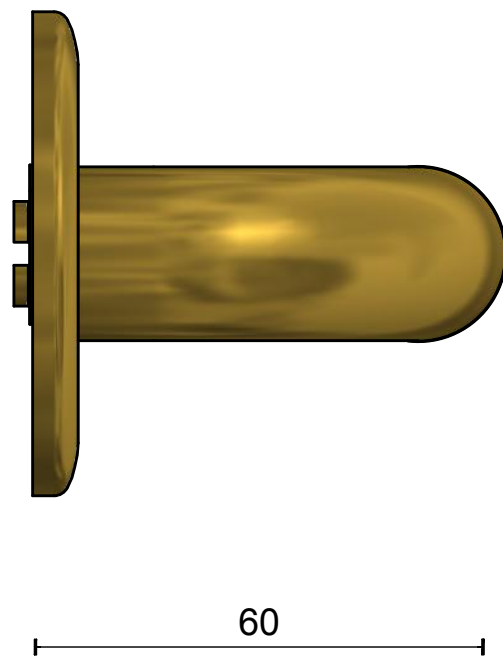

EV100/64

solid sprung lever handle attached to base rose
 stainless steel
 PVD satin gold

64

60

64

6

38

157

64

136,5

19

23

		Part number:	
		Description:	
Doc no.:	3101D001IMXX0 EV100 64 IM V03.dwg	EV100/64 IM	Format:
Drawn by:	Christian Brimbois		Creation date:
Formani Holland B.V. · Amerikalaan 55 · 6199 AE Maastricht Airport · tel: +31 (0)43 308 90 00 · www.formani.nl · info@formani.nl			