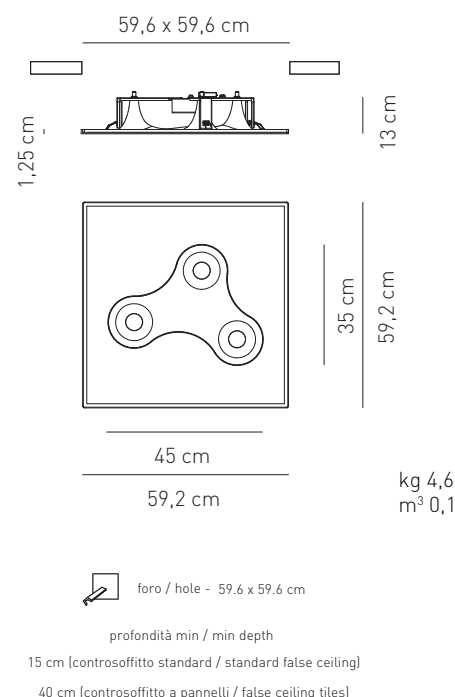

Attacco - Tipo di lampadina Base - Bulb type	Potenza assorbita Power consumption	Codice ILCOS ILCOS code	Direzione luce Light direction
GU5.3 LED GU5.3 LED	3 x Max 5W*	DRR LED	diretta direct
Alimentazione Voltage supply	~ 220 - 240 V		
Collegamento Connection	Morsetteria in dotazione Equipped with terminal block		
Fissaggio Fitting	Installazione specifica tramite adeguate istruzioni Specific installation with appropriate instructions		
Classe di isolamento Appliance class	Classe I Class I		
Grado di protezione Protection degree	IP 20		
Modalità accensione Switch mode	Interruttore acceso/spento On/off switch		
Struttura Structure	Metallo Metal		
Paralume Lampshade	ABS ad iniezione Injected ABS		

*L'altezza totale delle lampadine deve essere compresa tra 44 e 55mm
*The total height of the bulb must be between 44 and 55mm

PL NAFI 3 I

Design by Karim Rashid

Faretto ad incasso in ABS ad iniezione. Sorgente luminosa LED con attacco GU5.3-12VAC dimmerabile.

Recessed downlight in injection moulded ABS. LED light source with GU5.3-12VAC dimming fitting.

Tipologia: FARETTO AD INCASSO
Typology: RECESSED TRIMLESS DOWNLIGHTS

Certificazioni / Certifications: