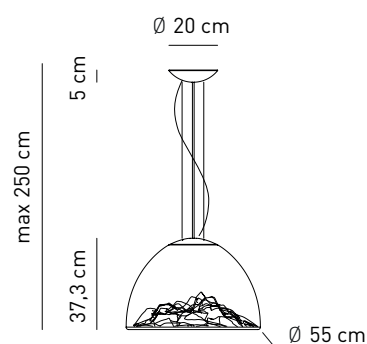

Sorgente Source	Potenza assorbita Power consumption	Output Efficiency	Direzione luce Light direction
LED integrato integrated LED	1 x 16W	1426 lm 89 lm/W	diretta, indiretta direct, indirect
Temperature colore LED LED color temperature	2968 - 3136K		
Alimentazione Voltage supply	~ 220 - 240 V		
Collegamento Connection	Morsetti in dotazione Equipped with terminal block		
Fissaggio Fixing	Fori predisposti per l'installazione Holes fit for installation		
Classe di isolamento Appliance class	Classe I		
Grado di protezione Protection degree	IP 20		
Modalità accensione Switch mode	Interruttore acceso/spento Switch on/off		
LED Driver	Incluso dimmerabile Included (dimmable)		
Struttura Structure	Metallo cromato o oro Chrome or gold metal		
Cavo Cable	Isolato, trasparente, circolare Insulated, transparent, circular		
Materiale diffusore Diffuser material	Vetro soffiato Blown glass		

SP MOUNTA

Design by Dima Loginoff

Sospensione in vetro soffiato trasparente, disponibile con o senza decoro su massiccio montuoso. Sorgente luminosa a LED integrato.

Transparent blown glass suspension, available with or without decoration on the mountain. Built-in LED light source.

Tipologia: SOSPENSIONE

Typology: SUSPENSION

Certificazioni / Certifications:

kg 16
m³ 0.22