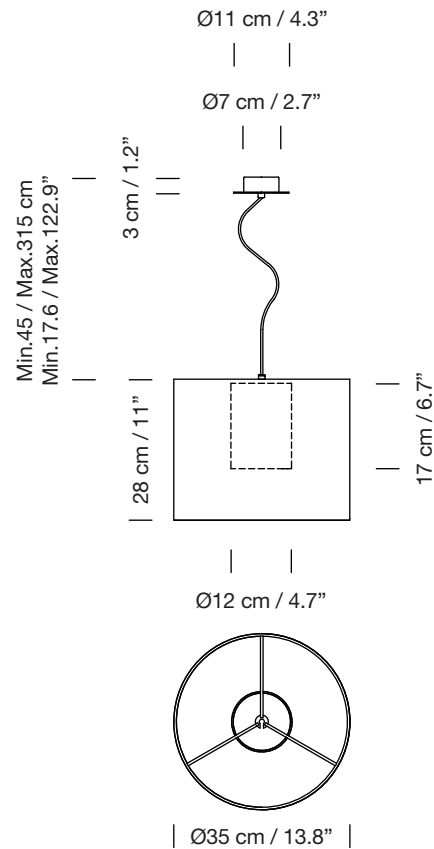

MOARÉ LIVIANA S

2017

ANTONI AROLA

SANTA & COLE

Lámpara de suspensión

Hanging lamp

Parc de Belloch. Ctra. C-251 Km 5,6 E-08430 La Roca (Barcelona). España / Spain T. +34 938 679 100 / F. +34 938 711 767