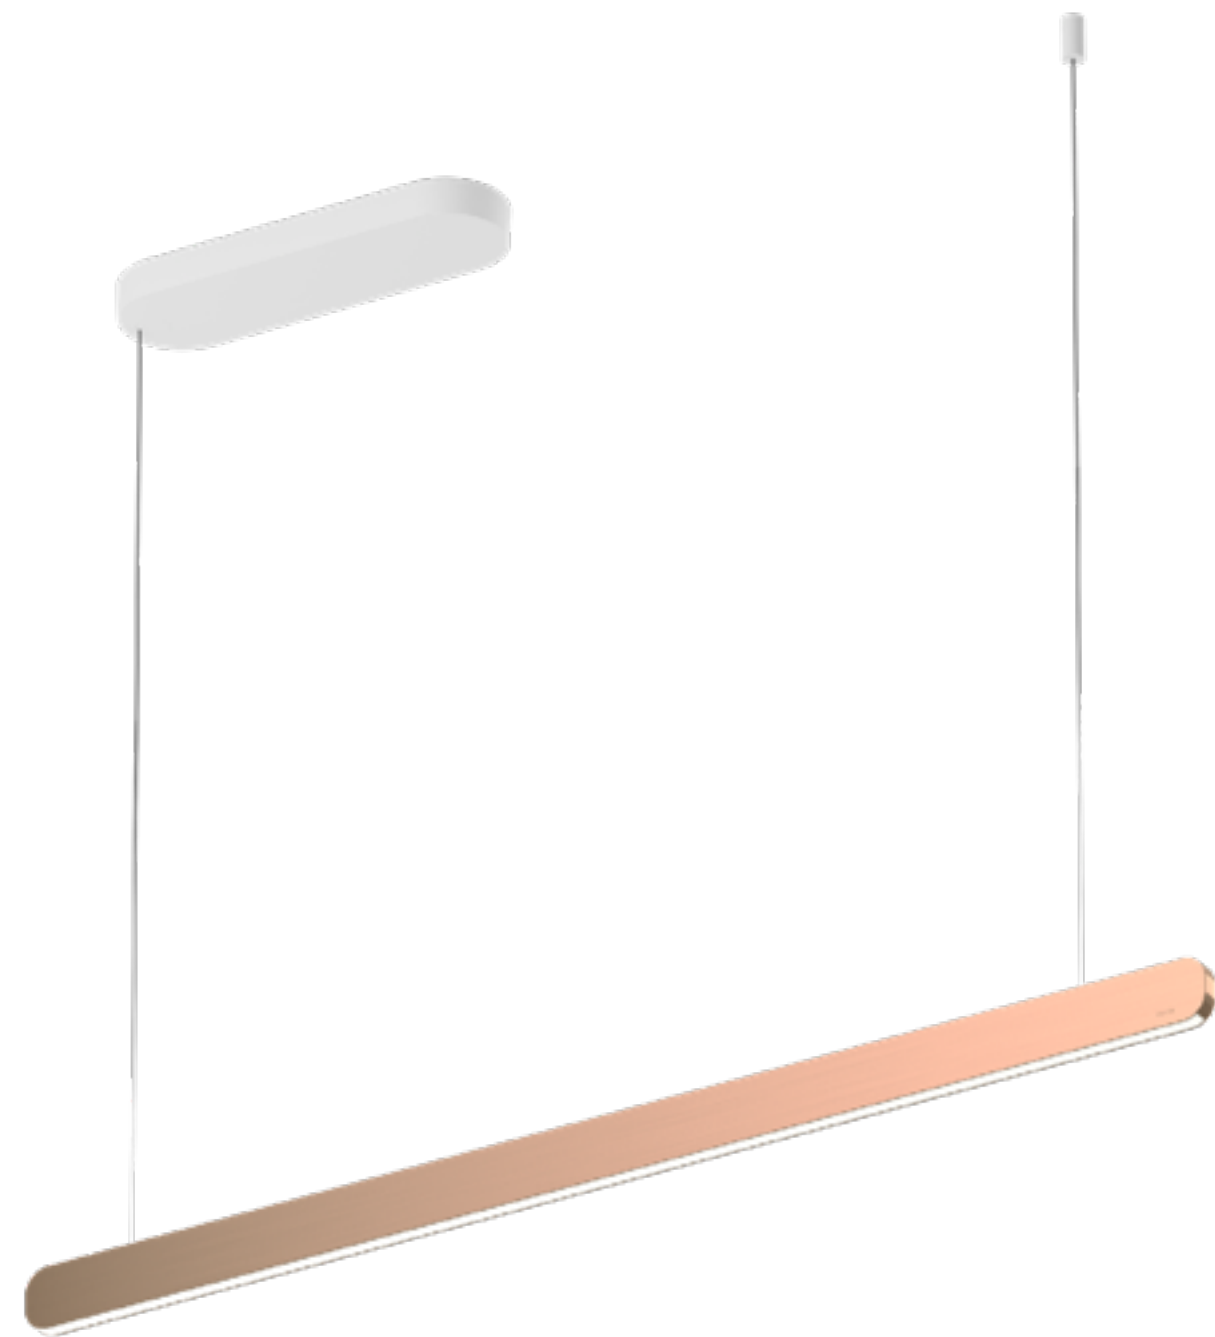

# Mito volo **fix up** 100 / 140

100 - 45W (3.400lm)

140 - 60W (4.500lm)

Occhio

**100**

length head 103cm  
length baldachin 33cm

**140**

length head 136cm  
length baldachin 33cm