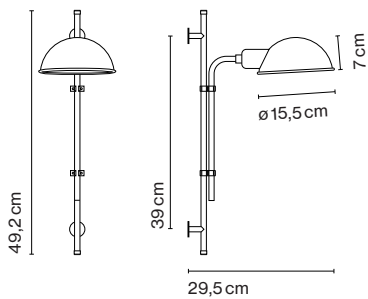

Funiculí

Lluís Porqueras

marset

Funiculí A

Funiculí A

- ⦿ E14 HSGSP/C/UB 46W
- ⦿ E14 LED 5W

Black fabric electrical cord

Stem and wall clip in lacquered iron. Shade made of lacquered aluminium.

- Moss grey (Ral 7003)
- Off-white (Ral 9001)
- Black (Ral 9005)
- Red (Ral 3024)
- Blue (Ral 5024)

- [Download](#) Assembly Instructions
- [Download](#) 2D
- [Download](#) 3D
- [Download](#) Energy label