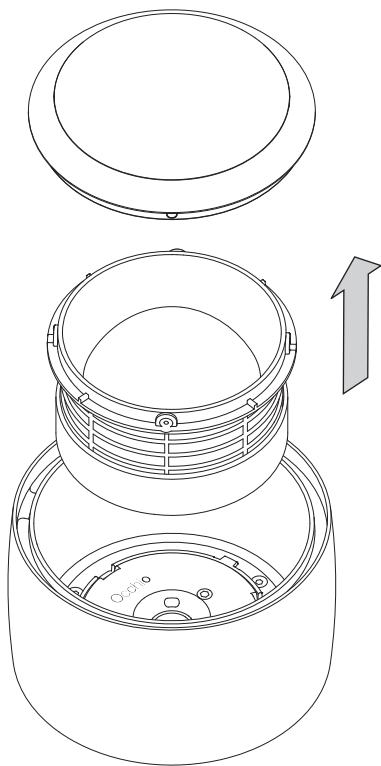

Replacement instructions for Più RS zoom

cone Glas
cone glass

Zoom-Objektiv
zoom lens

Inbusschrauben
Allen screws

Occhio light module

head

Occhio light module entnehmen

Remove Occhio light module