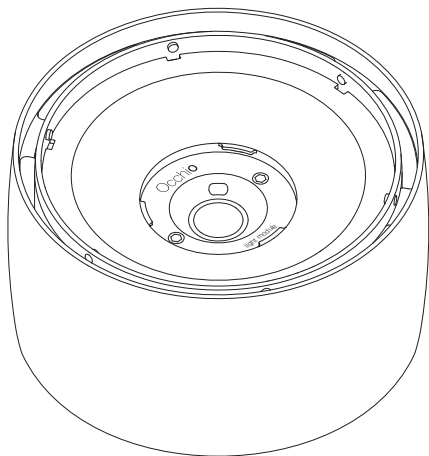

Das Occhio light module ist
nun fertig ausgetausch.

The Occhio light module is
now fully replaced.