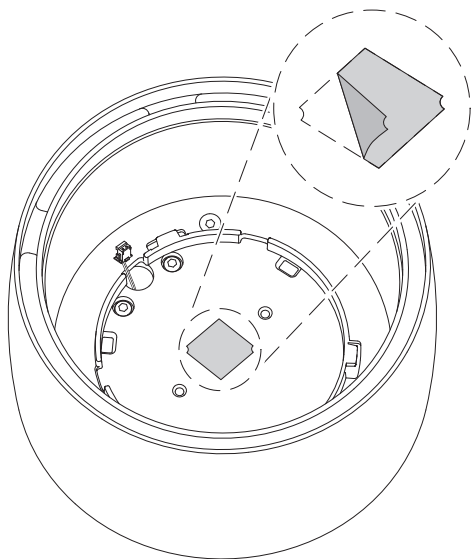

Replacement instructions for Più RS zoom

cone Glas
cone glass

Zoom-Objektiv
zoom lens

Inbusschrauben
Allen screws

Occhio light module

head

Occhio light module entnehmen

Remove Occhio light module

Occhio light module entnehmen

Remove Occhio light module

Occhio light module entnehmen

Remove Occhio light module

Occhio light module einsetzen

Insert Occhio light module

Occhio light module einsetzen

Insert Occhio light module

Inbusschrauben
Allen screws

Modul-cover
module-cover

Occhio light module

head

Occhio light module entnehmen

Remove Occhio light module

Occhio light module entnehmen

Remove Occhio light module