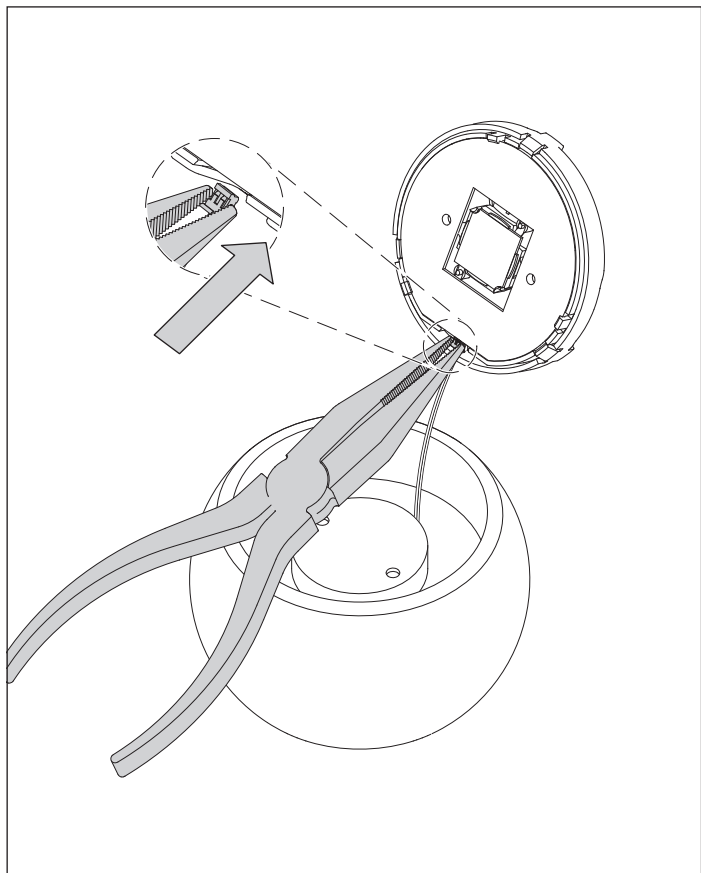

The Occhio light module is
now fully replaced.

io spotlights

Austauschanleitung

Replacement instructions

Austauschanleitung für io spotlights

Replacement instructions for io spotlights

Inbusschrauben
Allen screws

Modul-cover
module-cover

Occhio light module

head

Occhio light module entnehmen

Remove Occhio light module

Occhio light module entnehmen

Remove Occhio light module

Occhio light module einsetzen

Insert Occhio light module

Occhio light module einsetzen

Insert Occhio light module

Occhio light module einsetzen Insert Occhio light module

Das Occhio light module ist
nun fertig ausgetausch.

The Occhio light module is
now fully replaced.