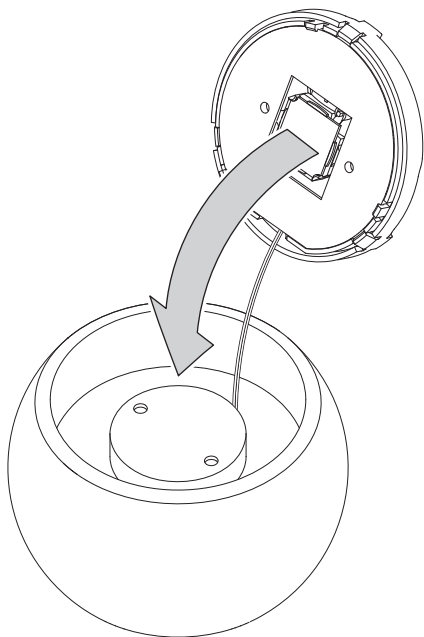

The Occhio light module is
now fully replaced.

io spotlights

Austauschanleitung

Replacement instructions

Austauschanleitung für io spotlights

Replacement instructions for io spotlights

Inbusschrauben
Allen screws

Modul-cover
module-cover

Occhio light module

head

Occhio light module entnehmen

Remove Occhio light module

Occhio light module entnehmen

Remove Occhio light module

Occhio light module einsetzen

Insert Occhio light module

Occhio light module einsetzen

Insert Occhio light module

Occhio light module einsetzen Insert Occhio light module

Das Occhio light module ist
nun fertig ausgetausch.

The Occhio light module is
now fully replaced.