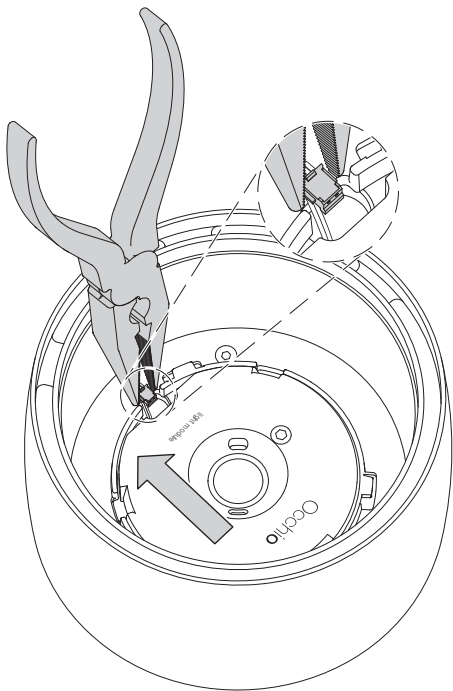

Insert Occhio light module

Occhio light module einsetzen

Insert Occhio light module

Das Occhio light module ist
nun fertig ausgetausch.

The Occhio light module is
now fully replaced.

Austauschanleitung für Più RS zoom

Replacement instructions for Più RS zoom

cone Glas
cone glass

Zoom-Objektiv
zoom lens

Inbusschrauben
Allen screws

Occhio light module

head

Occhio light module entnehmen

Remove Occhio light module

Occhio light module entnehmen

Remove Occhio light module

Occhio light module entnehmen

Remove Occhio light module

Occhio light module einsetzen

Insert Occhio light module

Occhio light module einsetzen

Insert Occhio light module