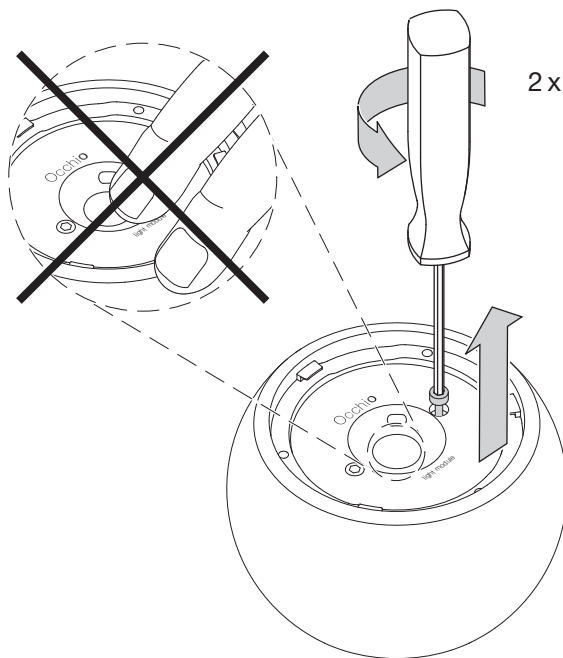

The Occhio light module is
now fully replaced.

io spotlights

Austauschanleitung

Replacement instructions

Austauschanleitung für io spotlights

Replacement instructions for io spotlights

Inbusschrauben
Allen screws

Modul-cover
module-cover

Occhio light module

head

Occhio light module entnehmen

Remove Occhio light module

Occhio light module entnehmen

Remove Occhio light module

Occhio light module einsetzen

Insert Occhio light module

Occhio light module einsetzen

Insert Occhio light module

Occhio light module einsetzen Insert Occhio light module

Das Occhio light module ist
nun fertig ausgetausch.

The Occhio light module is
now fully replaced.