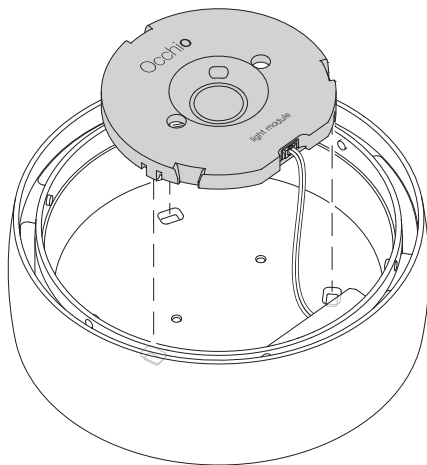

head

Occhio light module entnehmen

Remove Occhio light module

Occhio light module entnehmen

Remove Occhio light module

Occhio light module einsetzen

Insert Occhio light module

Occhio light module einsetzen

Insert Occhio light module

Occhio light module einsetzen

Insert Occhio light module

Das Occhio light module ist
nun fertig ausgetausch.

The Occhio light module is
now fully replaced.

Austauschanleitung für Più RS zoom