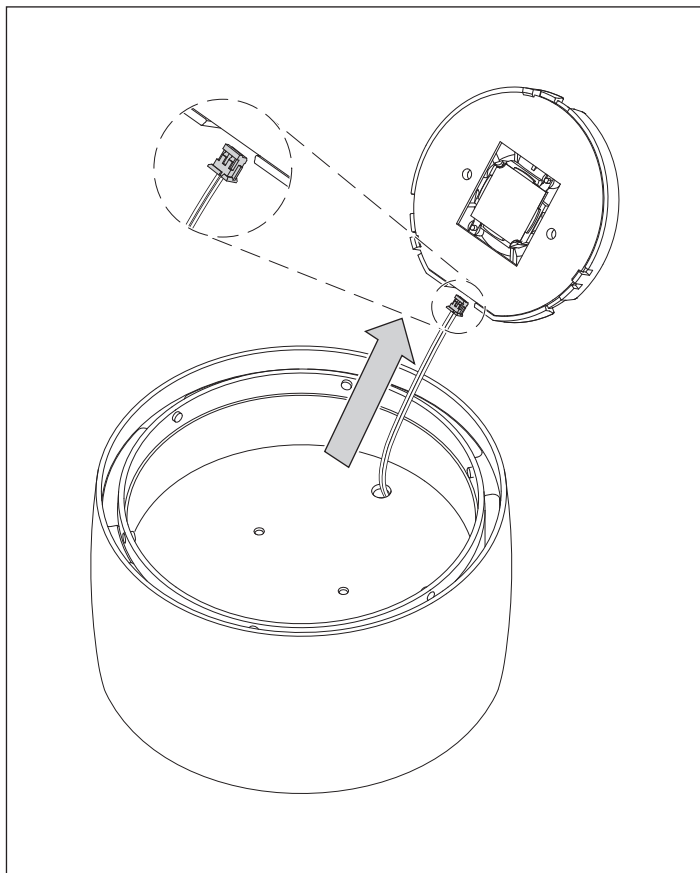

Occhio light module einsetzen

Insert Occhio light module

Das Occhio light module ist
nun fertig ausgetausch.

The Occhio light module is
now fully replaced.

Austauschanleitung für Più RS

Replacement instructions for Più RS

Inbusschrauben
Allen screws

Modul-cover
module-cover

Occhio light module

head

Occhio light module entnehmen

Remove Occhio light module

Occhio light module entnehmen

Remove Occhio light module

Occhio light module einsetzen

Insert Occhio light module

Occhio light module einsetzen

Insert Occhio light module

2 x

Occhio light module einsetzen

Insert Occhio light module

Das Occhio light module ist
nun fertig ausgetausch.