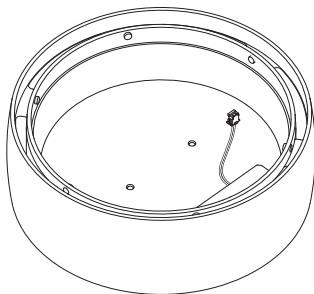

Più plus

Austauschanleitung

Replacement instructions

Austauschanleitung für Più und Più R

Replacement instructions for Più and Più R

Inbusschrauben
Allen screws

Modul-cover
module-cover

Occhio light module

head

Occhio light module entnehmen

Remove Occhio light module

Occhio light module entnehmen

Remove Occhio light module

Occhio light module einsetzen

Insert Occhio light module

Occhio light module einsetzen