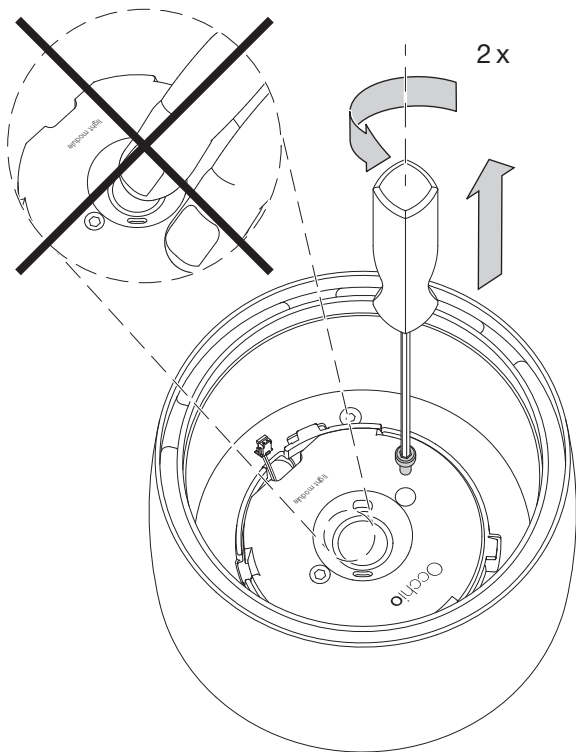

Replacement instructions for Più RS zoom

cone Glas
cone glass

Zoom-Objektiv
zoom lens

Inbusschrauben
Allen screws

Occhio light module

head

Occhio light module entnehmen

Remove Occhio light module

Occhio light module entnehmen

Remove Occhio light module

Occhio light module entnehmen

Remove Occhio light module

Occhio light module einsetzen

Insert Occhio light module

Occhio light module einsetzen

Insert Occhio light module