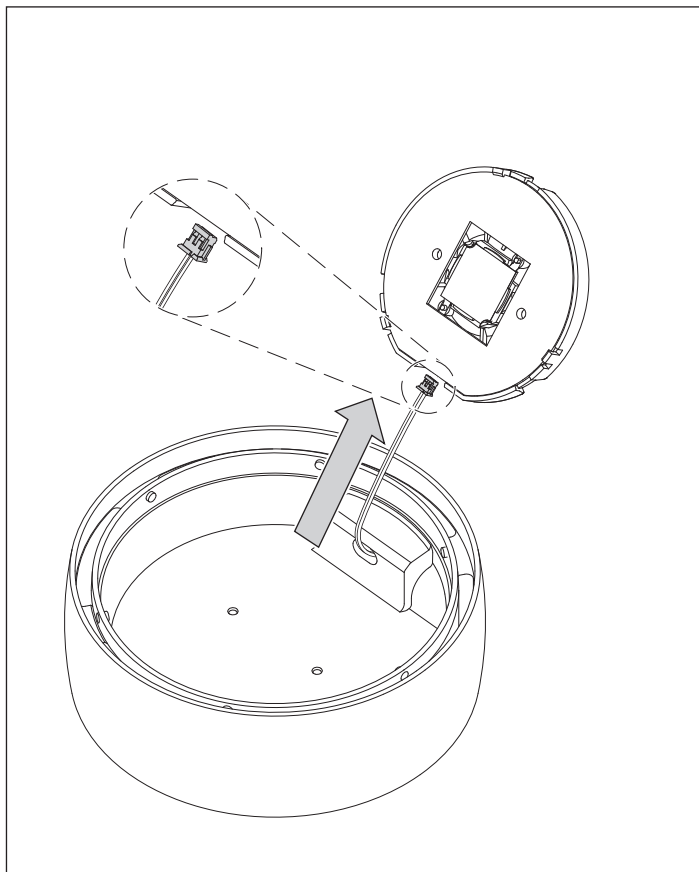

head

Occhio light module entnehmen

Remove Occhio light module

Occhio light module entnehmen

Remove Occhio light module

Occhio light module einsetzen

Insert Occhio light module

Occhio light module einsetzen

Insert Occhio light module

Occhio light module einsetzen

Insert Occhio light module

Das Occhio light module ist
nun fertig ausgetausch.

The Occhio light module is
now fully replaced.

Austauschanleitung für Più RS zoom