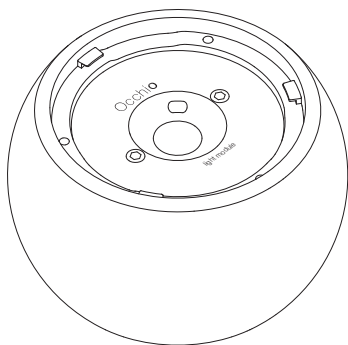

Inbusschrauben
Allen screws

Modul-cover
module-cover

Occhio light module

head

Occhio light module entnehmen

Remove Occhio light module

Occhio light module entnehmen

Remove Occhio light module

The Occhio light module is
now fully replaced.

io spotlights

Austauschanleitung

Replacement instructions

Austauschanleitung für io spotlights

Replacement instructions for io spotlights

Inbusschrauben
Allen screws

Modul-cover
module-cover

Occhio light module

head

Occhio light module entnehmen

Remove Occhio light module

Occhio light module entnehmen

Remove Occhio light module

Occhio light module einsetzen