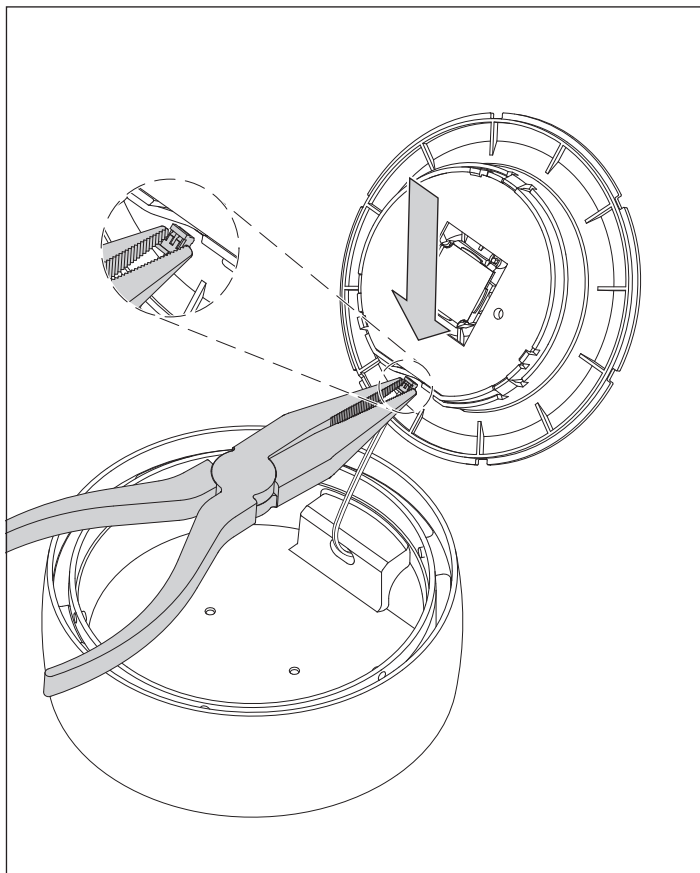

head

Occhio light module entnehmen

Remove Occhio light module

Occhio light module entnehmen

Remove Occhio light module

Occhio light module einsetzen

Insert Occhio light module

Occhio light module einsetzen

Insert Occhio light module

Occhio light module einsetzen

Insert Occhio light module

Das Occhio light module ist
nun fertig ausgetausch.

The Occhio light module is
now fully replaced.

Austauschanleitung für Più RS zoom