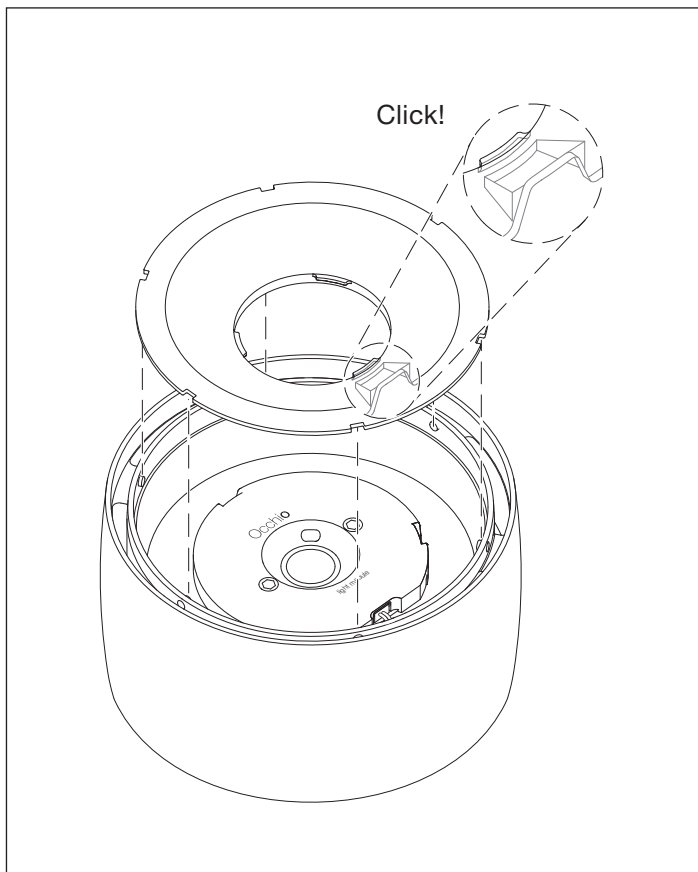

Inbusschrauben
Allen screws

Modul-cover
module-cover

Occhio light module

head

Occhio light module entnehmen

Remove Occhio light module

Occhio light module entnehmen

Remove Occhio light module

Occhio light module einsetzen

Insert Occhio light module

Occhio light module einsetzen

Insert Occhio light module

2 x

Occhio light module einsetzen

Insert Occhio light module

Das Occhio light module ist
nun fertig ausgetausch.

The Occhio light module is
now fully replaced.

io spotlights

Austauschanleitung

Replacement instructions

Austauschanleitung für io spotlights

Replacement instructions for io spotlights

Inbusschrauben
Allen screws