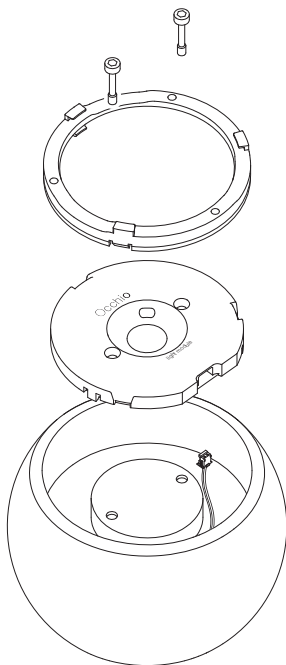

Inbusschrauben
Allen screws

Modul-cover
module-cover

Occhio light module

head

Occhio light module entnehmen

Remove Occhio light module

Occhio light module entnehmen

Remove Occhio light module

Occhio light module einsetzen

Insert Occhio light module

Occhio light module einsetzen

Insert Occhio light module

2 x

Occhio light module einsetzen

Insert Occhio light module

Das Occhio light module ist
nun fertig ausgetausch.

The Occhio light module is
now fully replaced.

io spotlights

Austauschanleitung

Replacement instructions

Austauschanleitung für io spotlights

Replacement instructions for io spotlights

Inbusschrauben
Allen screws

Modul-cover
module-cover

Occhio light module

head

Occhio light module entnehmen

Remove Occhio light module

Occhio light module entnehmen

Remove Occhio light module

Occhio light module einsetzen