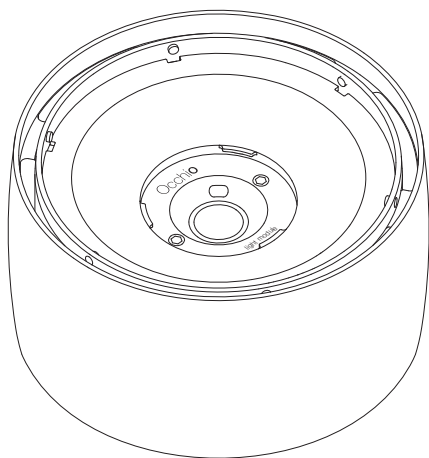

Occhio light module einsetzen

Insert Occhio light module

Das Occhio light module ist
nun fertig ausgetausch.

The Occhio light module is
now fully replaced.

Austauschanleitung für Più RS

Replacement instructions for Più RS

Inbusschrauben
Allen screws

Modul-cover
module-cover

Occhio light module

head

Occhio light module entnehmen

Remove Occhio light module

Occhio light module entnehmen

Remove Occhio light module