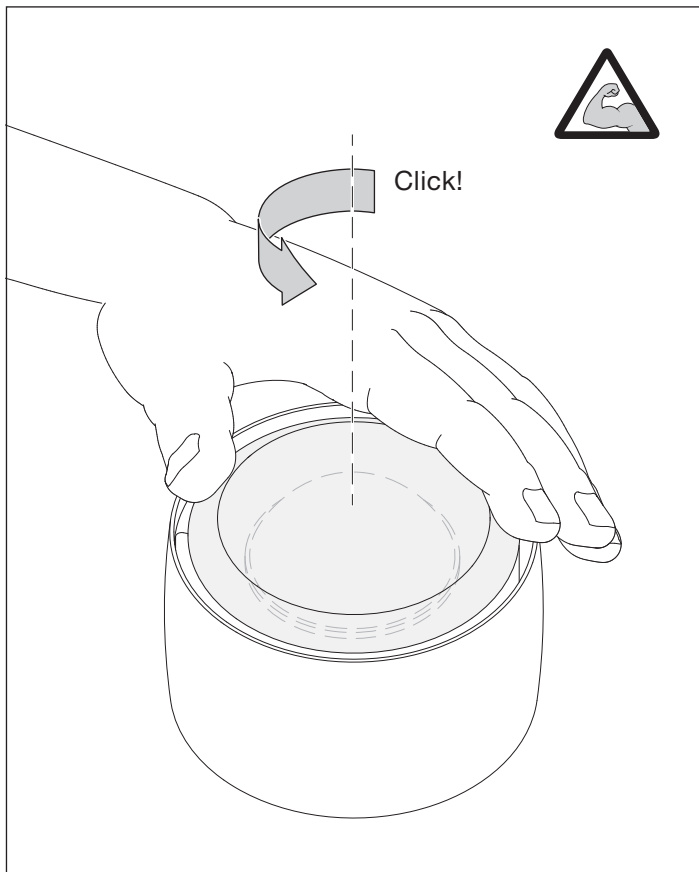

Replacement instructions for Più RS zoom

cone Glas
cone glass

Zoom-Objektiv
zoom lens

Inbusschrauben
Allen screws

Occhio light module

head

Occhio light module entnehmen

Remove Occhio light module