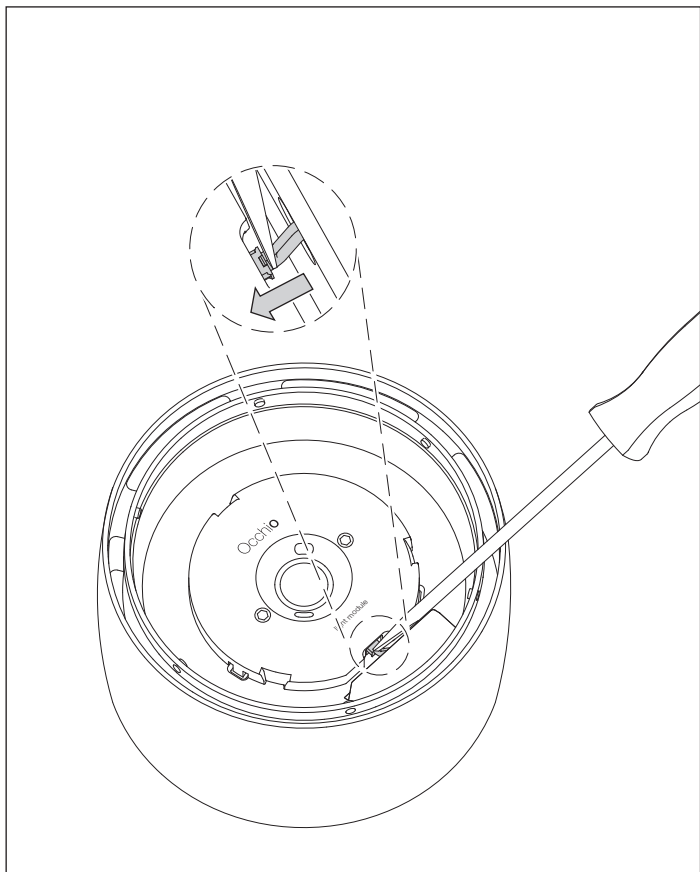

Inbusschrauben
Allen screws

Modul-cover
module-cover

Occhio light module

head

Occhio light module entnehmen

Remove Occhio light module

Occhio light module entnehmen

Remove Occhio light module

Occhio light module einsetzen

Insert Occhio light module

Occhio light module einsetzen

Insert Occhio light module

2 x

Occhio light module einsetzen

Insert Occhio light module

Das Occhio light module ist
nun fertig ausgetausch.

The Occhio light module is
now fully replaced.

io spotlights

Austauschanleitung

Replacement instructions

Austauschanleitung für io spotlights

Replacement instructions for io spotlights

Inbusschrauben
Allen screws