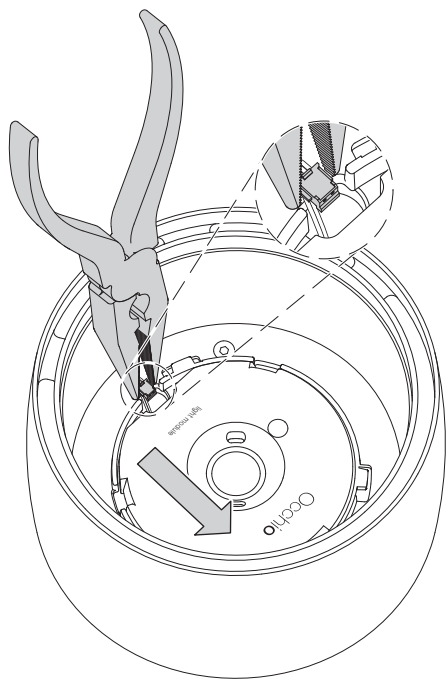

Replacement instructions for Più RS zoom

cone Glas
cone glass

Zoom-Objektiv
zoom lens

Inbusschrauben
Allen screws

Occhio light module

head

Occhio light module entnehmen

Remove Occhio light module

Occhio light module entnehmen

Remove Occhio light module

Occhio light module entnehmen

Remove Occhio light module

Occhio light module einsetzen

Insert Occhio light module

Occhio light module einsetzen

Insert Occhio light module

Occhio light module einsetzen

Insert Occhio light module

Das Occhio light module ist
nun fertig ausgetausch.

The Occhio light module is
now fully replaced.

Austauschanleitung für Più RS

Replacement instructions for Più RS

Inbusschrauben
Allen screws

Modul-cover
module-cover

Occhio light module

head

Occhio light module entnehmen

Remove Occhio light module

Occhio light module entnehmen

Remove Occhio light module