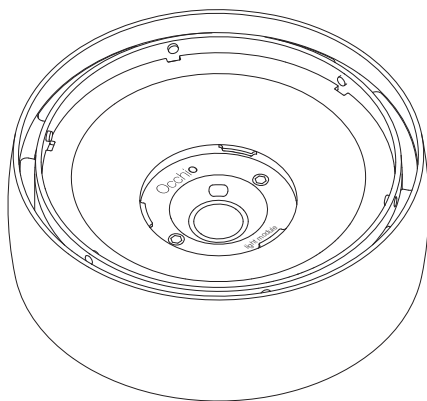

Insert Occhio light module

Occhio light module einsetzen

Insert Occhio light module

Das Occhio light module ist
nun fertig ausgetausch.

The Occhio light module is
now fully replaced.

Austauschanleitung für Più RS zoom