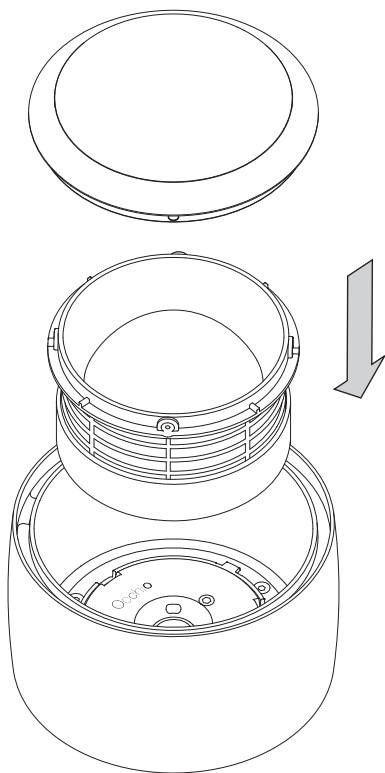

Replacement instructions for Più RS zoom

cone Glas
cone glass

Zoom-Objektiv
zoom lens

Inbusschrauben
Allen screws

Occhio light module

head

Occhio light module entnehmen

Remove Occhio light module

Occhio light module entnehmen

Remove Occhio light module

Occhio light module entnehmen

Remove Occhio light module

Occhio light module einsetzen

Insert Occhio light module

Occhio light module einsetzen

Insert Occhio light module