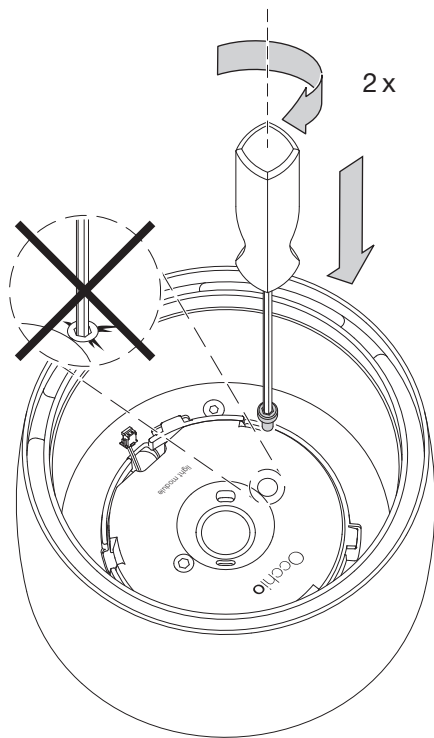

Replacement instructions for Più RS zoom

cone Glas
cone glass

Zoom-Objektiv
zoom lens

Inbusschrauben
Allen screws

Occhio light module

head

Occhio light module entnehmen

Remove Occhio light module

Occhio light module entnehmen

Remove Occhio light module

Occhio light module entnehmen

Remove Occhio light module

Occhio light module einsetzen

Insert Occhio light module

Occhio light module einsetzen

Insert Occhio light module

Inbusschrauben
Allen screws

Modul-cover
module-cover

Occhio light module

head

Occhio light module entnehmen

Remove Occhio light module

Occhio light module entnehmen

Remove Occhio light module