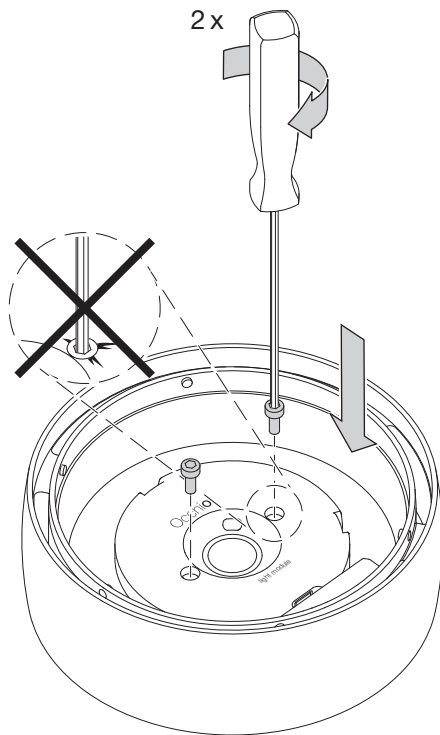

Più plus

Austauschanleitung

Replacement instructions

Austauschanleitung für Più und Più R

Replacement instructions for Più and Più R

Inbusschrauben
Allen screws

Modul-cover
module-cover

Occhio light module

head

Occhio light module entnehmen

Remove Occhio light module

Occhio light module entnehmen

Remove Occhio light module

Occhio light module einsetzen

Insert Occhio light module

Occhio light module einsetzen

Insert Occhio light module

Occhio light module einsetzen

Insert Occhio light module

Das Occhio light module ist
nun fertig ausgetausch.

The Occhio light module is
now fully replaced.

Austauschanleitung für Più RS zoom