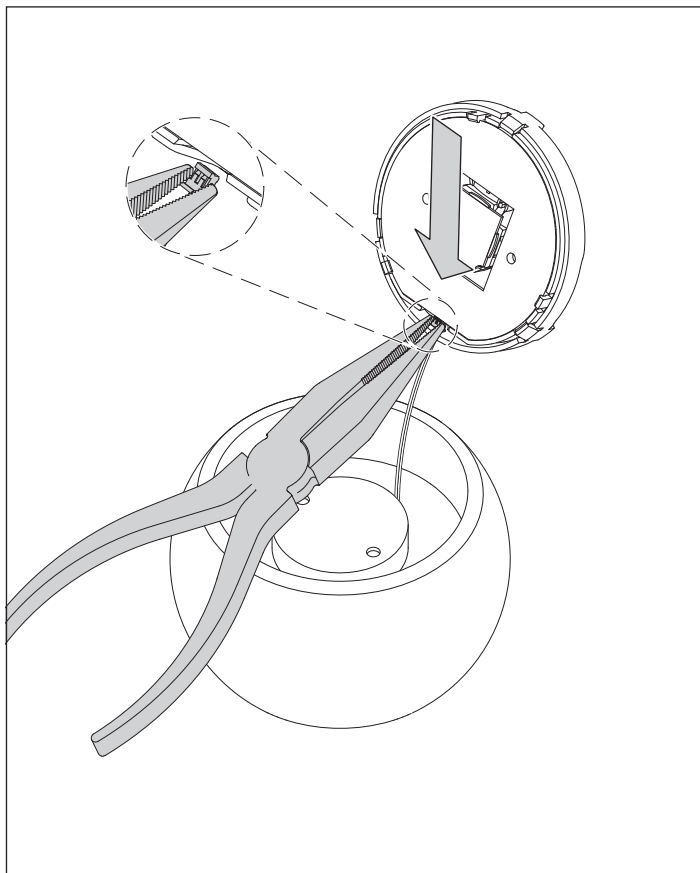

The Occhio light module is
now fully replaced.

io spotlights

Austauschanleitung

Replacement instructions

Austauschanleitung für io spotlights

Replacement instructions for io spotlights

Inbusschrauben
Allen screws

Modul-cover
module-cover

Occhio light module

head

Occhio light module entnehmen

Remove Occhio light module

Occhio light module entnehmen

Remove Occhio light module

Occhio light module einsetzen

Insert Occhio light module

Occhio light module einsetzen

Insert Occhio light module

Occhio light module einsetzen Insert Occhio light module

Das Occhio light module ist
nun fertig ausgetausch.

The Occhio light module is
now fully replaced.