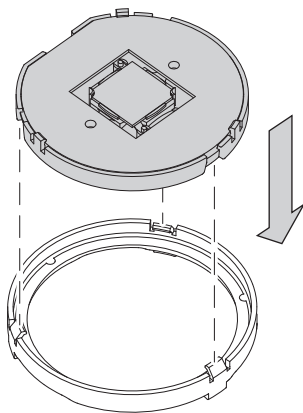

The Occhio light module is
now fully replaced.

io spotlights

Austauschanleitung

Replacement instructions

Austauschanleitung für io spotlights

Replacement instructions for io spotlights

Inbusschrauben
Allen screws

Modul-cover
module-cover

Occhio light module

head

Occhio light module entnehmen

Remove Occhio light module

Occhio light module entnehmen

Remove Occhio light module

Occhio light module einsetzen

Insert Occhio light module

Occhio light module einsetzen

Insert Occhio light module

Occhio light module einsetzen Insert Occhio light module

Das Occhio light module ist
nun fertig ausgetausch.

The Occhio light module is
now fully replaced.