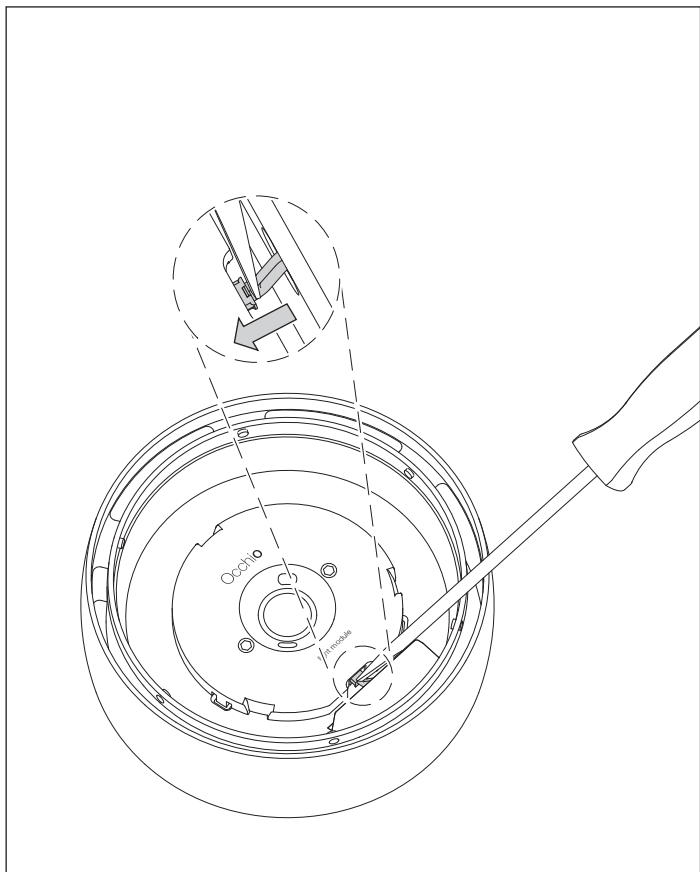

head

Occhio light module entnehmen

Remove Occhio light module

Occhio light module entnehmen

Remove Occhio light module

Occhio light module einsetzen

Insert Occhio light module

Occhio light module einsetzen

Insert Occhio light module

Occhio light module einsetzen

Insert Occhio light module

Das Occhio light module ist
nun fertig ausgetausch.

The Occhio light module is
now fully replaced.

Austauschanleitung für Più RS zoom