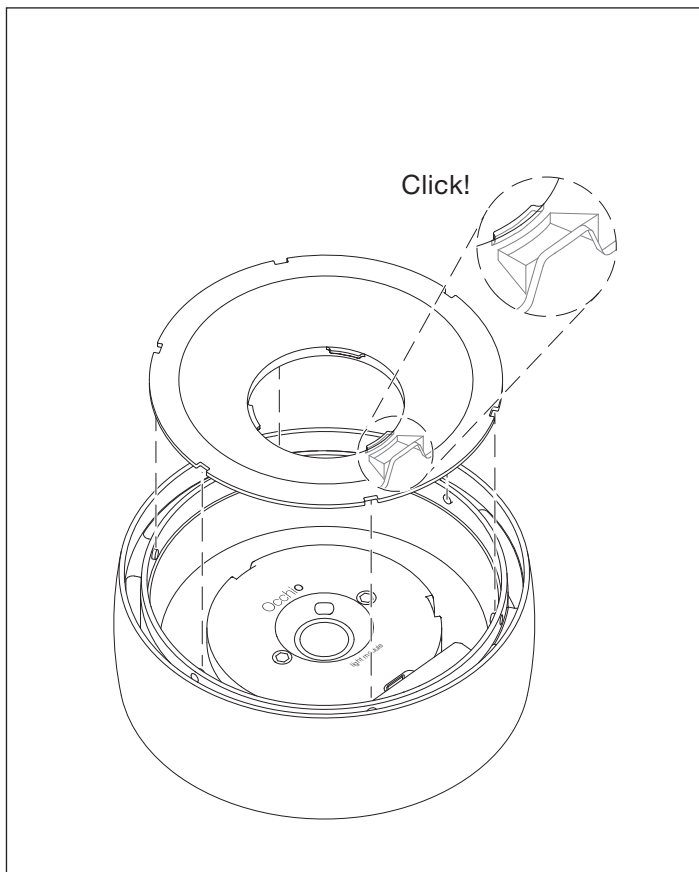

head

Occhio light module entnehmen

Remove Occhio light module

Occhio light module entnehmen

Remove Occhio light module

Occhio light module einsetzen

Insert Occhio light module

Occhio light module einsetzen

Insert Occhio light module

Occhio light module einsetzen

Insert Occhio light module

Das Occhio light module ist
nun fertig ausgetausch.

The Occhio light module is
now fully replaced.

Austauschanleitung für Più RS zoom