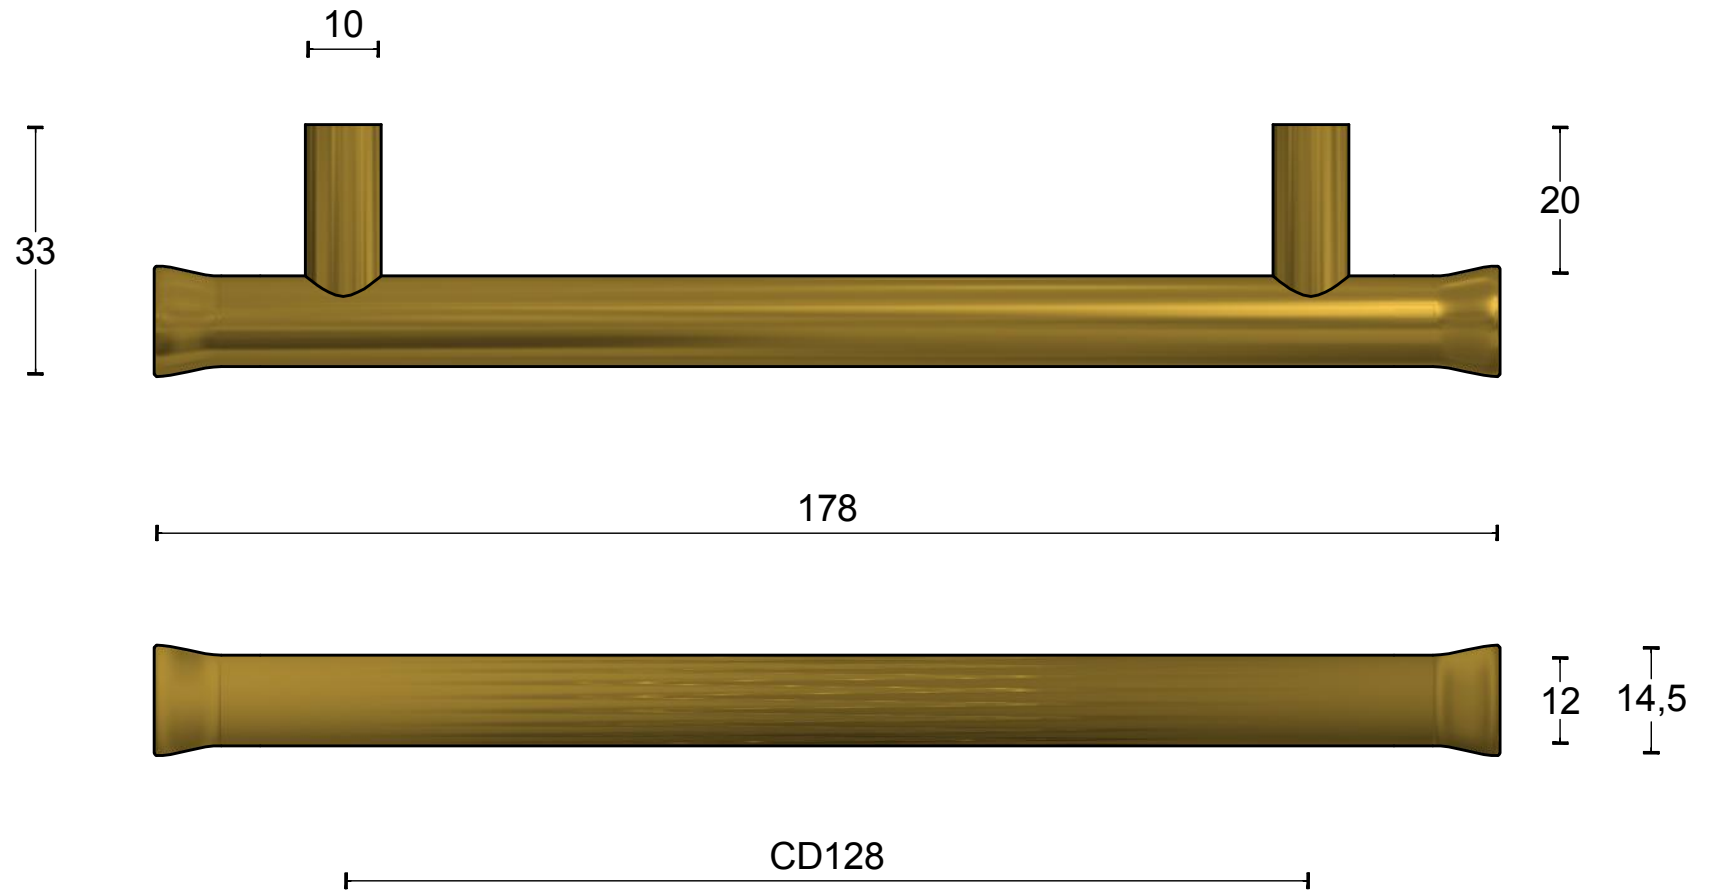

# EV9/128

solid cabinet handle  
 stainless steel  
 PVD satin gold

		Part number: 3104M002IMXX0 EV9 128 IM V01	
		Description: EV9/128 IM	
Doc no.:	3104M002IMXX0 EV9 128 IM V01.dwg	Format:	A3
Drawn by:	Christian Brimbois	Creation date:	30-8-2013
Formani Holland B.V. · Amerikalaan 55 · 6199 AE Maastricht Airport · tel: +31 (0)43 308 90 00 · www.formani.nl · info@formani.nl			