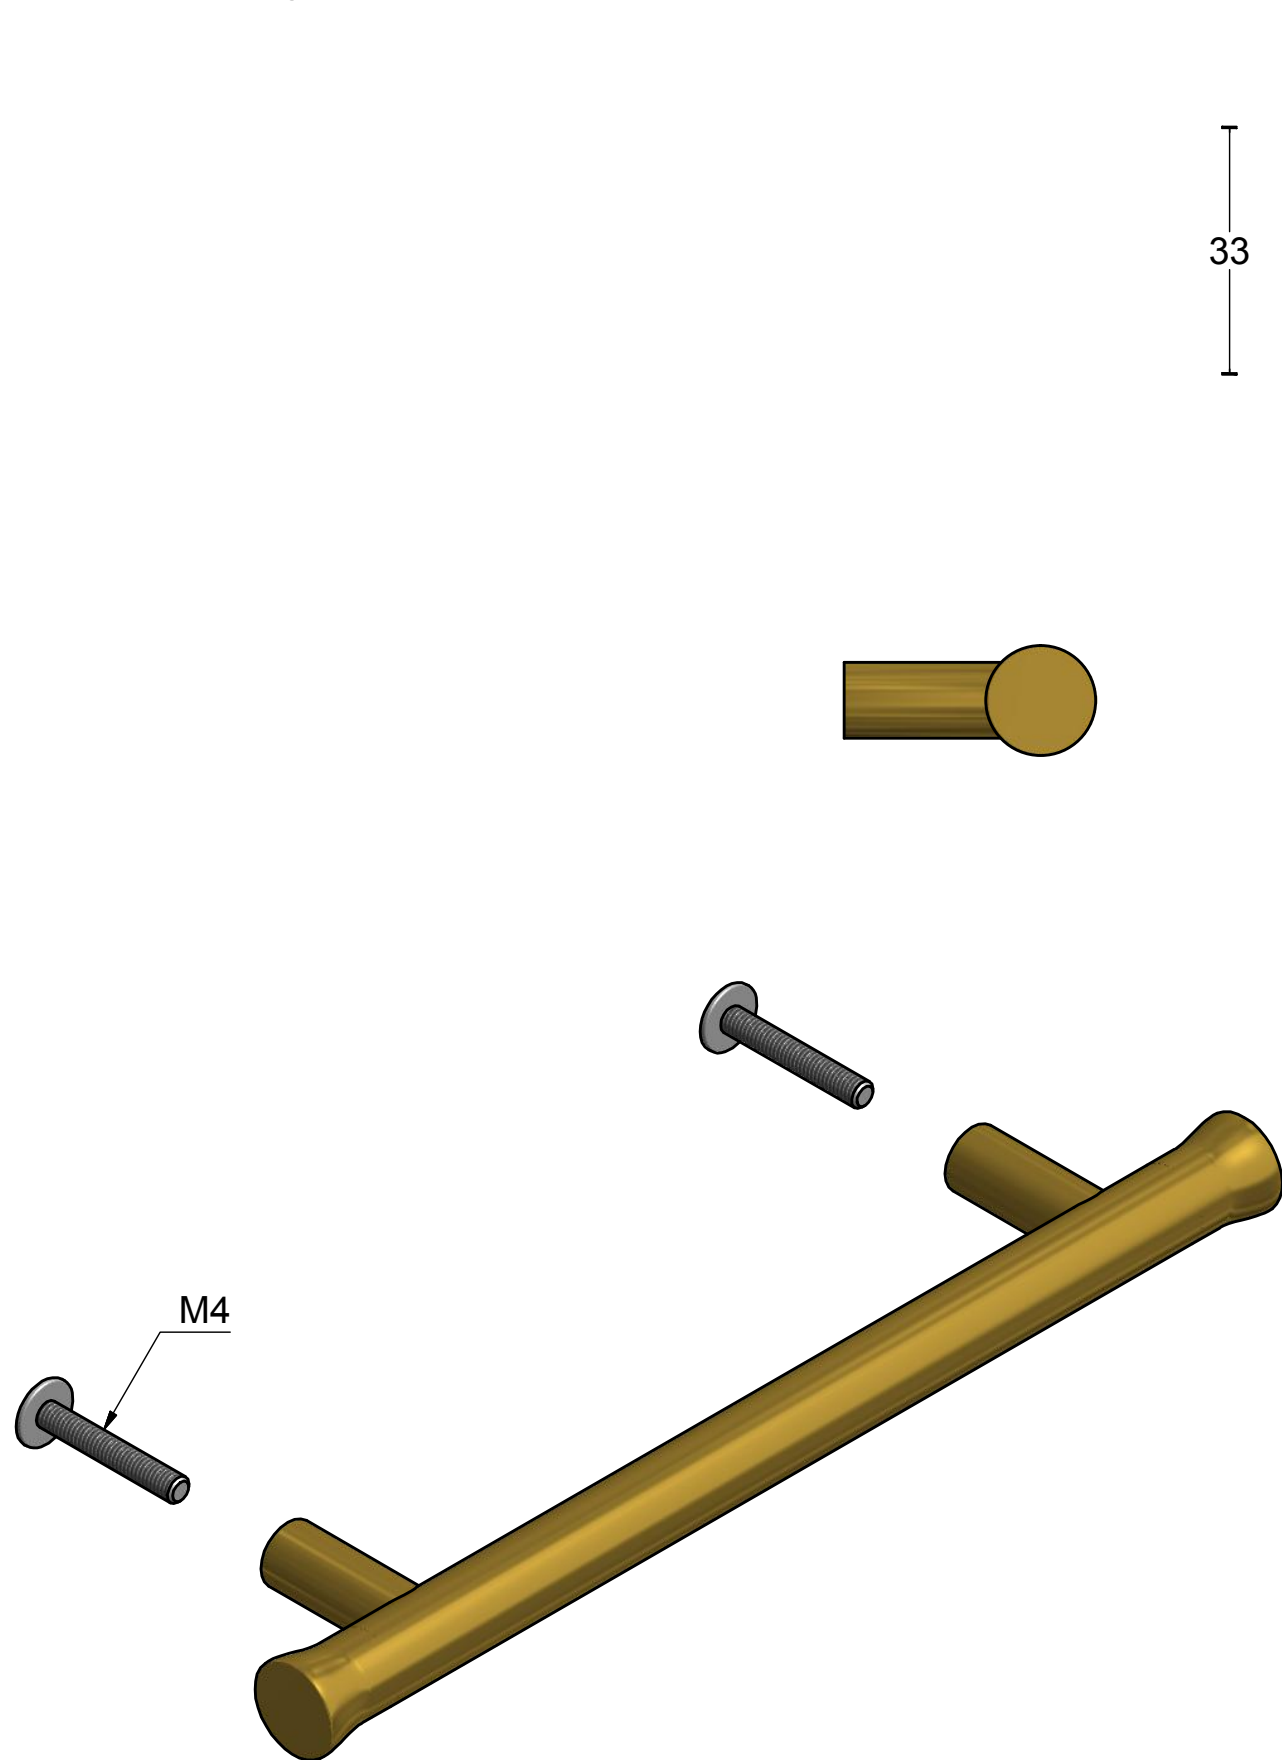

# EV9/128

solid cabinet handle  
 stainless steel  
 PVD satin gold

		Part number: 3104M002IMXX0 EV9 128 IM V01	
		Description: EV9/128 IM	
Doc no.:	3104M002IMXX0 EV9 128 IM V01.dwg	Format:	A3
Drawn by:	Christian Brimbois	Creation date:	30-8-2013
Formani Holland B.V. · Amerikalaan 55 · 6199 AE Maastricht Airport · tel: +31 (0)43 308 90 00 · www.formani.nl · info@formani.nl			