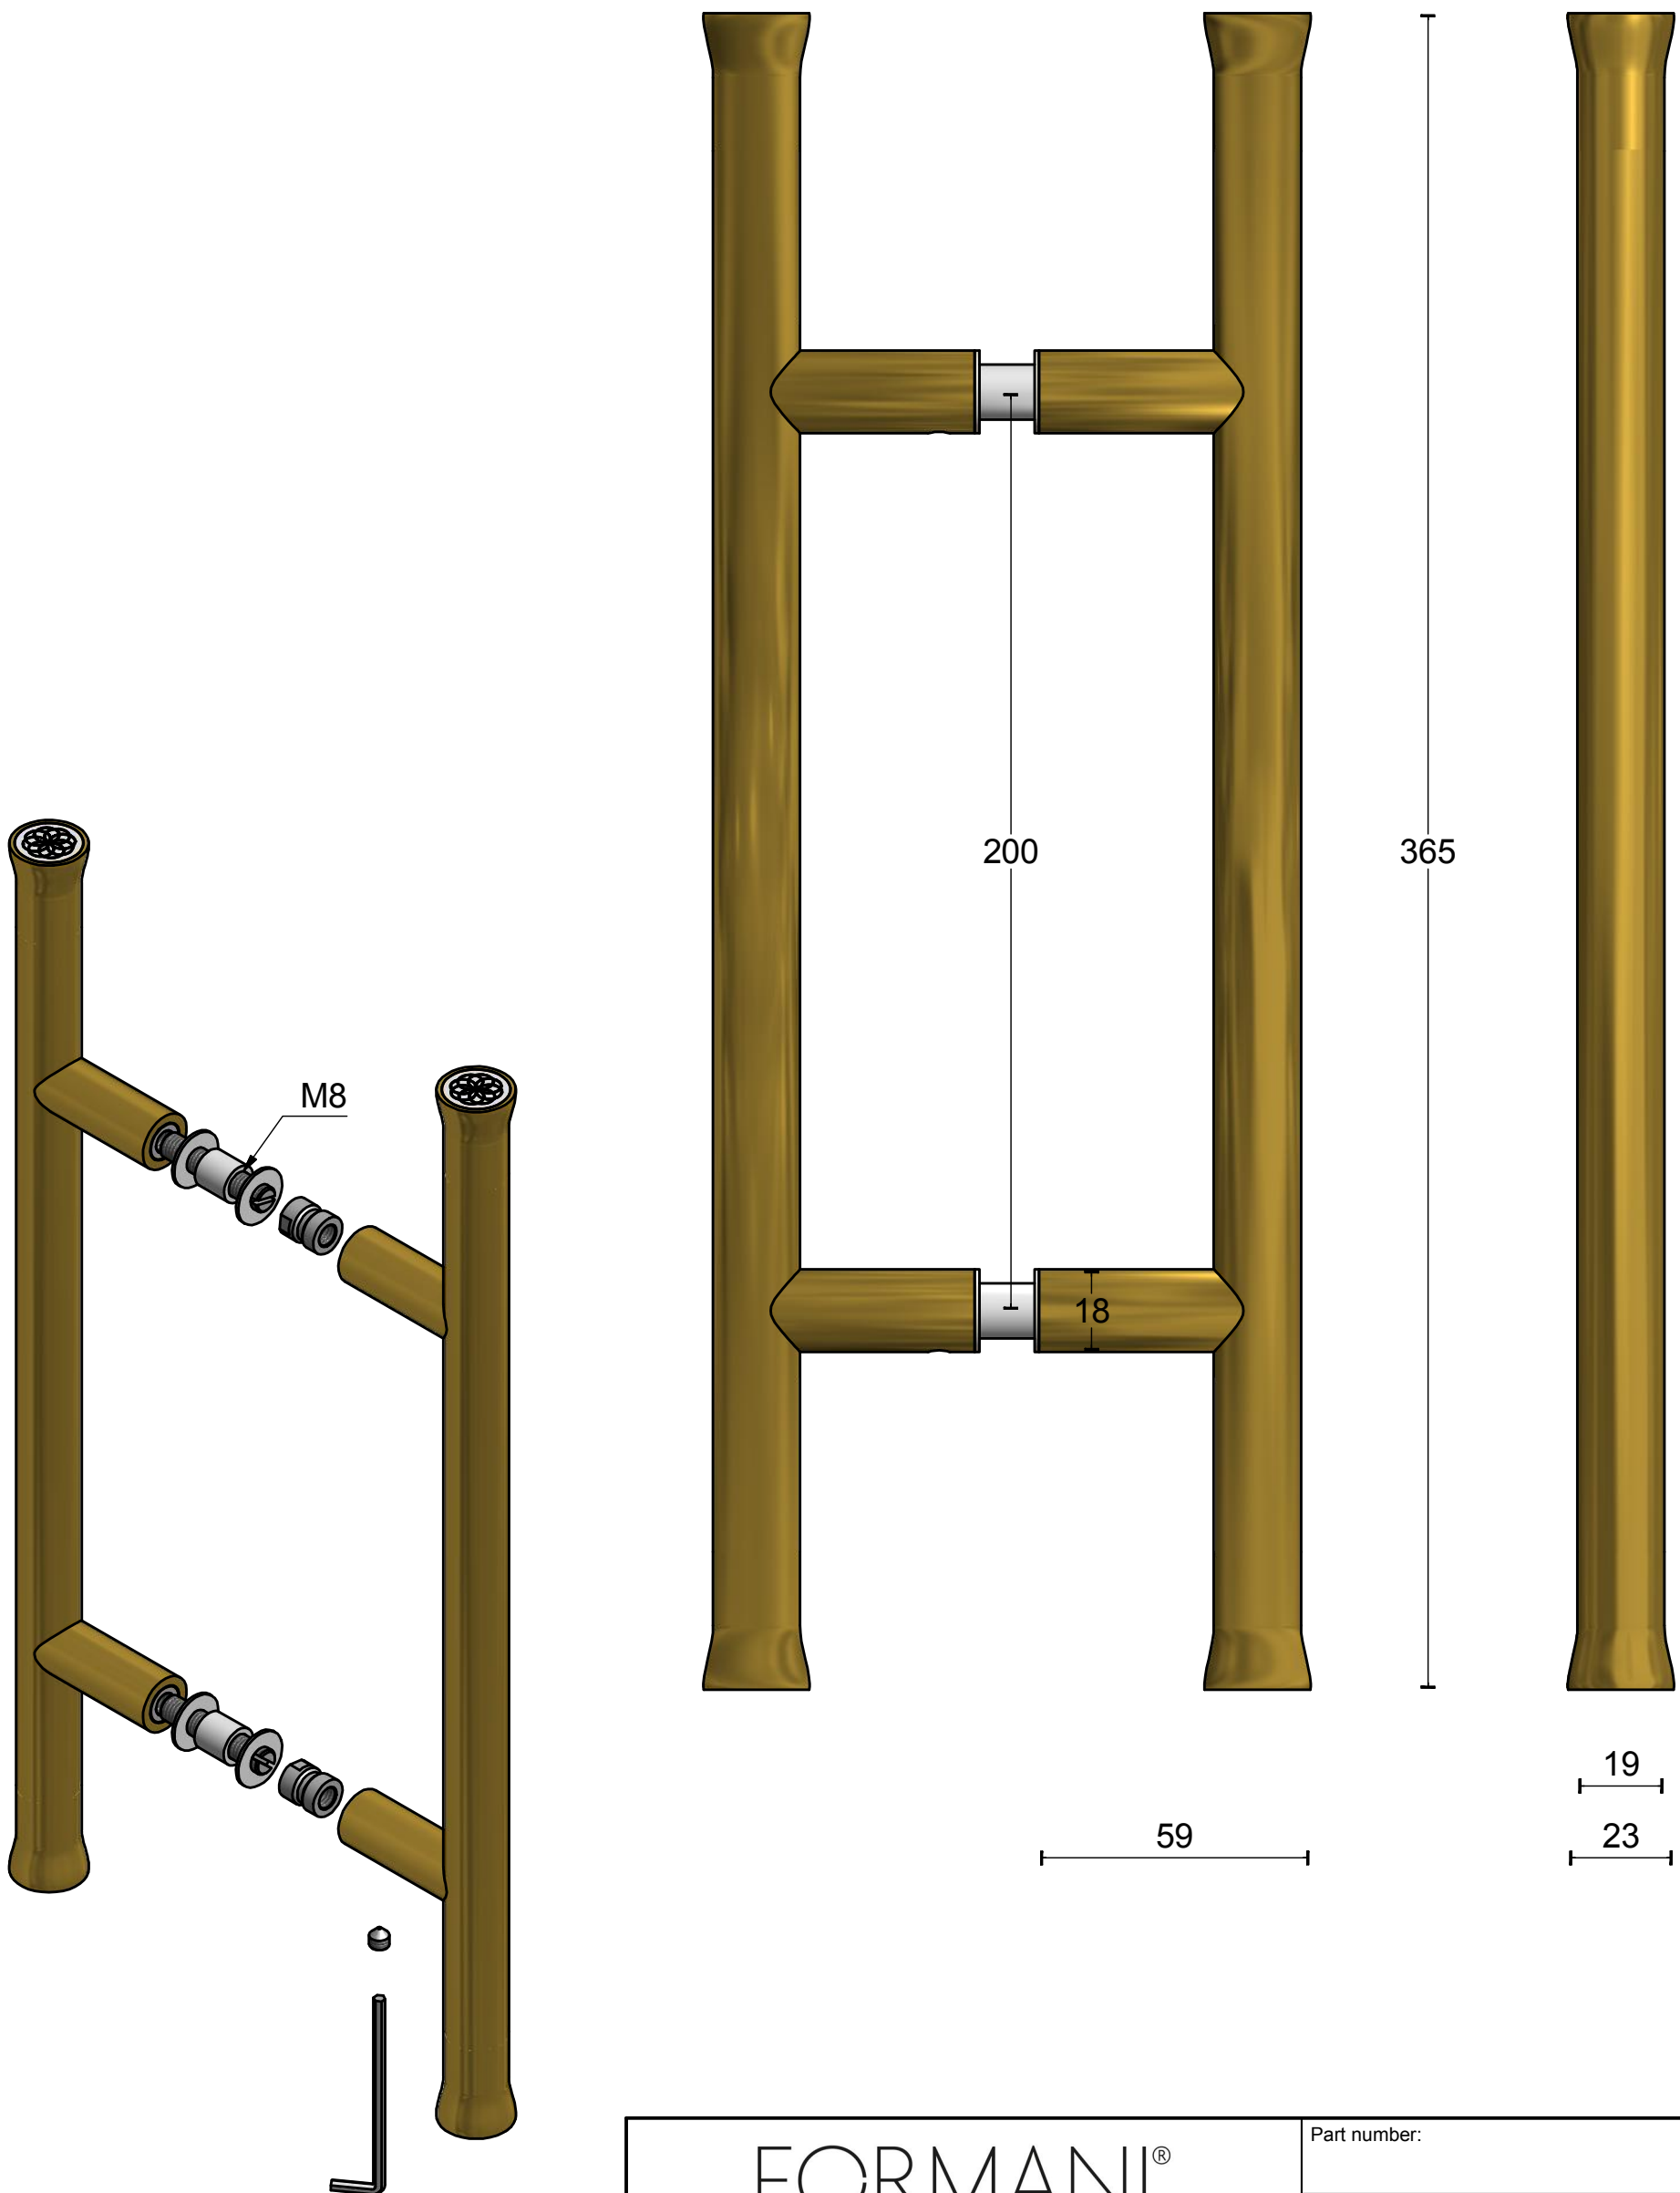

EV365 PA

solid pull handle
back to back fixing
stainless steel
PVD satin gold

<p style="text-align: center; font-size: 24px; font-weight: bold;">FORMANI®</p>		Part number:	
		Description:	
Doc no.: 3101G001IMXX3 EV365 PA IM V02.dwg		EV365 PA IM	
Drawn by: Christian Brimbois	Creation date: 14-1-2014		
Formani Holland B.V. · Amerikalaan 55 · 6199 AE Maastricht Airport · tel: +31 (0)43 308 90 00 · www.formani.nl · info@formani.nl			