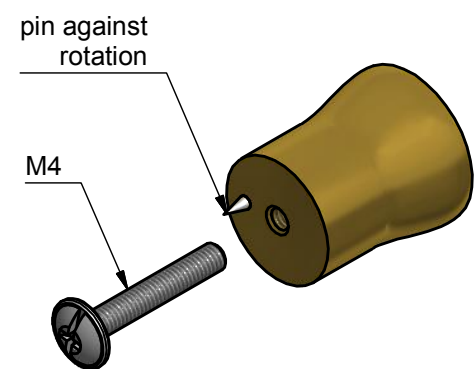

EV25M

solid cabinet knob
 stainless steel
 PVD satin gold

25

19

23

<h1>FORMANI®</h1>		Part number:		
		Description: <h2>EV25M IM</h2>		Format: A3
Doc no.:	3104P002IMXX0 EV25M IM V01.dwg			
Drawn by:	Christian Brimbois	Creation date:	9-3-2015	
Formani Holland B.V. · Amerikalaan 55 · 6199 AE Maastricht Airport · tel: +31 (0)43 308 90 00 · www.formani.nl · info@formani.nl				