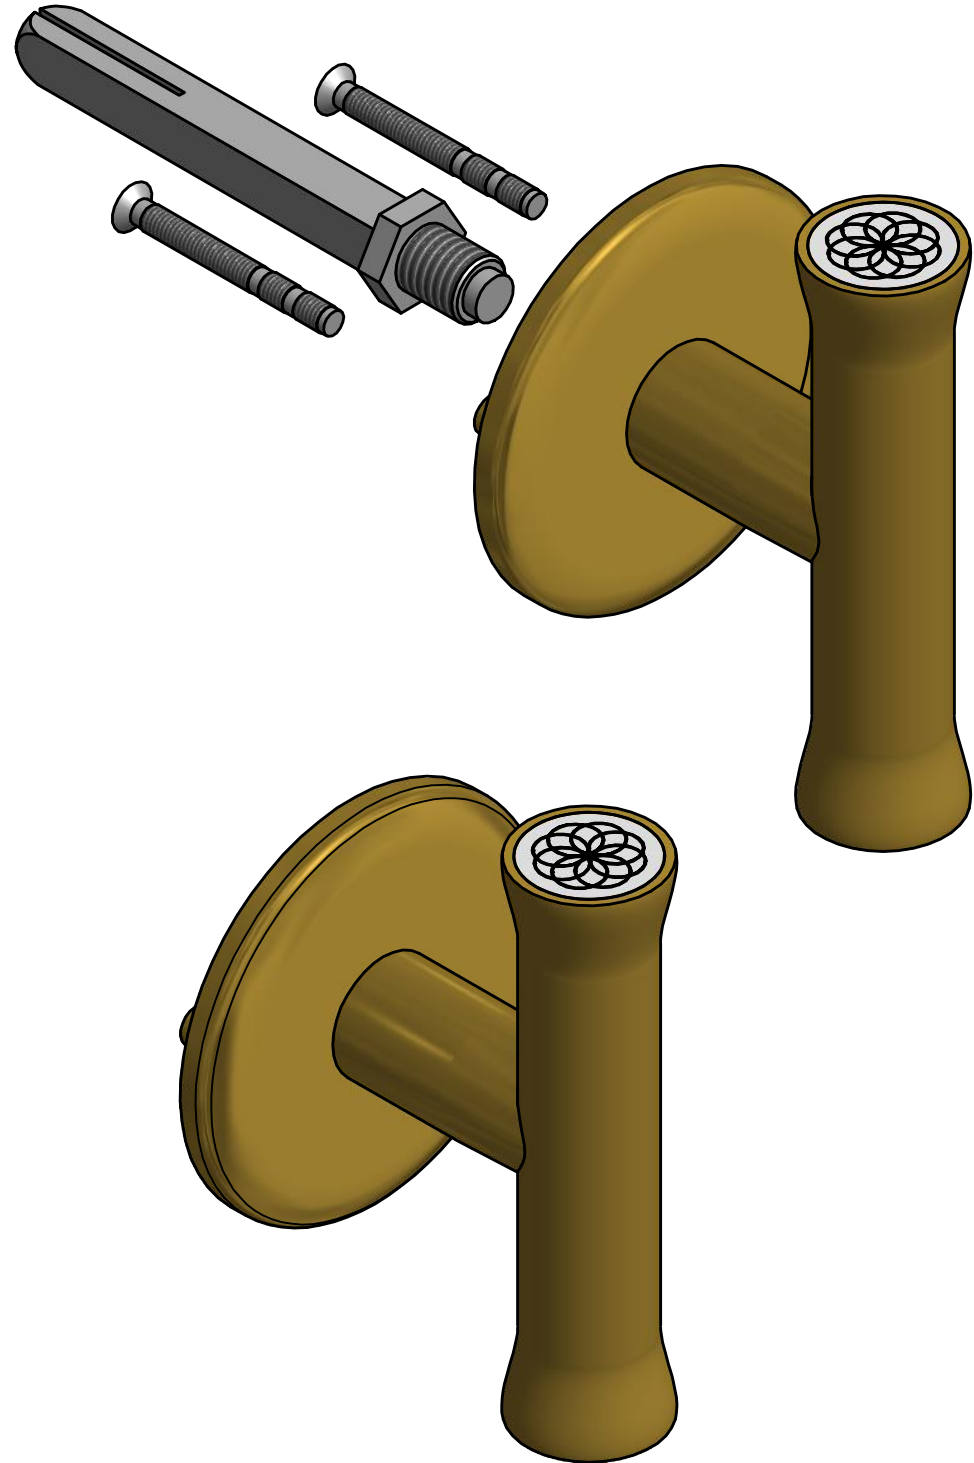

# EV200V

solid front door knob  
 fixed on rose  
 stainless steel  
 PVD satin gold

FORMANI		Part number:	
		Description:	
Doc no.:	3102K001IMXX0 EV200V IM V01.dwg	EV200V IM	Format:
Drawn by:	Christian		Creation date:
Formani Holland B.V. · Amerikalaan 55 · 6199 AE Maastricht Airport · tel: +31 (0)43 308 90 00 · www.formani.nl · info@formani.nl			