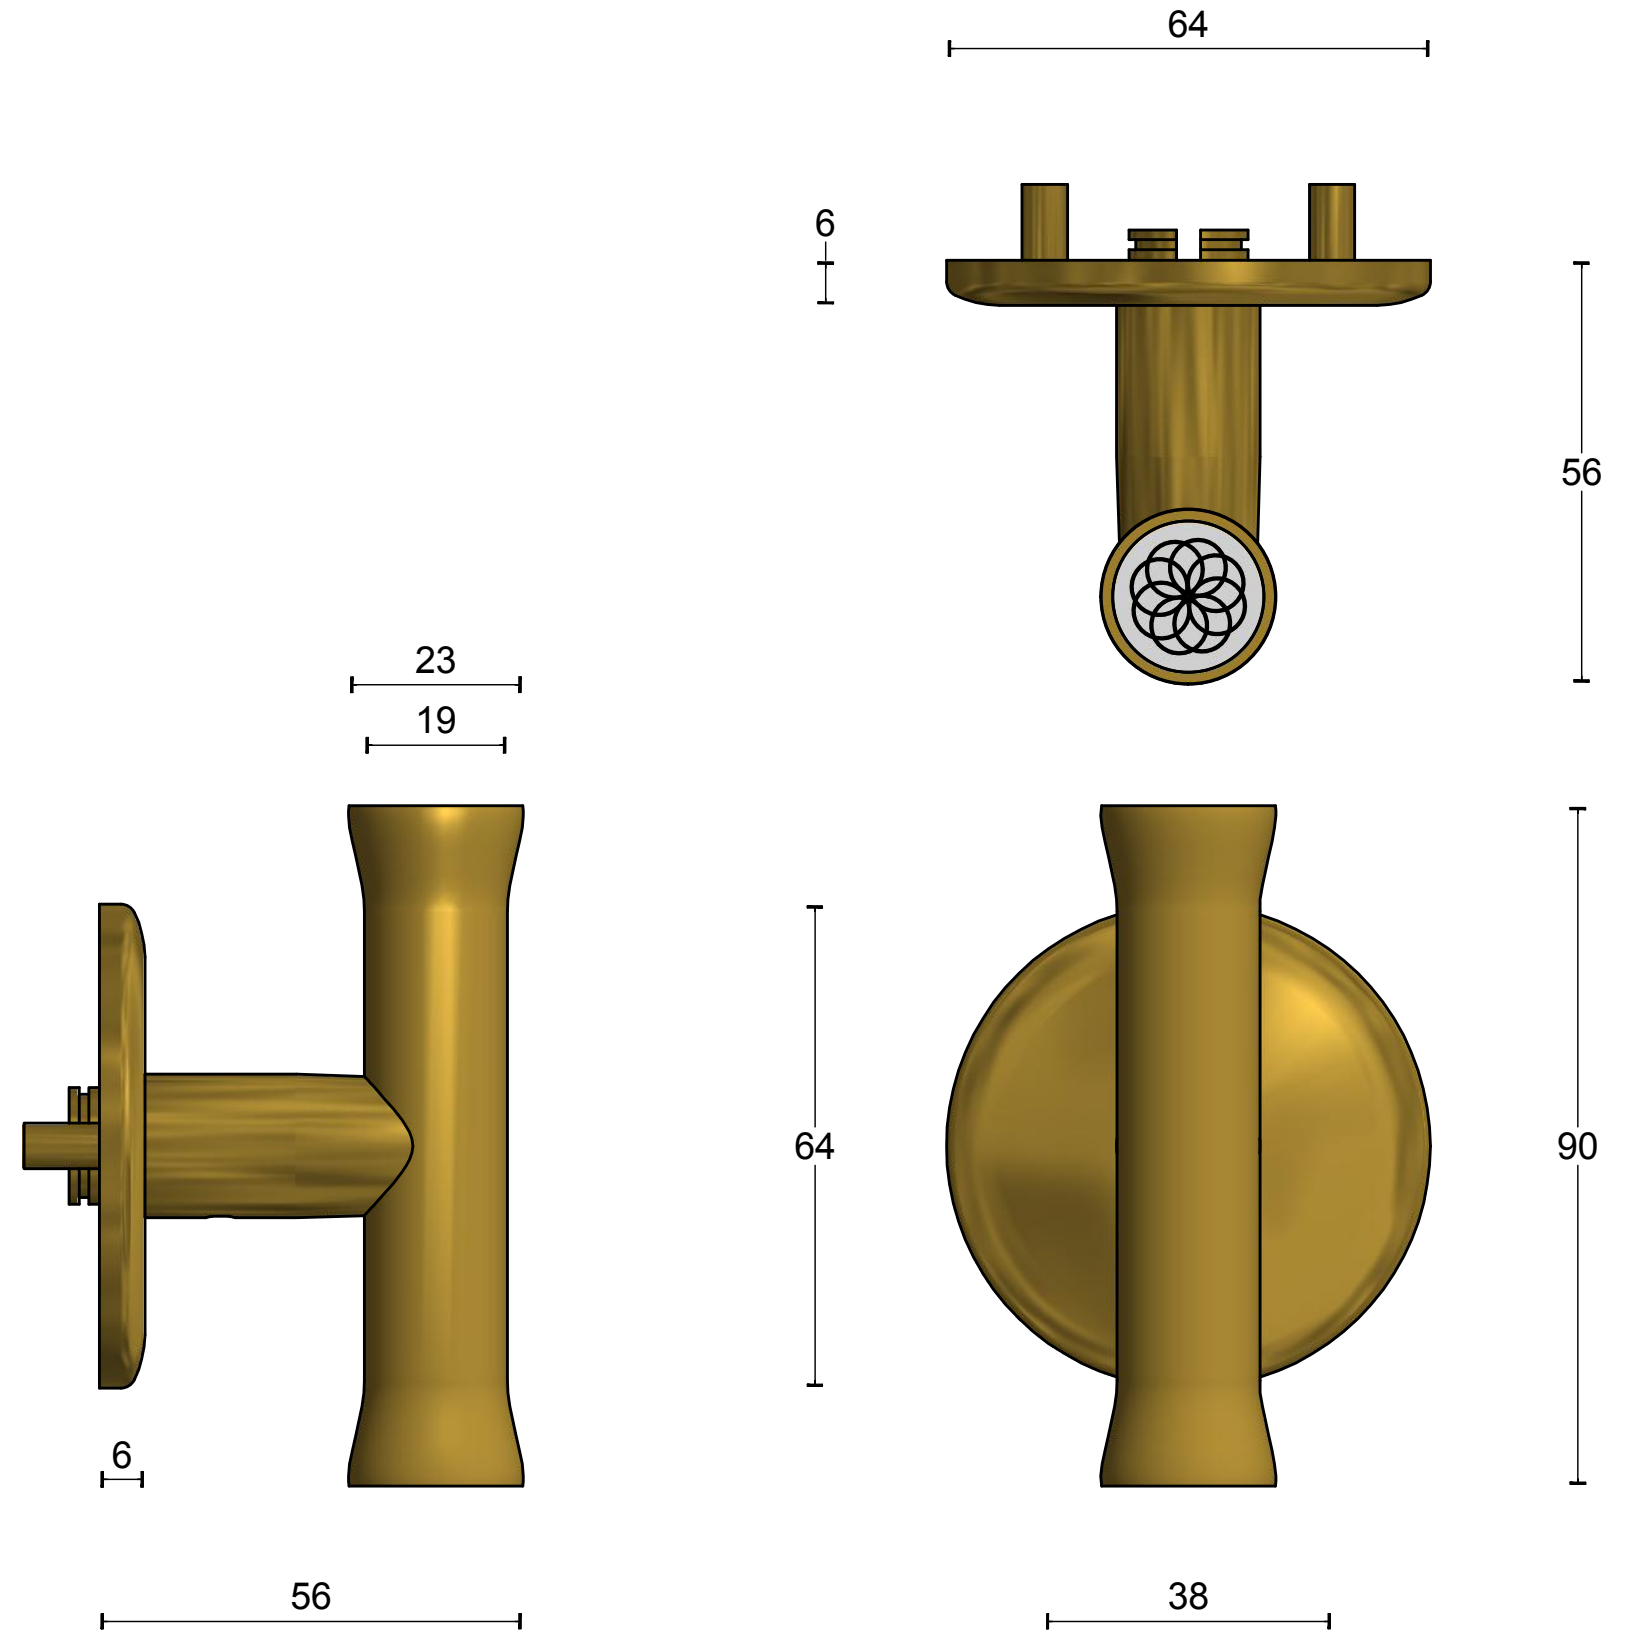

# EV200V

solid front door knob  
 fixed on rose  
 stainless steel  
 PVD satin gold

FORMANI		Part number:	
		Description:	
Doc no.:	3102K001IMXX0 EV200V IM V01.dwg	EV200V IM	Format:
Drawn by:	Christian		Creation date:
Formani Holland B.V. · Amerikalaan 55 · 6199 AE Maastricht Airport · tel: +31 (0)43 308 90 00 · www.formani.nl · info@formani.nl			