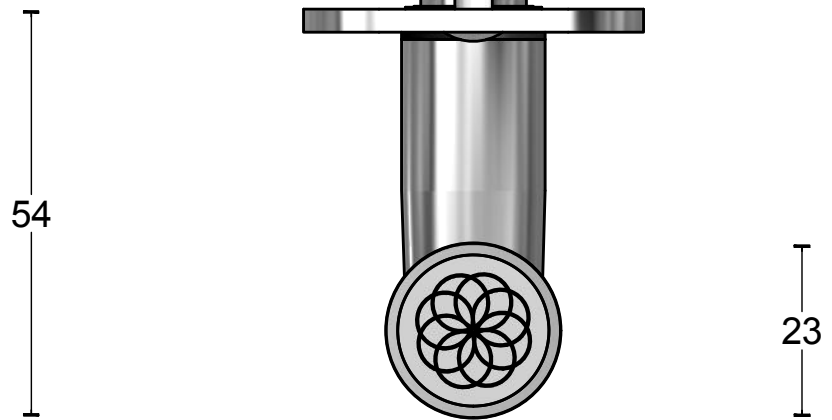

IP3

<h1>FORMANI®</h1>		Part number:	
		Description:	
Doc no.: 3101D003IPXX0F EV102P211SFC IP V03.dwg		EV102P211SFC IP	
Drawn by: Christian Brimbois	Creation date: 20-2-2014	Format:	
Formani Holland B.V. · Amerikalaan 55 · 6199 AE Maastricht Airport · tel: +31 (0)43 308 90 00 · www.formani.nl · info@formani.nl		A3	