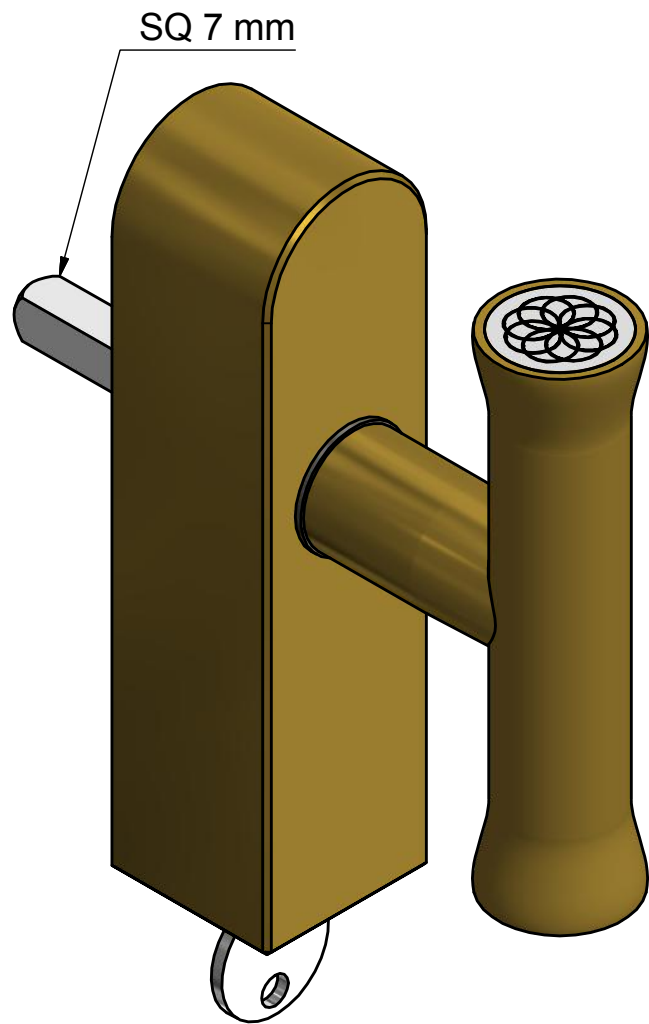

EV102-DKLOCK-O IM

locking tilt and turn
window handle
stainless steel
PVD satin gold

<h2>FORMANI®</h2>		Part number:	
		Description:	
Doc no.: 3103D012IMXX0 EV102-DKLOCK-O IM V03.dwg		EV102-DKLOCK-O IM	
Drawn by: Christian Brimbois	Creation date: 24-2-2014	Format: A3	
Formani Holland B.V. · Amerikalaan 55 · 6199 AE Maastricht Airport · tel: +31 (0)43 308 90 00 · www.formani.nl · info@formani.nl			