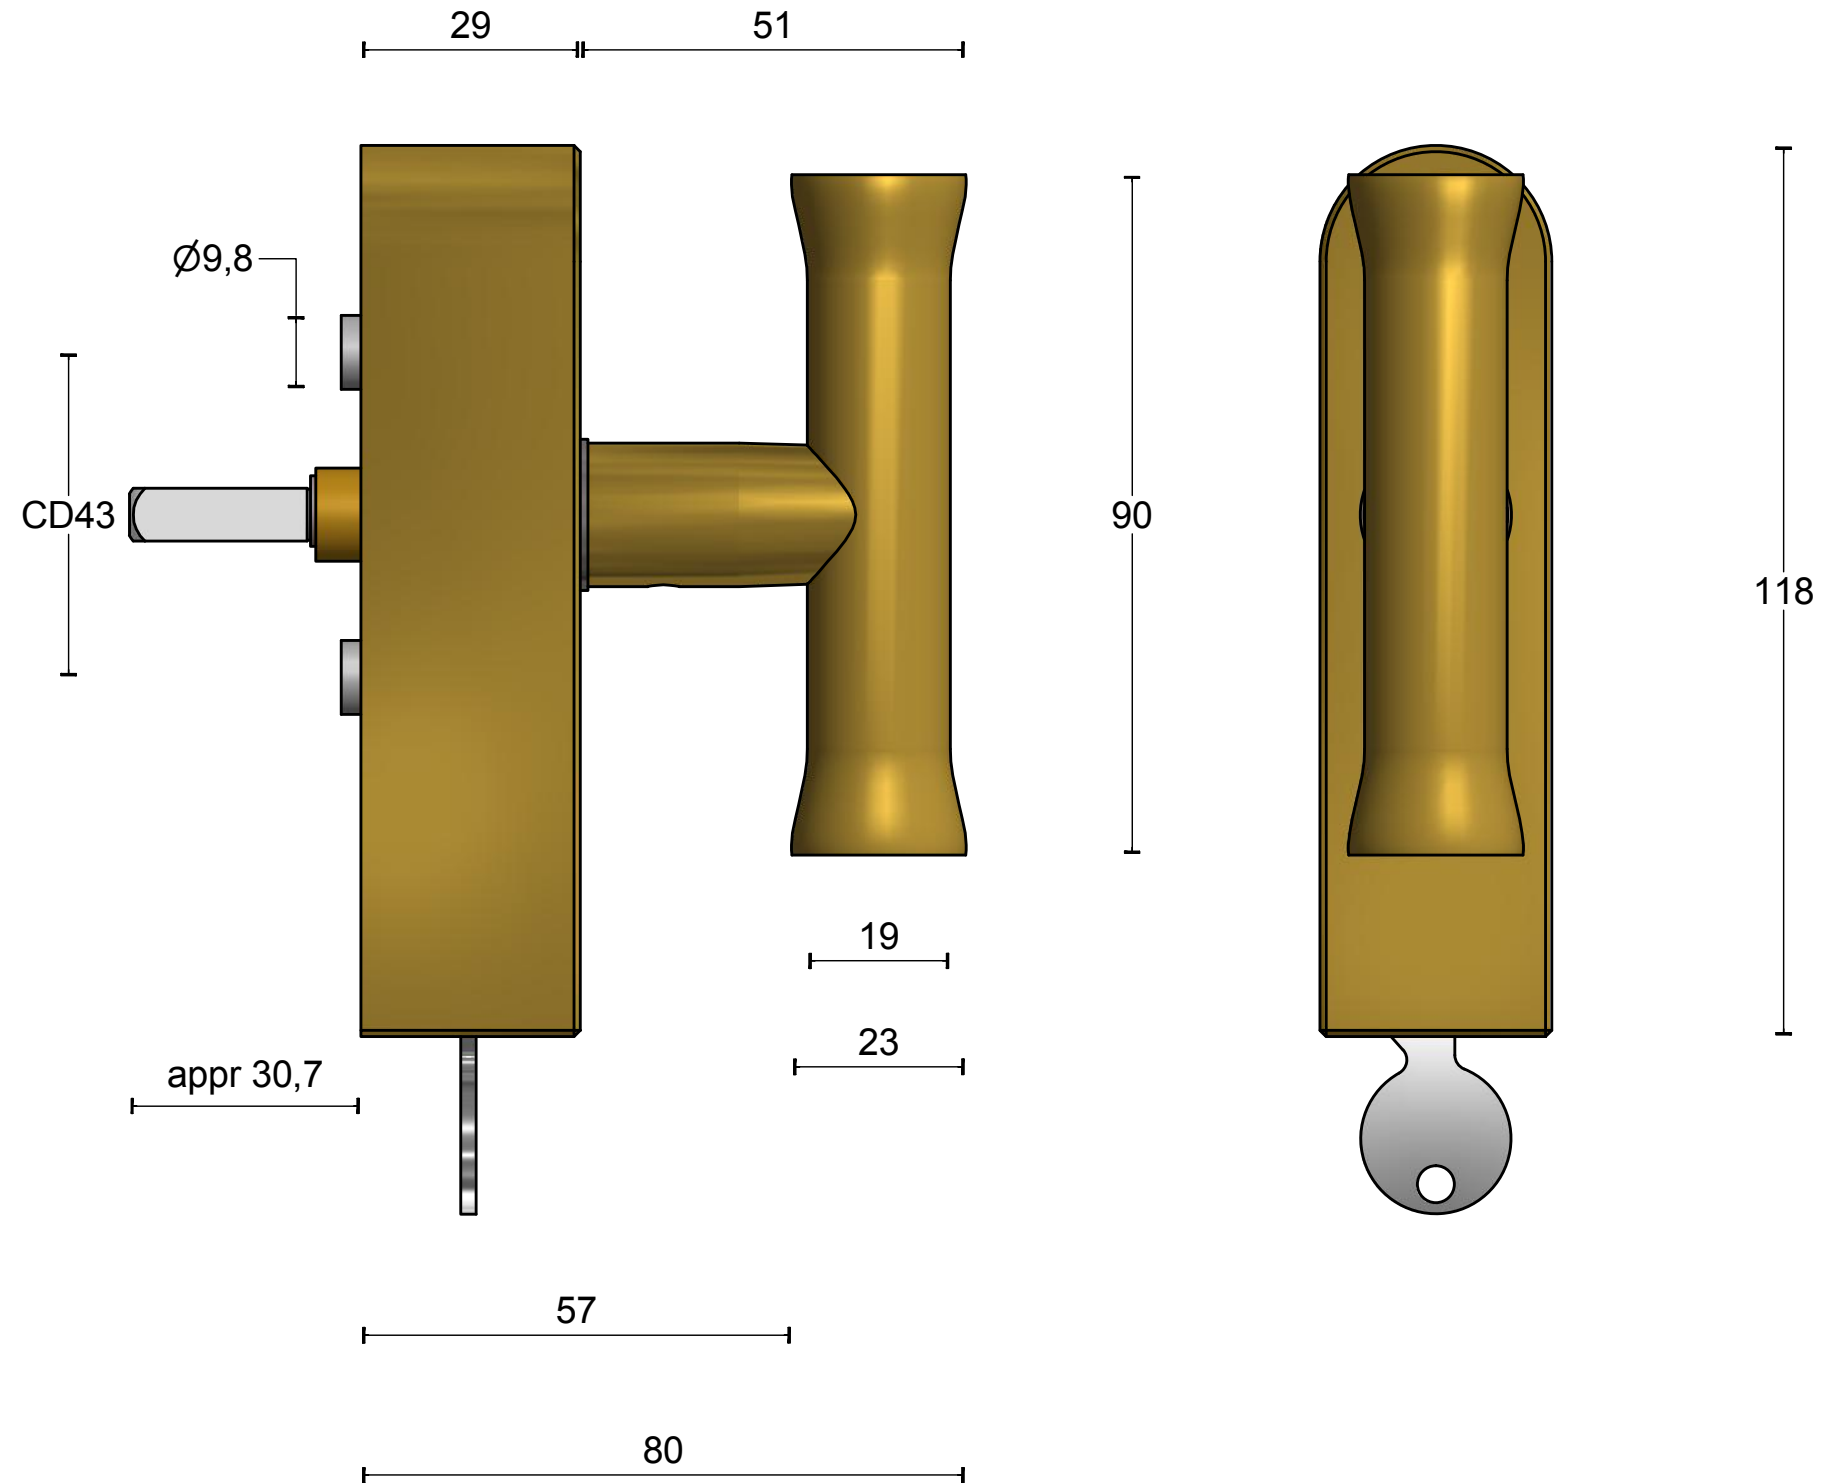

EV102-DKLOCK-O IM

locking tilt and turn
window handle
stainless steel
PVD satin gold

<h2>FORMANI®</h2>		Part number:	
		Description:	
Doc no.: 3103D012IMXX0 EV102-DKLOCK-O IM V03.dwg		EV102-DKLOCK-O IM	
Drawn by: Christian Brimbois	Creation date: 24-2-2014	Format: A3	
Formani Holland B.V. · Amerikalaan 55 · 6199 AE Maastricht Airport · tel: +31 (0)43 308 90 00 · www.formani.nl · info@formani.nl			