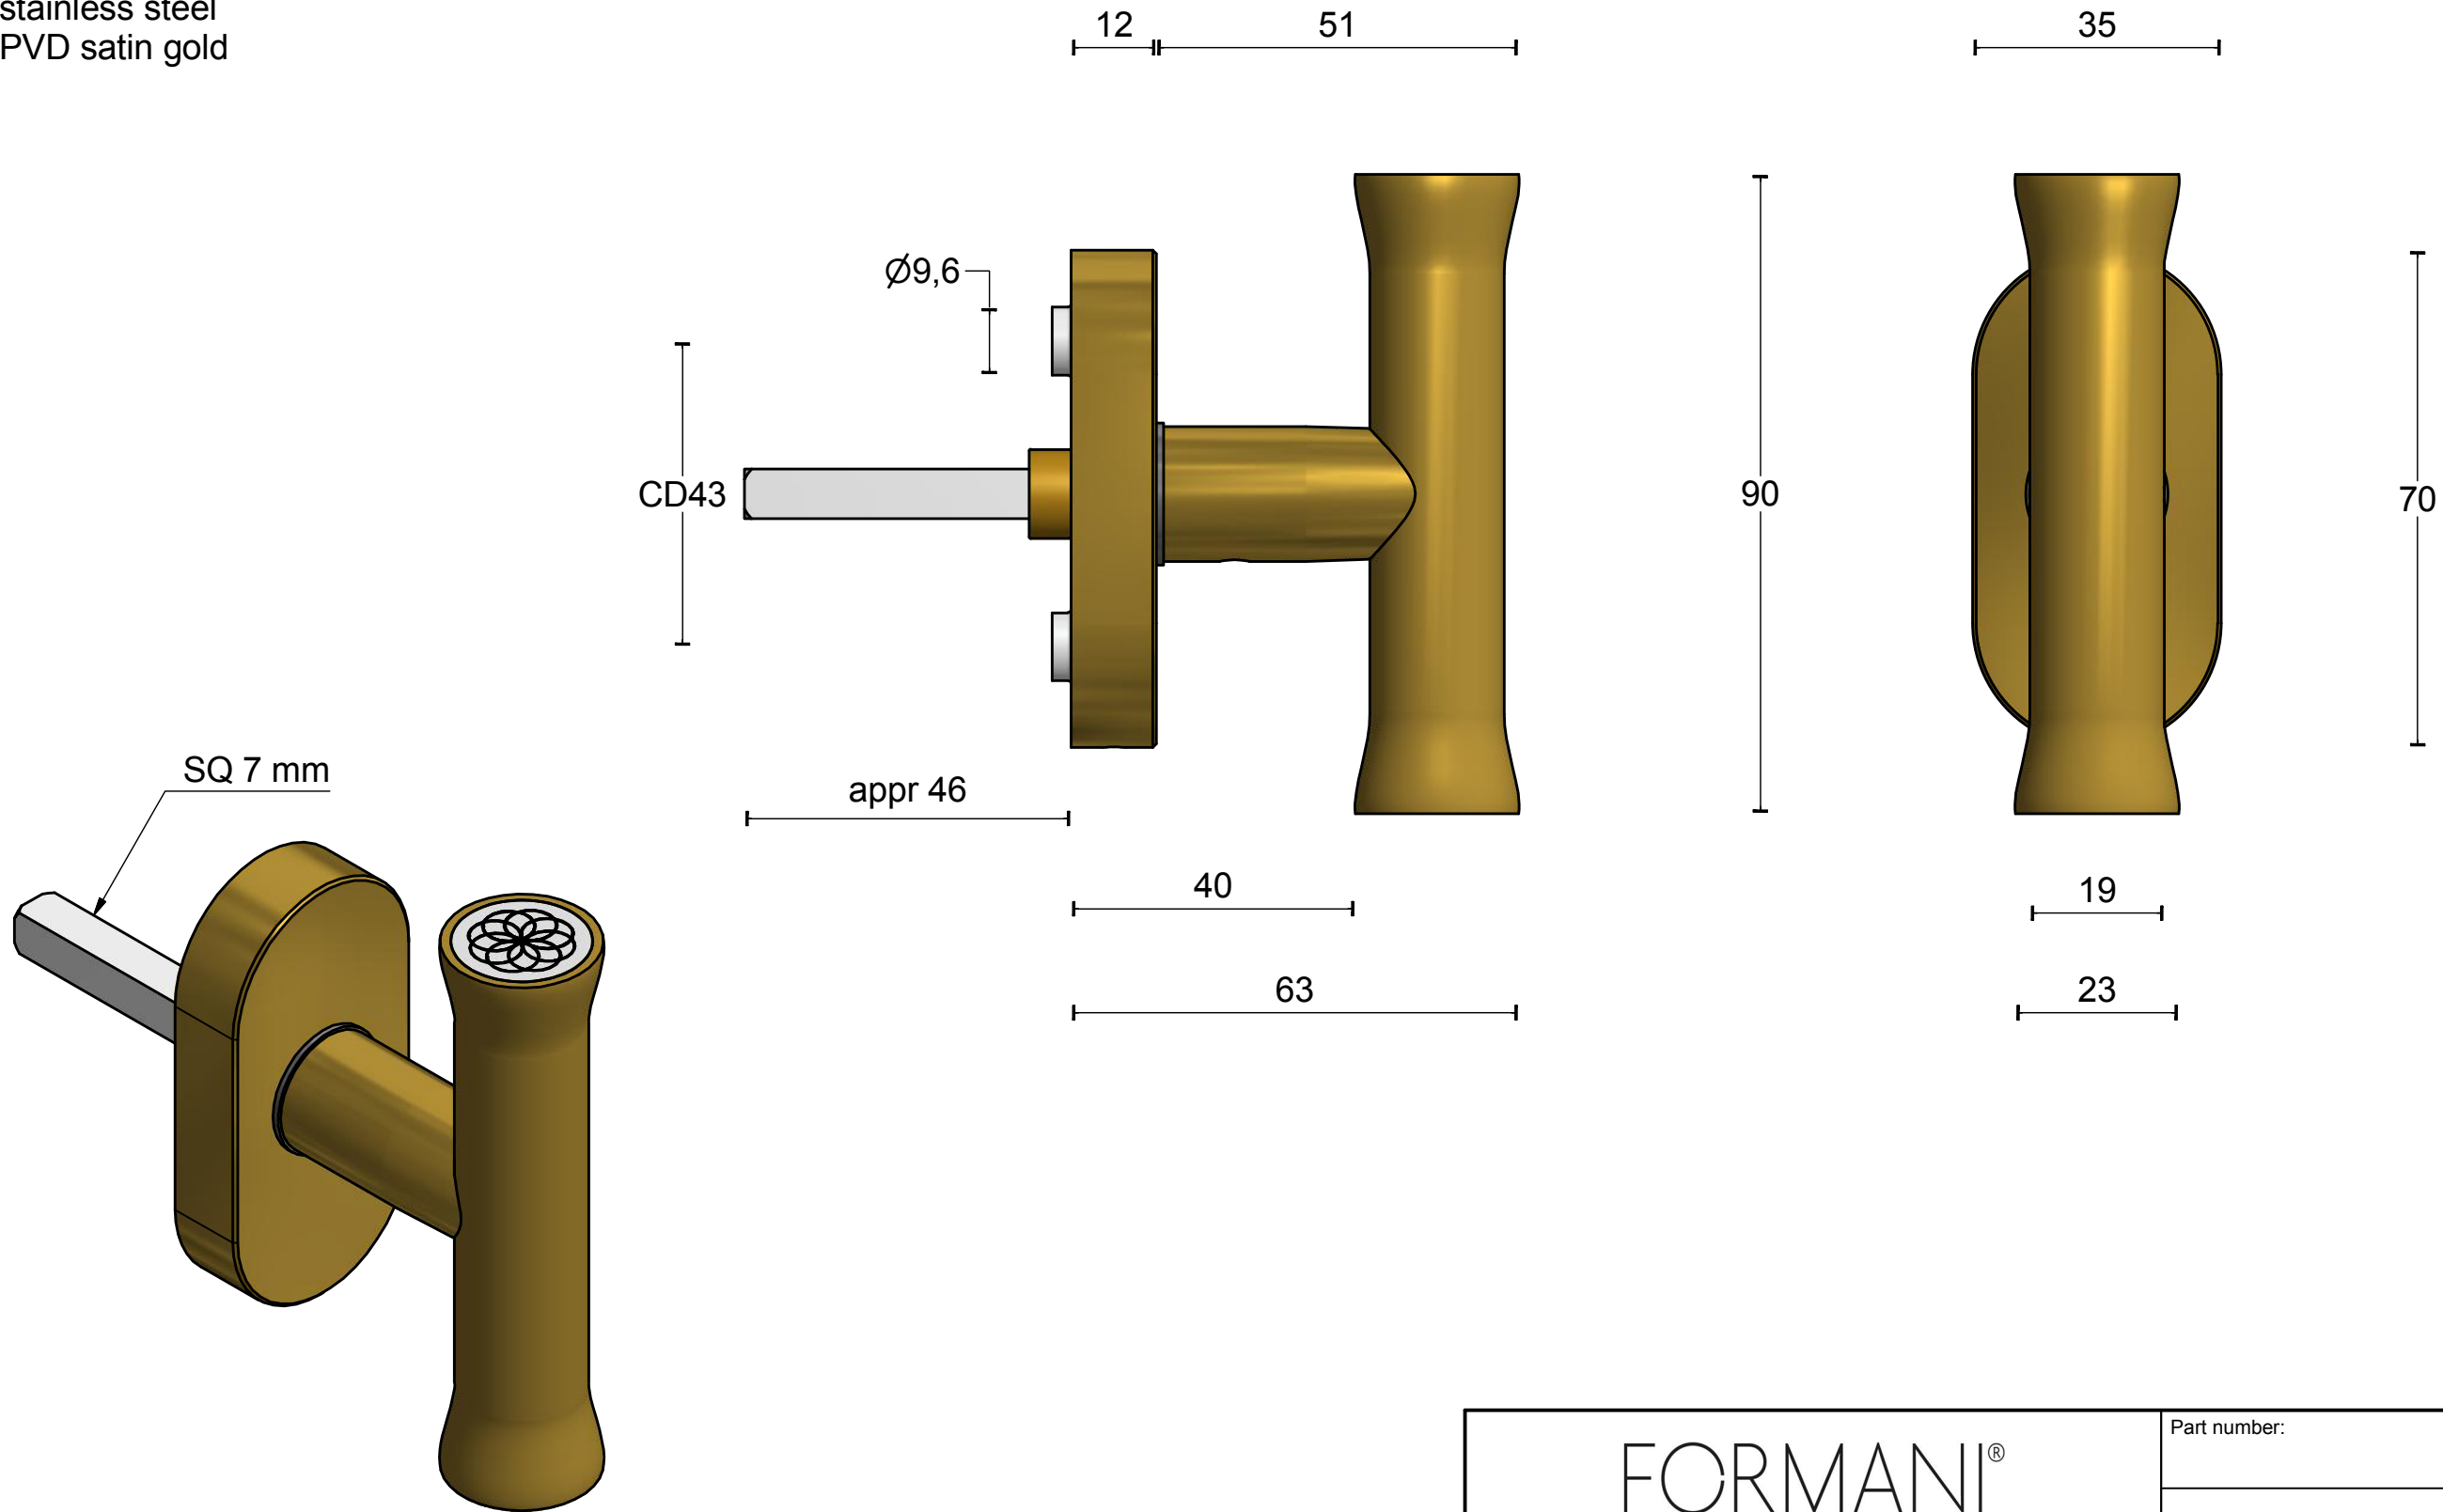

EV102-DK-O IM

non-locking tilt and turn
window handle
stainless steel
PVD satin gold

| | | | |
|--|-------------------------------------|----------------------|----------------|
| FORMANI® | | Part number: | |
| | | Description: | |
| Doc no.: | 3103D003IMXX0 EV102-DK-O IM V03.dwg | EV102-DK-O IM | Format: |
| Drawn by: | Christian Brimbois | | Creation date: |
| Formani Holland B.V. · Amerikalaan 55 · 6199 AE Maastricht Airport · tel: +31 (0)43 308 90 00 · www.formani.nl · info@formani.nl | | | |