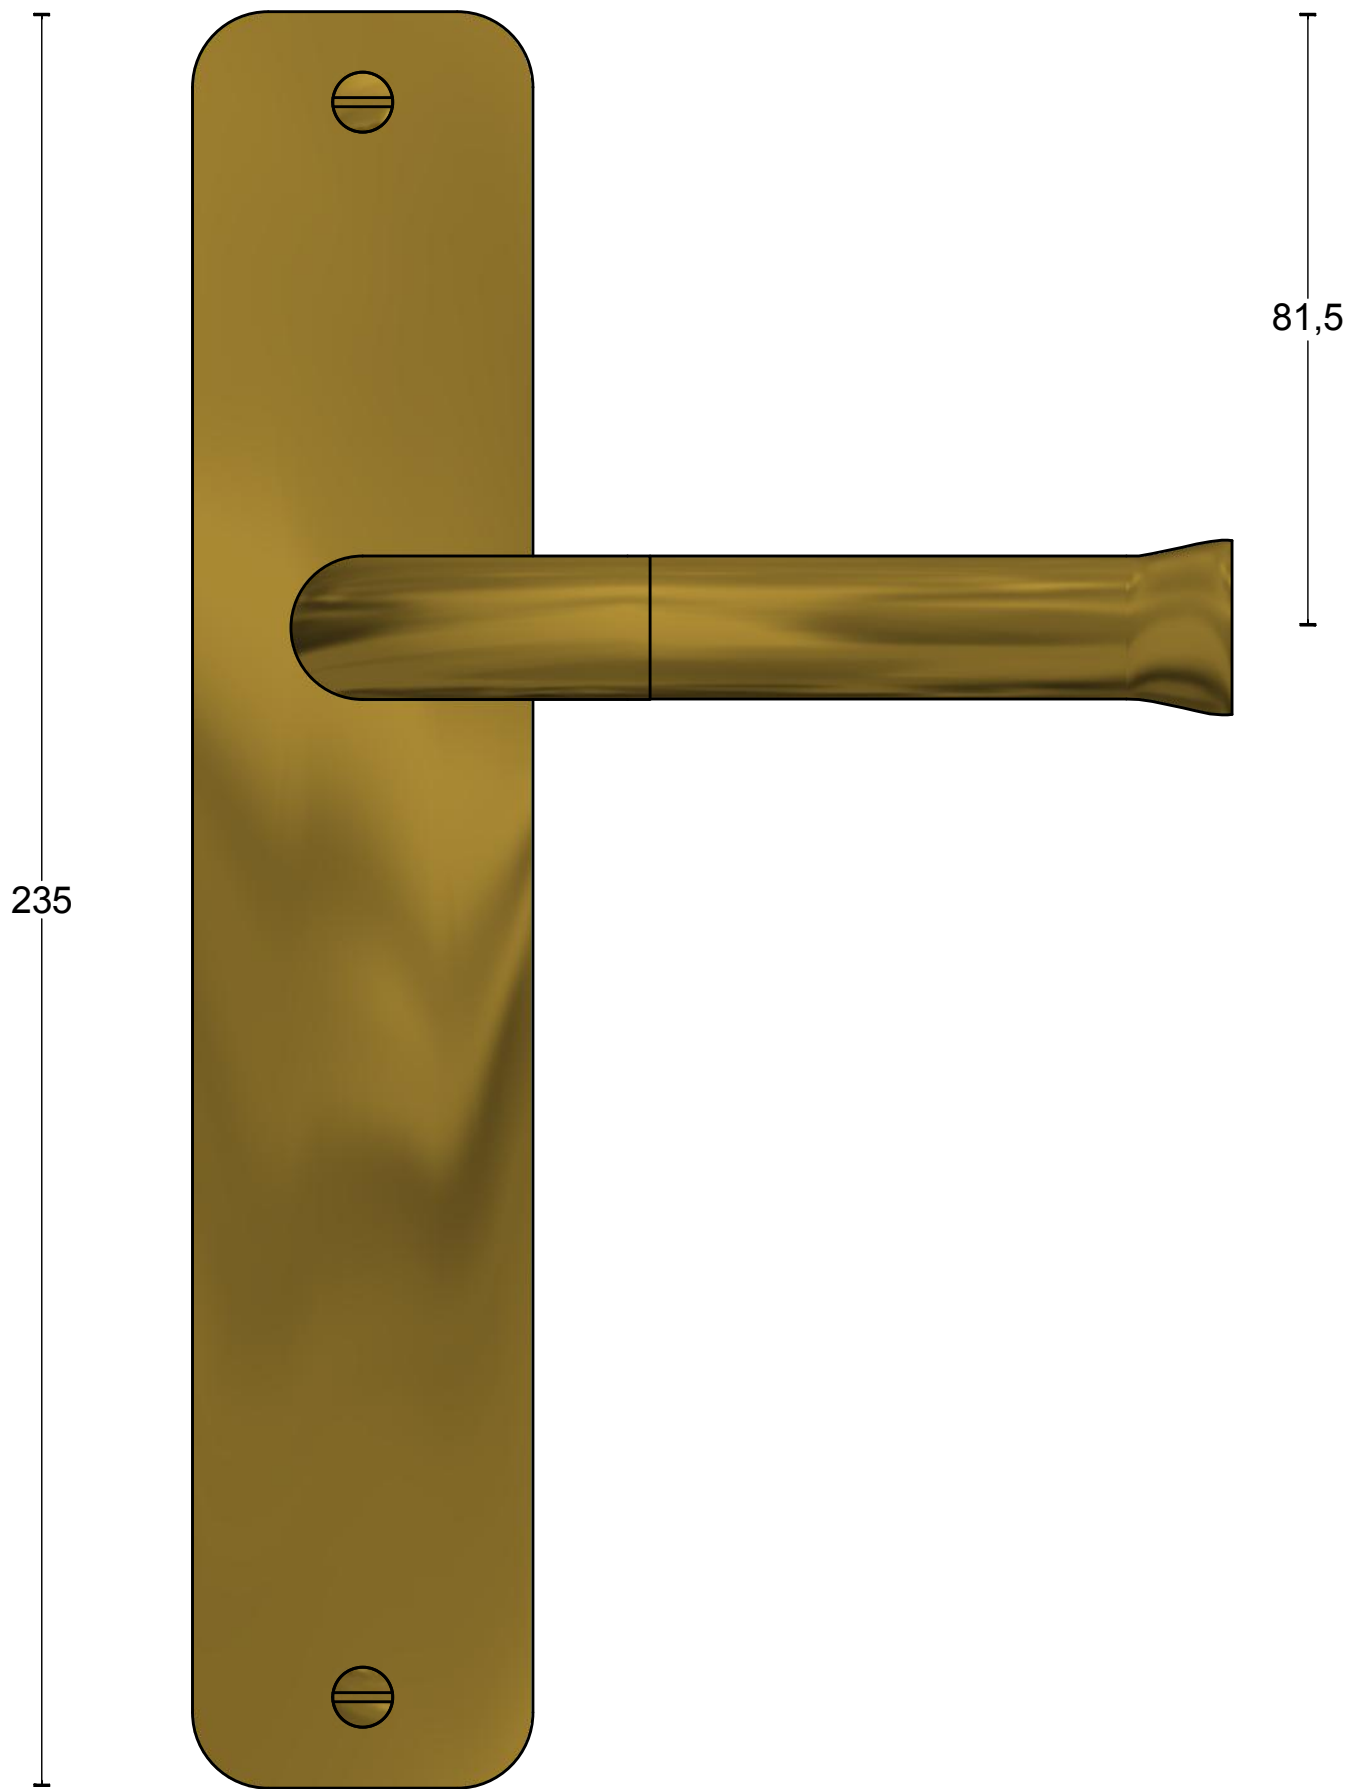

3
H

235

81,5

45

124,5

137,5

19 23

<h1>FORMANI®</h1>		Part number:	
		Description:	
Doc no.: 3101D002IMXX0F EV101P211SFC IM V02.dwg		EV101P211SFC IM	
Drawn by: Christian Brimbois	Creation date: 19-2-2014	Format: A3	
Formani Holland B.V. · Amerikalaan 55 · 6199 AE Maastricht Airport · tel: +31 (0)43 308 90 00 · www.formani.nl · info@formani.nl			