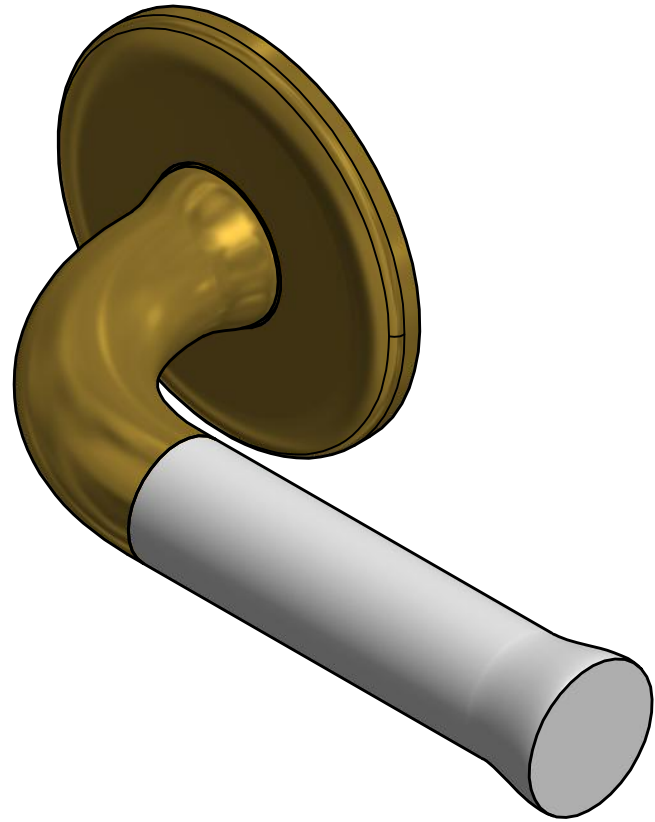

EV101/64

solid sprung lever handle attached to base rose
 stainless steel
 PVD satin gold / satin white

63

6

64

19 23

64

38

126,5

147

		Part number: 3101D002IMBM0 EV101 64 IMBM V01	
		Description: EV101/64 IMBM	
Doc no.: 3101D002IMBM0 EV101 64 IMBM V03.dwg		Format: A3	
Drawn by: Christian Brimbois	Creation date: 18-2-2014		
Formani Holland B.V. · Amerikalaan 55 · 6199 AE Maastricht Airport · tel: +31 (0)43 308 90 00 · www.formani.nl · info@formani.nl			