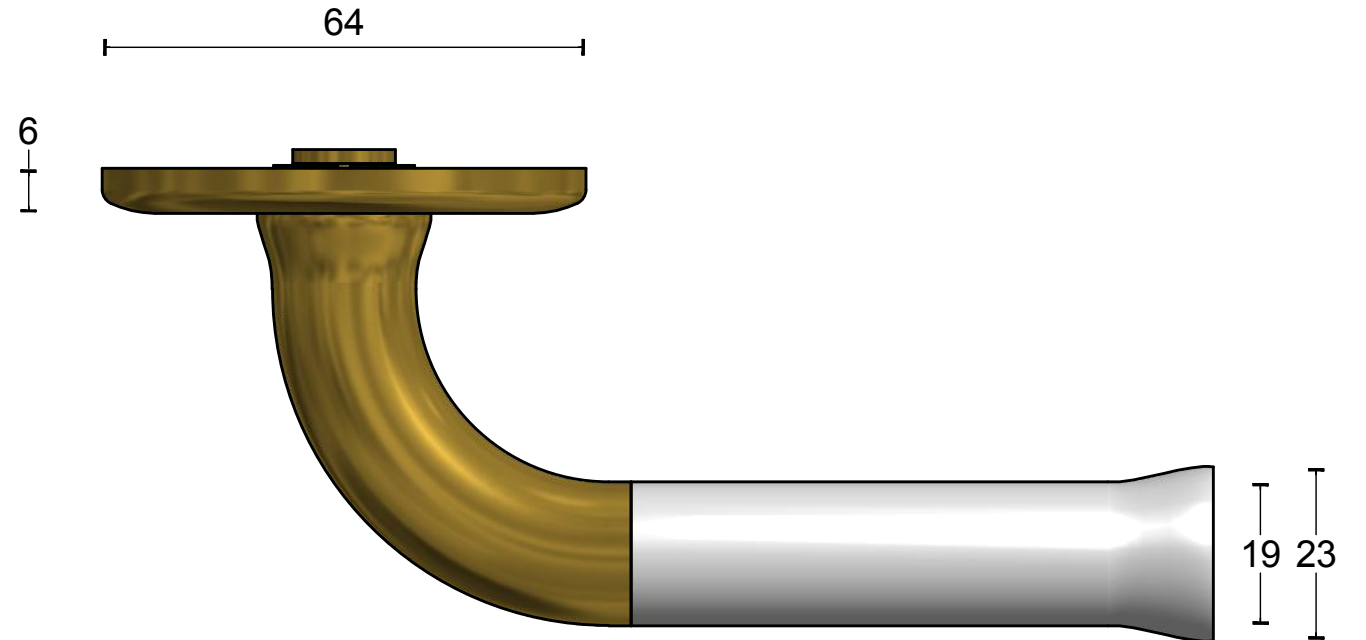

EV101/64

solid sprung lever handle attached to base rose
 stainless steel
 PVD satin gold / satin white

63

6

64

19 23

64

38

126,5

147

		Part number: 3101D002IMBM0 EV101 64 IMBM V01	
		Description: EV101/64 IMBM	
Doc no.: 3101D002IMBM0 EV101 64 IMBM V03.dwg		Format: A3	
Drawn by: Christian Brimbois	Creation date: 18-2-2014		
Formani Holland B.V. · Amerikalaan 55 · 6199 AE Maastricht Airport · tel: +31 (0)43 308 90 00 · www.formani.nl · info@formani.nl			