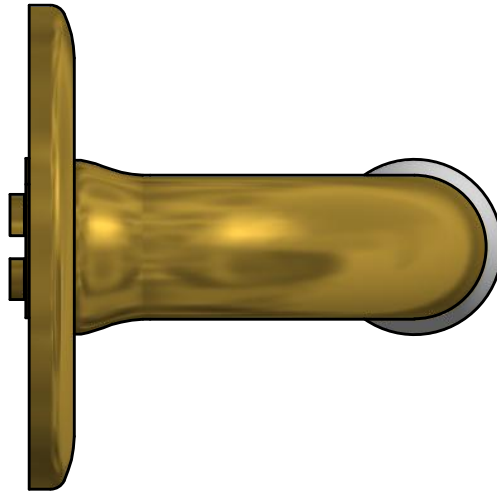

EV101/64

solid sprung lever handle attached to base rose
 stainless steel
 PVD satin gold / satin white

63

6

64

19 23

64

38

126,5

147

		Part number: 3101D002IMBM0 EV101 64 IMBM V01	
		Description: EV101/64 IMBM	
Doc no.: 3101D002IMBM0 EV101 64 IMBM V03.dwg		Format: A3	
Drawn by: Christian Brimbois	Creation date: 18-2-2014		
Formani Holland B.V. · Amerikalaan 55 · 6199 AE Maastricht Airport · tel: +31 (0)43 308 90 00 · www.formani.nl · info@formani.nl			