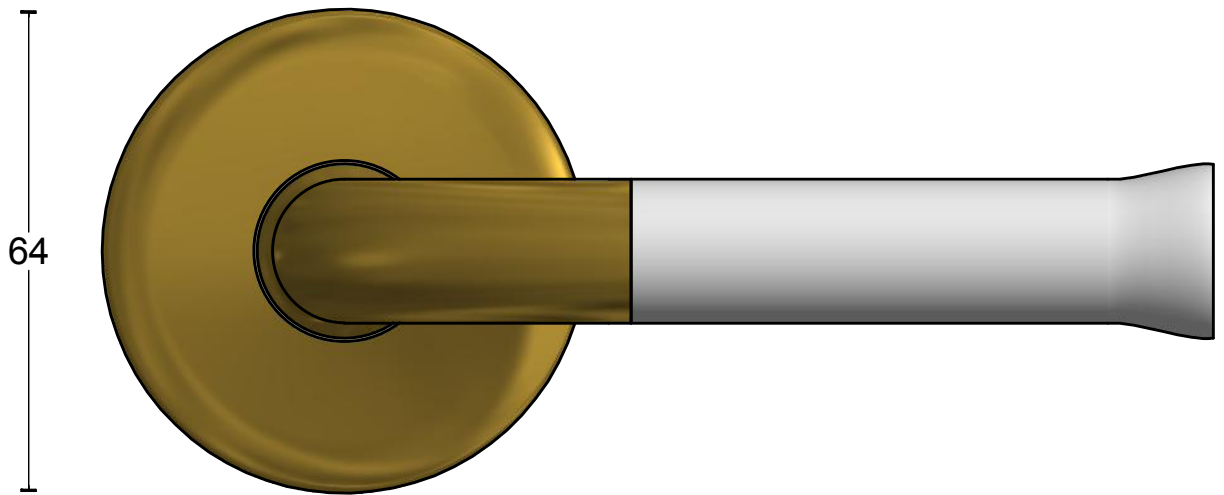

EV101/64

solid sprung lever handle attached to base rose
 stainless steel
 PVD satin gold / satin white

63

6

64

19 23

64

38

126,5

147

		Part number: 3101D002IMBM0 EV101 64 IMBM V01	
		Description: EV101/64 IMBM	
Doc no.: 3101D002IMBM0 EV101 64 IMBM V03.dwg		Format: A3	
Drawn by: Christian Brimbois	Creation date: 18-2-2014		
Formani Holland B.V. · Amerikalaan 55 · 6199 AE Maastricht Airport · tel: +31 (0)43 308 90 00 · www.formani.nl · info@formani.nl			