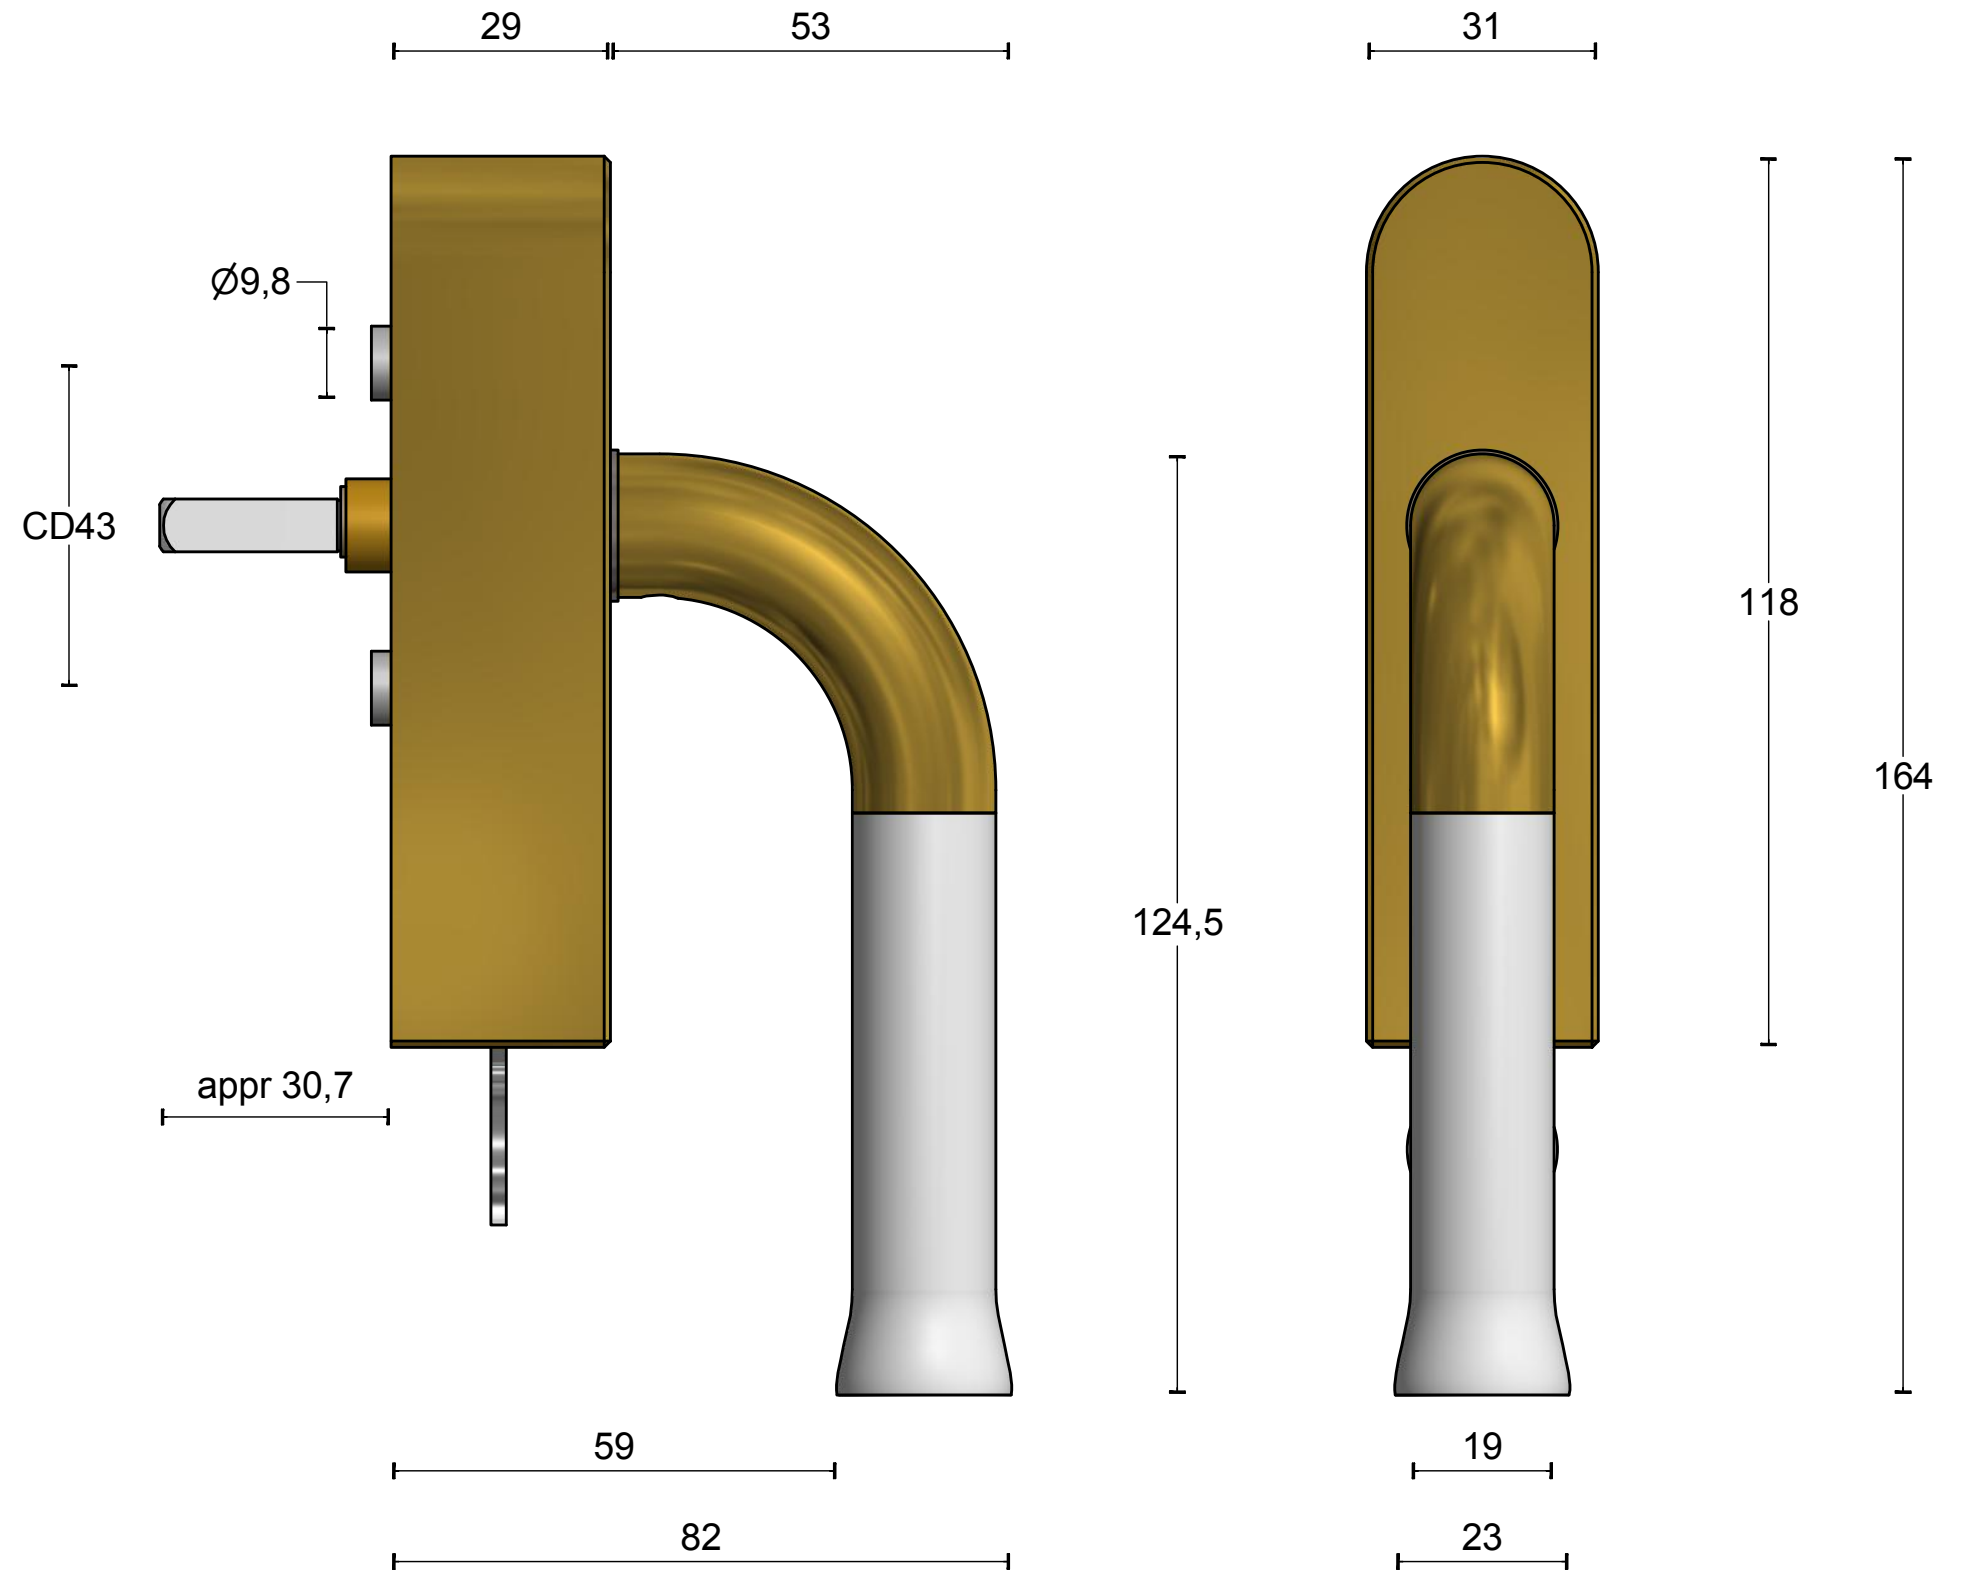

EV101-DKLOCK-O IMBM

locking tilt and turn
window handle
stainless steel
PVD satin gold / satin white

FORMANI®		Part number:	
		Description:	
Doc no.: 3103D011IMBM0 EV101-DKLOCK-O IMBM V02.dwg		EV101-DKLOCK-O IMBM	
Drawn by: Christian Brimbois	Creation date: 21-2-2014	Format: A3	
Formani Holland B.V. · Amerikalaan 55 · 6199 AE Maastricht Airport · tel: +31 (0)43 308 90 00 · www.formani.nl · info@formani.nl			