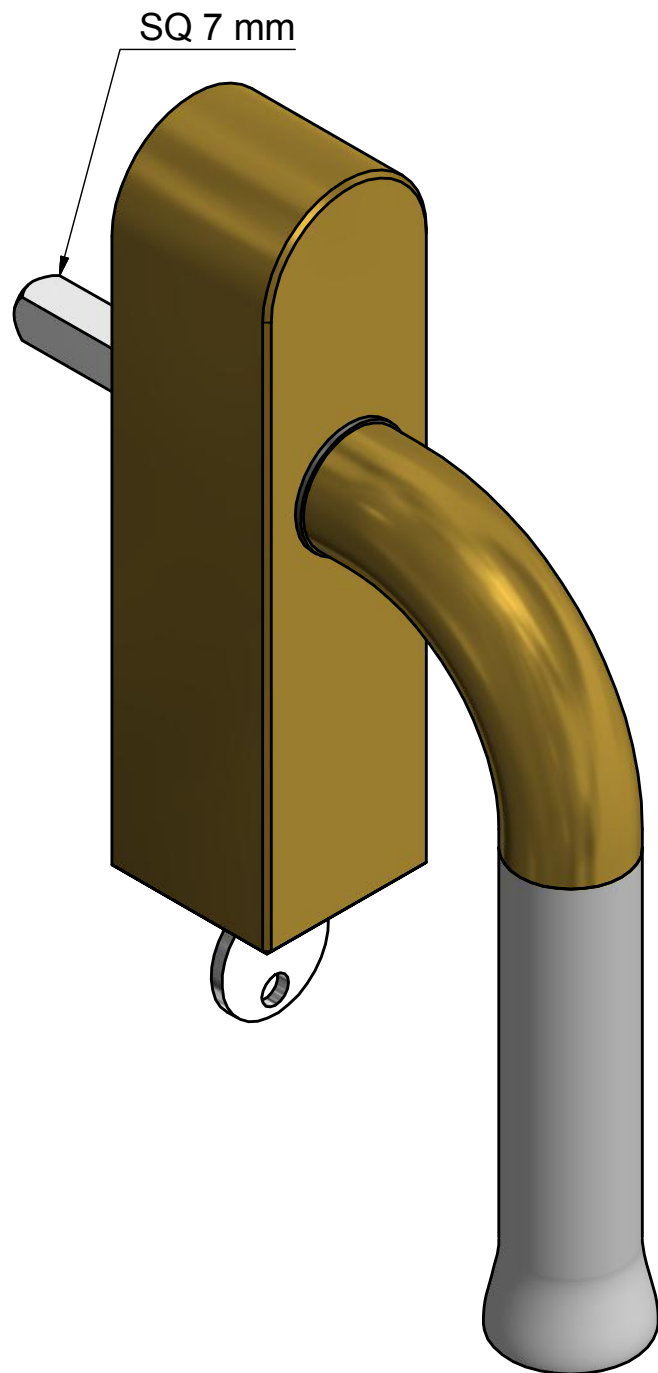

EV101-DKLOCK-O IMBM

locking tilt and turn
window handle
stainless steel
PVD satin gold / satin white

FORMANI®		Part number:	
		Description:	
Doc no.: 3103D011IMBM0 EV101-DKLOCK-O IMBM V02.dwg		EV101-DKLOCK-O IMBM	
Drawn by: Christian Brimbois	Creation date: 21-2-2014	Format: A3	
Formani Holland B.V. · Amerikalaan 55 · 6199 AE Maastricht Airport · tel: +31 (0)43 308 90 00 · www.formani.nl · info@formani.nl			