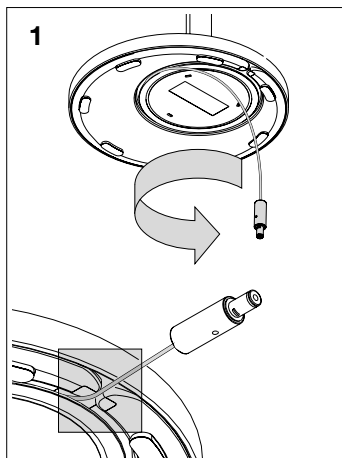

Occhio

3d body tavolo

Montageanleitung
mounting instructions

LED

Leuchte anschließen plug in the luminaire

Sicherheitshinweise / Information

safety precautions / information

Reparaturarbeiten dürfen nur von autorisiertem Fachpersonal oder dem Hersteller durchgeführt werden.

Vor allen Arbeiten am Strahler diesen unbedingt vom Stromnetz trennen.

Sicherheitsabstand zu brennbaren Objekten einhalten: 20 cm!

Achtung: Die Oberfläche des Strahlers kann nach längerer Betriebsdauer heiß sein!

Technische Daten Leuchte

Artikelbezeichnung	Occhio 3d body tavolo
Abmessungen	base ø 180 x H 14 mm body Länge: 400 mm head ø 100 mm, Anschlusswinkel: 22,5°
Drehbarkeit	head: 360° ohne Anschlag base: 360° mit Anschlag
Schutzklasse	2
Anschluss	230V AC, 50 Hz
Vorschaltgerät	im Steckernetzteil integriert
Dimmung	am head
Material	Leuchte: Aluminium, Stahl verchromt, lackiert oder eloxiert, Kunststoff inserts: Glas, optischer Kunststoff
Leuchtmittel	Occhio »next generation« LED
LED Leistung	max. 18W
Zulässige Betriebsbedingung	max. 30°C nur im Innenbereich betreiben
Prüfzeichen	IP20   
Entsorgung	Bei örtlicher Entsorgungsstelle entsorgen. Das Material ist recyclebar. Nicht in den Hausmüll geben! 
	Technische und gestalterische Änderungen vorbehalten.

technical data luminaire

Product designation	Occhio 3d body tavolo
Dimensions	base \varnothing 180 x H 14 mm body length: 400 mm head \varnothing : 100 mm, connect. angle: 22,5°
Head turning range	head: 360° without stop base: 360° with stop
Safety class	2
Connection	230V AC, 50 Hz
Power supply unit	plug-in power supply unit
Dimming	at the head
Materials	luminaire: aluminium, steel chrome-plated, painted or anodised, plastic inserts: glass, optical plastic
Light source	Occhio »next generation« LED
LED power	max. 18W
Permitted operating conditions	max. 30°C for indoor use only
Test symbols	IP20   
Disposal	Dispose of at the local waste disposal centre. The material is recyclable. Do not dispose of with household waste. 