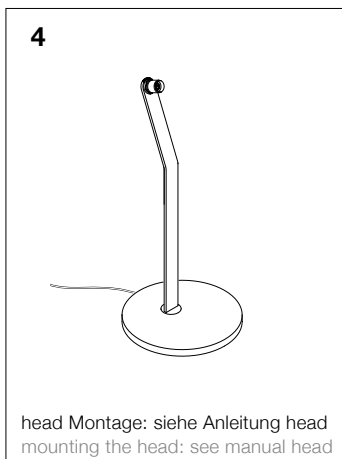

Occhio

3d body tavolo

Montageanleitung
mounting instructions

LED

Leuchte anschließen plug in the luminaire

Sicherheitshinweise / Information

safety precautions / information

Reparaturarbeiten dürfen nur von autorisiertem Fachpersonal oder dem Hersteller durchgeführt werden.

Vor allen Arbeiten am Strahler diesen unbedingt vom Stromnetz trennen.

Sicherheitsabstand zu brennbaren Objekten einhalten: 20 cm!

Achtung: Die Oberfläche des Strahlers kann nach längerer Betriebsdauer heiß sein!

Technische Daten Leuchte

Artikelbezeichnung	Occhio 3d body tavolo
Abmessungen	base ø 180 x H 14 mm body Länge: 400 mm head ø 100 mm, Anschlusswinkel: 22,5°
Drehbarkeit	head: 360° ohne Anschlag base: 360° mit Anschlag
Schutzklasse	2
Anschluss	230V AC, 50 Hz
Vorschaltgerät	im Steckernetzteil integriert
Dimmung	am head
Material	Leuchte: Aluminium, Stahl verchromt, lackiert oder eloxiert, Kunststoff inserts: Glas, optischer Kunststoff
Leuchtmittel	Occhio »next generation« LED
LED Leistung	max. 18W
Zulässige Betriebsbedingung	max. 30°C nur im Innenbereich betreiben
Prüfzeichen	IP20   
Entsorgung	Bei örtlicher Entsorgungsstelle entsorgen. Das Material ist recyclebar. Nicht in den Hausmüll geben! 
	Technische und gestalterische Änderungen vorbehalten.

technical data luminaire

Product designation	Occhio 3d body tavolo
Dimensions	base \varnothing 180 x H 14 mm body length: 400 mm head \varnothing : 100 mm, connect. angle: 22,5°
Head turning range	head: 360° without stop base: 360° with stop
Safety class	2
Connection	230V AC, 50 Hz
Power supply unit	plug-in power supply unit
Dimming	at the head
Materials	luminaire: aluminium, steel chrome-plated, painted or anodised, plastic inserts: glass, optical plastic
Light source	Occhio »next generation« LED
LED power	max. 18W
Permitted operating conditions	max. 30°C for indoor use only
Test symbols	IP20   
Disposal	Dispose of at the local waste disposal centre. The material is recyclable. Do not dispose of with household waste. 