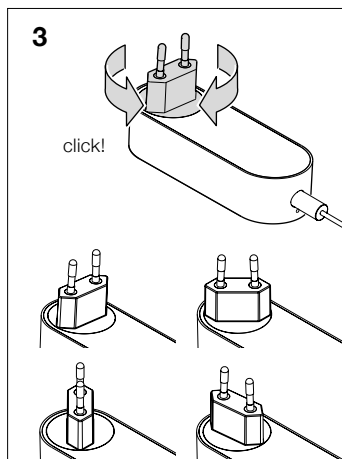

Occhio

3d body tavolo

Montageanleitung
mounting instructions

LED

Leuchte anschließen plug in the luminaire

Sicherheitshinweise / Information

safety precautions / information

Reparaturarbeiten dürfen nur von autorisiertem Fachpersonal oder dem Hersteller durchgeführt werden.

Vor allen Arbeiten am Strahler diesen unbedingt vom Stromnetz trennen.

Sicherheitsabstand zu brennbaren Objekten einhalten: 20 cm!

Achtung: Die Oberfläche des Strahlers kann nach längerer Betriebsdauer heiß sein!

Technische Daten Leuchte

Artikelbezeichnung	Occhio 3d body tavolo
Abmessungen	base ø 180 x H 14 mm body Länge: 400 mm head ø 100 mm, Anschlusswinkel: 22,5°
Drehbarkeit	head: 360° ohne Anschlag base: 360° mit Anschlag
Schutzklasse	2
Anschluss	230V AC, 50 Hz
Vorschaltgerät	im Steckernetzteil integriert
Dimmung	am head
Material	Leuchte: Aluminium, Stahl verchromt, lackiert oder eloxiert, Kunststoff inserts: Glas, optischer Kunststoff
Leuchtmittel	Occhio »next generation« LED
LED Leistung	max. 18W
Zulässige Betriebsbedingung	max. 30°C nur im Innenbereich betreiben
Prüfzeichen	IP20   
Entsorgung	Bei örtlicher Entsorgungsstelle entsorgen. Das Material ist recyclebar. Nicht in den Hausmüll geben! 
	Technische und gestalterische Änderungen vorbehalten.

technical data luminaire

Product designation	Occhio 3d body tavolo
Dimensions	base \varnothing 180 x H 14 mm body length: 400 mm head \varnothing : 100 mm, connect. angle: 22,5°
Head turning range	head: 360° without stop base: 360° with stop
Safety class	2
Connection	230V AC, 50 Hz
Power supply unit	plug-in power supply unit
Dimming	at the head
Materials	luminaire: aluminium, steel chrome-plated, painted or anodised, plastic inserts: glass, optical plastic
Light source	Occhio »next generation« LED
LED power	max. 18W
Permitted operating conditions	max. 30°C for indoor use only
Test symbols	IP20   
Disposal	Dispose of at the local waste disposal centre. The material is recyclable. Do not dispose of with household waste. 