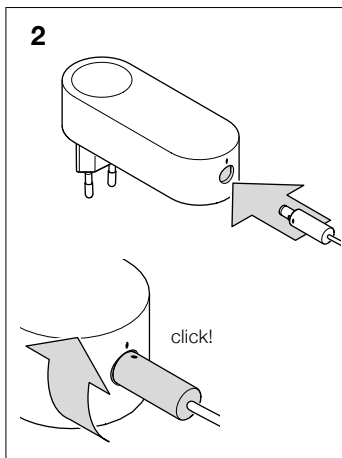

Occhio

3d body tavolo

Montageanleitung
mounting instructions

LED

Leuchte anschließen plug in the luminaire

Sicherheitshinweise / Information

safety precautions / information

Reparaturarbeiten dürfen nur von autorisiertem Fachpersonal oder dem Hersteller durchgeführt werden.

Vor allen Arbeiten am Strahler diesen unbedingt vom Stromnetz trennen.

Sicherheitsabstand zu brennbaren Objekten einhalten: 20 cm!

Achtung: Die Oberfläche des Strahlers kann nach längerer Betriebsdauer heiß sein!

Technische Daten Leuchte

Artikelbezeichnung	Occhio 3d body tavolo
Abmessungen	base ø 180 x H 14 mm body Länge: 400 mm head ø 100 mm, Anschlusswinkel: 22,5°
Drehbarkeit	head: 360° ohne Anschlag base: 360° mit Anschlag
Schutzklasse	2
Anschluss	230V AC, 50 Hz
Vorschaltgerät	im Steckernetzteil integriert
Dimmung	am head
Material	Leuchte: Aluminium, Stahl verchromt, lackiert oder eloxiert, Kunststoff inserts: Glas, optischer Kunststoff
Leuchtmittel	Occhio »next generation« LED
LED Leistung	max. 18W
Zulässige Betriebsbedingung	max. 30°C nur im Innenbereich betreiben
Prüfzeichen	IP20   
Entsorgung	Bei örtlicher Entsorgungsstelle entsorgen. Das Material ist recyclebar. Nicht in den Hausmüll geben! 
	Technische und gestalterische Änderungen vorbehalten.

technical data luminaire

Product designation	Occhio 3d body tavolo
Dimensions	base \varnothing 180 x H 14 mm body length: 400 mm head \varnothing : 100 mm, connect. angle: 22,5°
Head turning range	head: 360° without stop base: 360° with stop
Safety class	2
Connection	230V AC, 50 Hz
Power supply unit	plug-in power supply unit
Dimming	at the head
Materials	luminaire: aluminium, steel chrome-plated, painted or anodised, plastic inserts: glass, optical plastic
Light source	Occhio »next generation« LED
LED power	max. 18W
Permitted operating conditions	max. 30°C for indoor use only
Test symbols	IP20   
Disposal	Dispose of at the local waste disposal centre. The material is recyclable. Do not dispose of with household waste. 