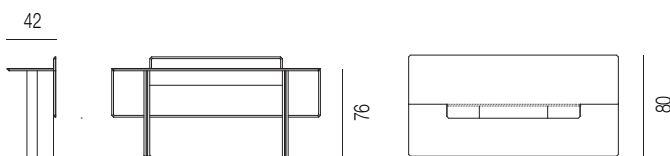

SCHEDA TECNICA
TECHNICAL DATA
FICHE TECHNIQUE
TECHNISCHE DATEN

INTRA
design alessandro masturzo

3180

3180

Consolle in rovere naturale/profilo nero opaco o noce canaletto/ profilo bordeaux opaco con piano raddoppiabile e vano porta-oggetti interno.

Consolle in natural oakwood/black mat lacquered profile or American walnut/Bordeaux lacquered profile with folding top and internal multi-purpose holder.

Consolle en chêne naturel / profil noir mat ou noyer canaletto / profil bordeaux mat avec plan doublé et coffre pour le rangement des objets.

Konsole aus Eiche natur/Profile schwarz matt lackiert oder Canaletto Nussbaum/Profile bordeaux mit verdoppelbarer Platte und integrierte Box zur Ablage von kleinen Objekten.

Articolo Item Article Artikel	Numero colli Nr. of packages Nr. colis Kolli Nr.	Cubaggio colli Cubic meter Meter cube Kubikmeter	Peso lordo collo kg Gross weight kg Poids brut kg Brutto-Gewicht kg	Peso netto collo kg Net weight kg Poids net kg Netto-Gewicht kg
3180	1	0,69	52	43,5