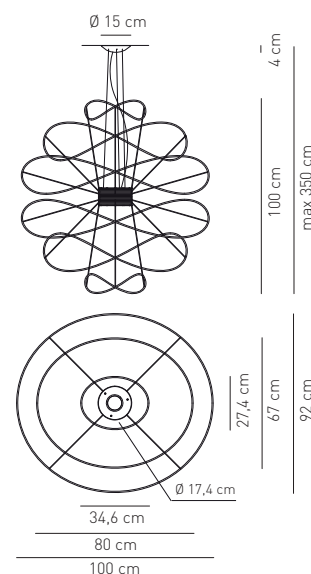

Sorgente Source	Potenza assorbita Power consumption	Output Efficiency	Direzione luce Light direction
LED* - warm light	2 x 17.5W	2 x 1230lm 70lm/W	diretta / indiretta direct / indirect
Alimentazione Voltage supply	220 - 240 V		
Collegamento Connection	Morsettiera in dotazione Equipped with terminal block		
Fissaggio Fixing	Fori predisposti per l'installazione Holes fit for installation		
Classe di isolamento Appliance class	Classe I Class I		
Grado di protezione Protection degree	IP 20		
Modalità accensione Switch mode	Interruttore acceso/spento Switch on/off		
Cavo Cable	Isolato, trasparente, circolare Insulated, transparent, circular		
Struttura Structure	Metallo - finitura dorata con oro 24K Metal - 24K gold finish		

SP HOOPS 6 Design by Giovanni Barbato

Collezione composta da sospensioni e plafoniere con elementi intercambiabili di tre diverse forme e dimensioni. Finitura dorata con oro 24K. Fonte luminosa: LED integrato. La sospensione prevede un'illuminazione uplight e downlight, in contemporanea.

A collection comprising hanging lamps and ceiling lamps with interchangeable elements in three different shapes and sizes. 24K gold finish. Light source: integrated LED. The hanging lamp can light upward and downward at the same time.

Tipologia: SOSPENSIONE
Typology: SUSPENSION

Certificazioni / Certifications: