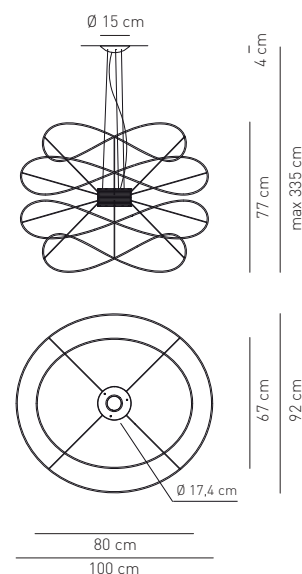

Sorgente Source	Potenza assorbita Power consumption	Output Efficiency	Direzione luce Light direction
LED* - warm light	2 x 17.5W	2 x 1230lm 70lm/W	diretta / indiretta direct / indirect
Alimentazione Voltage supply	220 - 240 V		
Collegamento Connection	Morsettiera in dotazione Equipped with terminal block		
Fissaggio Fixing	Fori predisposti per l'installazione Holes fit for installation		
Classe di isolamento Appliance class	Classe I Class I		
Grado di protezione Protection degree	IP 20		
Modalità accensione Switch mode	Interruttore acceso/spento Switch on/off		
Cavo Cable	Isolato, trasparente, circolare Insulated, transparent, circular		
Struttura Structure	Metallo - finitura dorata con oro 24K Metal - 24K gold finish		

SP HOOPS 4

Design by Giovanni Barbato

Collezione composta da sospensioni e plafoniere con elementi intercambiabili di tre diverse forme e dimensioni. Finitura dorata con oro 24K. Fonte luminosa: LED integrato. La sospensione prevede un'illuminazione uplight e downlight, in contemporanea.

A collection comprising hanging lamps and ceiling lamps with interchangeable elements in three different shapes and sizes. 24K gold finish. Light source: integrated LED. The hanging lamp can light upward and downward at the same time.

Tipologia: SOSPENSIONE

Typology: SUSPENSION

Certificazioni / Certifications:

volume m³ 0.43
net weight kg 7.1