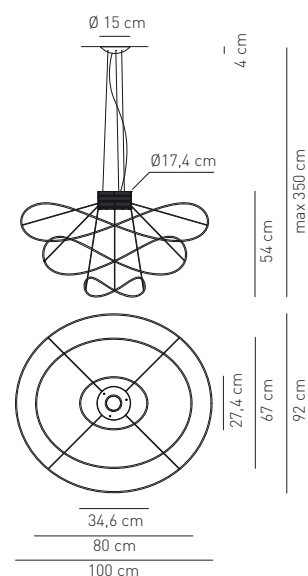

Sorgente Source	Potenza assorbita Power consumption	Output Efficiency	Direzione luce Light direction
LED* - warm light	2 x 17.5W	2 x 1230lm 70lm/W	diretta / indiretta direct / indirect
Alimentazione Voltage supply	220 - 240 V		
Collegamento Connection	Morsettiera in dotazione Equipped with terminal block		
Fissaggio Fixing	Fori predisposti per l'installazione Holes fit for installation		
Classe di isolamento Appliance class	Classe I Class I		
Grado di protezione Protection degree	IP 20		
Modalità accensione Switch mode	Interruttore acceso/spento Switch on/off		
Cavo Cable	Isolato, trasparente, circolare Insulated, transparent, circular		
Struttura Structure	Metallo - finitura dorata con oro 24K Metal - 24K gold finish		

SP HOOPS 3

Design by Giovanni Barbato

Collezione composta da sospensioni e plafoniere con elementi intercambiabili di tre diverse forme e dimensioni. Finitura dorata con oro 24K. Fonte luminosa: LED integrato. La sospensione prevede un'illuminazione uplight e downlight, in contemporanea.

A collection comprising hanging lamps and ceiling lamps with interchangeable elements in three different shapes and sizes. 24K gold finish. Light source: integrated LED. The hanging lamp can light upward and downward at the same time.

Tipologia: SOSPENSIONE

Typology: SUSPENSION

Certificazioni / Certifications:

volume m³ 0.43
net weight kg 5.8