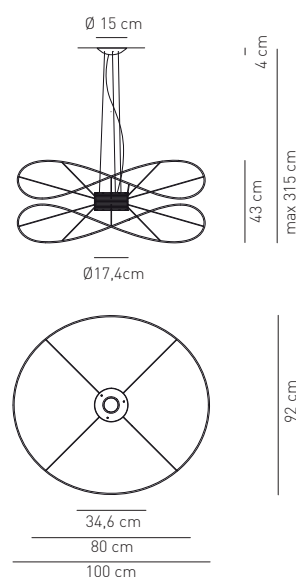

Sorgente Source	Potenza assorbita Power consumption	Output Efficiency	Direzione luce Light direction
LED* - warm light	2 x 17.5W	2 x 1230lm 70lm/W	diretta / indiretta direct / indirect
Alimentazione Voltage supply	220 - 240 V		
Collegamento Connection	Morsettiera in dotazione Equipped with terminal block		
Fissaggio Fixing	Fori predisposti per l'installazione Holes fit for installation		
Classe di isolamento Appliance class	Classe I Class I		
Grado di protezione Protection degree	IP 20		
Modalità accensione Switch mode	Interruttore acceso/spento Switch on/off		
Cavo Cable	Isolato, trasparente, circolare Insulated, transparent, circular		
Struttura Structure	Metallo - finitura dorata con oro 24K Metal - 24K gold finish		

SP HOOPS 2

Design by Giovanni Barbato

Collezione composta da sospensioni e plafoniere con elementi intercambiabili di tre diverse forme e dimensioni. Finitura dorata con oro 24K. Fonte luminosa: LED integrato. La sospensione prevede un'illuminazione uplight e downlight, in contemporanea.

A collection comprising hanging lamps and ceiling lamps with interchangeable elements in three different shapes and sizes. 24K gold finish. Light source: integrated LED. The hanging lamp can light upward and downward at the same time.

Tipologia: SOSPENSIONE

Typology: SUSPENSION

Certificazioni / Certifications:

volume m³ 0.43
net weight kg 5.7