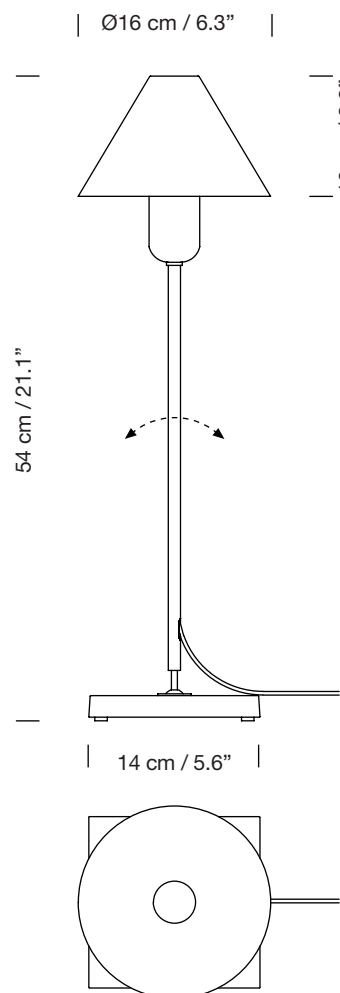

GIRA

1978

MASSANA, TREMOLEDA, FERRER

SANTA & COLE

Lámparas de sobremesa

Table lamps

Parc de Belloch. Ctra. C-251 Km 5,6 E-08430 La Roca (Barcelona). España / Spain T. +34 938 679 100 / F. +34 938 711 767