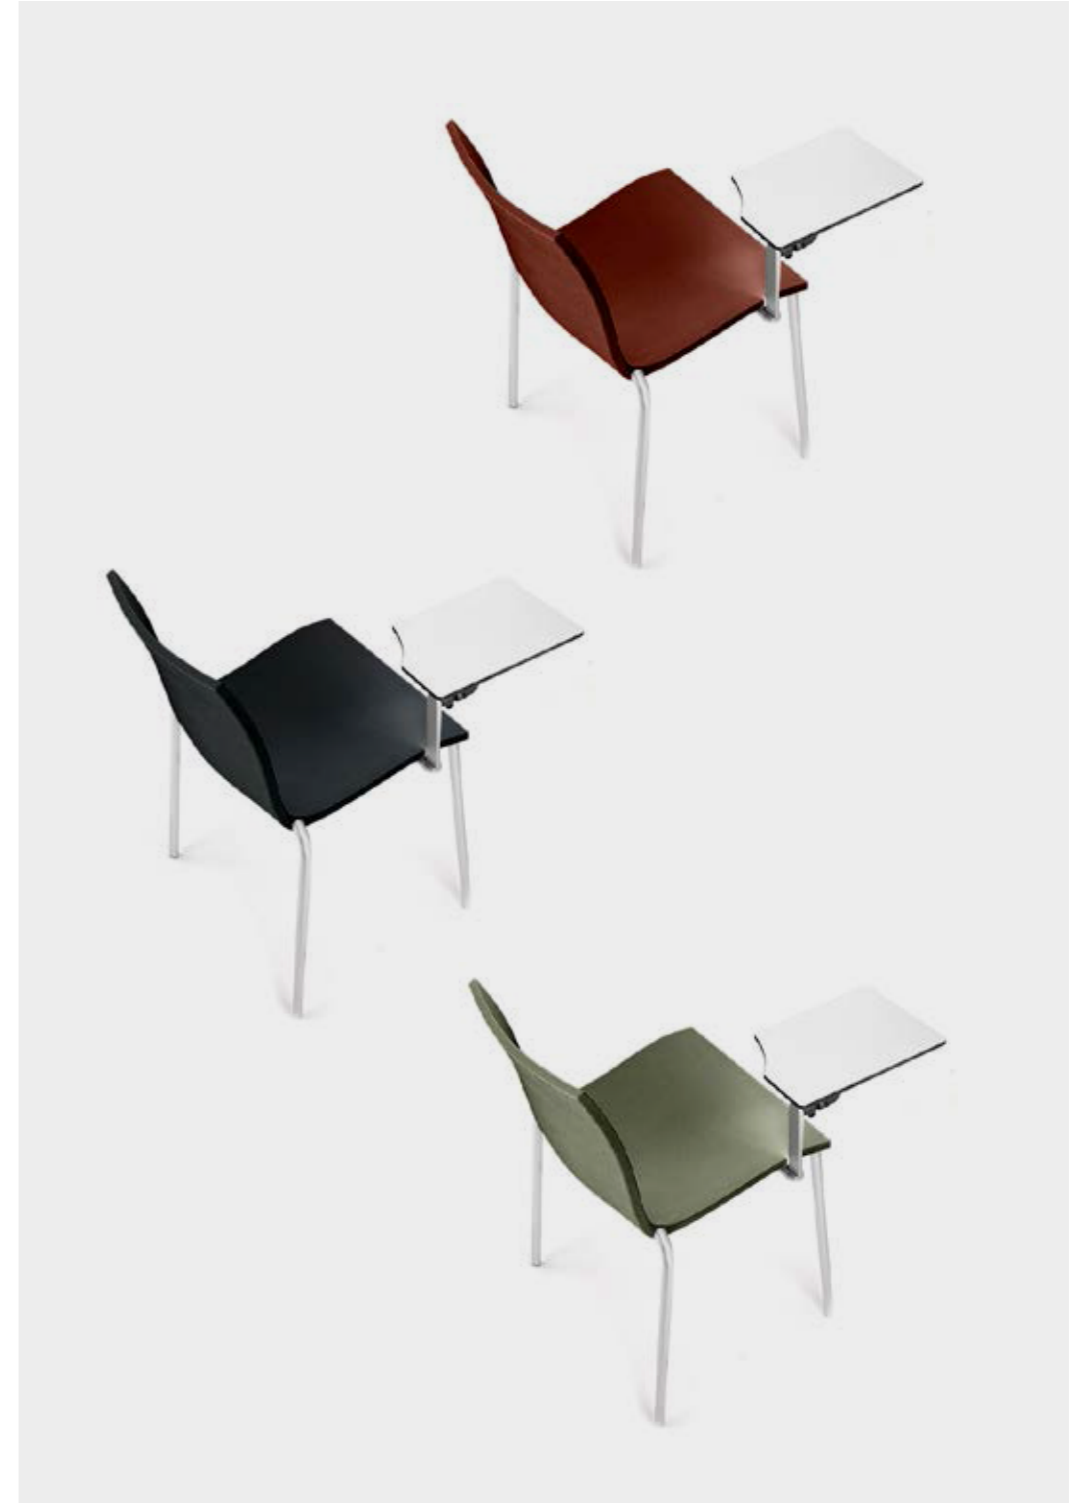

CAT Gimlet és el resultat d'un precís treball formal i ergonòmic realitzat per Jorge Pensi. Una cadira dissenyada per aportar un gran confort i caràcter a equipaments de col·lectivitats, oficines, espais de restauració i també a la llar.

FRA Gimlet est le résultat d'un travail formel et ergonomique précis, réalisé par Jorge Pensi. Une chaise conçue pour apporter un grand confort et un caractère personnel à des équipements de collectivités, des bureaux, des espaces de restauration ainsi que pour la maison.

DE Gimlet ist das Ergebnis einer präzisen formalen und ergonomischen Arbeit von Jorge Pensi. Ein Stuhl, der Einrichtungen in Gemeinschaftsräumen, Büros, Restaurantbereichen und auch zuhause einen hohen Komfort und starken Charakter verleiht.

Structure

Light grey
RAL 7038

Seat

Black grey
RAL 7021

Beige grey
RAL 7006

Red brown
RAL 8012

Green
RAL 6003

Mobles 114 | Seats