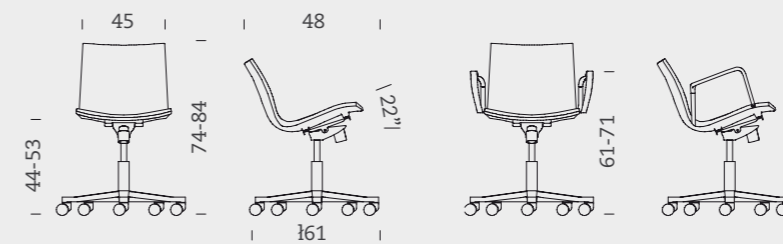

CAT Gimlet és el resultat d'un precís treball formal i ergonòmic realitzat per Jorge Pensi. Una cadira dissenyada per aportar un gran confort i caràcter a equipaments de col·lectivitats, oficines, espais de restauració i també a la llar.

Gimlet | Jorge Pensi

Mobles 114 | Seats

Gimlet swivel Jorge Pensi

Sliding stud

Soft castors

Gimlet | Jorge Pensi